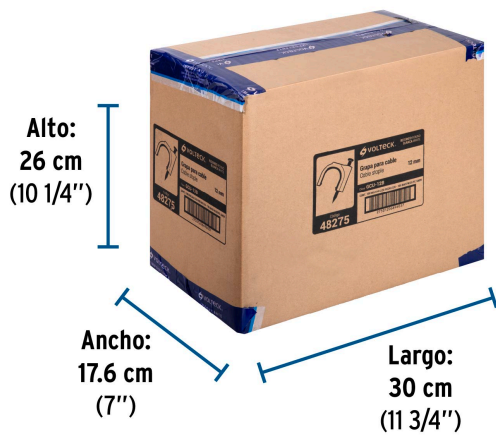

**País de origen**

Fabricado en China bajo las estrictas especificaciones de GRUPO TRUPER

**Datos de Empaque (Medidas y pesos aproximados)**

**Empaque Individual**

**Medidas:** Alto: 14.3 cm (5 3/4") Ancho: 0.8 cm (1/4") Largo: 10 cm (4")  
**Peso:** 0.04 kg (0.09 lb)

**Inner**

**Medidas:** Alto: 28 cm (11") Ancho: 4.3 cm (1 3/4") Largo: 28 cm (11") **Peso:** 0.8 kg (1.76 lb)

**Master**

**Medidas:** Alto: 31.6 cm (12 1/2") Ancho: 21 cm (8 1/4") Largo: 40 cm (15 3/4") **Peso:** 8.32 kg (18.34 lb)

**Imágenes complementarias**

**Imágenes complementarias**

**EMPAQUE INDIVIDUAL**

**Peso: 0.04 kg (0.09 lb)**

**EMPAQUE INNER**

**Contiene: 10 piezas**

**Peso: 0.4 kg (0.88 lb)**

**EMPAQUE MASTER**

**Contiene: 10 inner (100 piezas)**

**Peso: 4.1 kg (9.04 lb)**