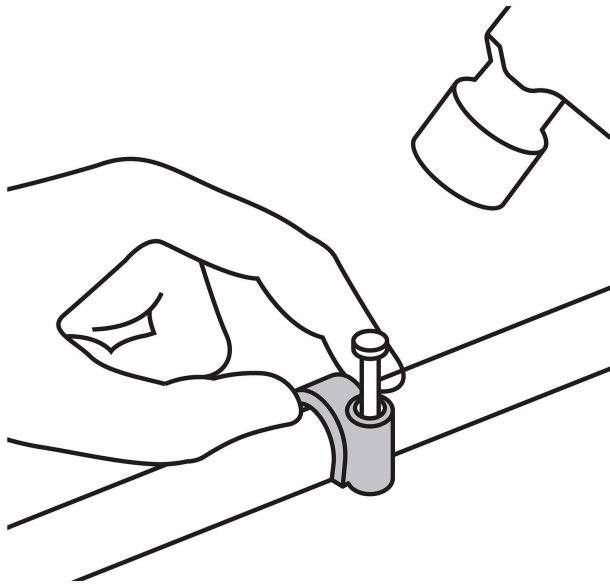

Datos de Empaque (Medidas y pesos aproximados)

Empaque Individual

Medidas: Alto: 14.5 cm (5 3/4") Ancho: 1.9 cm (3/4") Largo: 12 cm (4 3/4")
Peso: 0.07 kg (0.15 lb)

Inner

Medidas: Alto: 28.5 cm (11 1/4") Ancho: 3.8 cm (1 1/2") Largo: 28 cm (11")
Peso: 0.77 kg (1.70 lb)

Master

Medidas: Alto: 31 cm (12 1/4") Ancho: 41 cm (16 1/4") Largo: 41 cm (16 1/4")
Peso: 16.54 kg (36.46 lb)

Imágenes complementarias