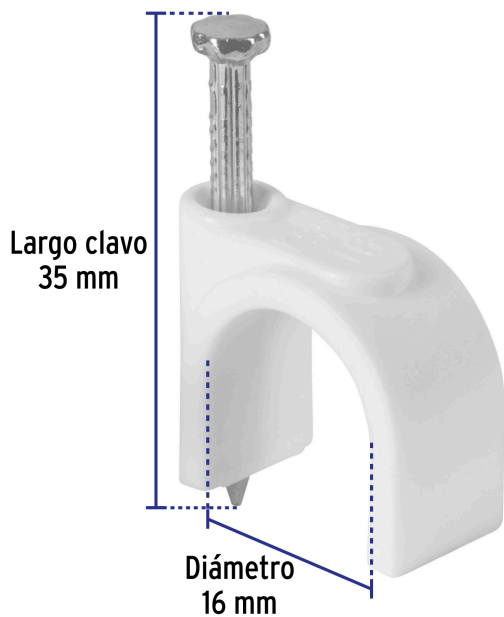

Datos de Empaque (Medidas y pesos aproximados)

Empaque Individual

Medidas: Alto: 14.5 cm (5 3/4") Ancho: 1.9 cm (3/4") Largo: 12 cm (4 3/4")
Peso: 0.07 kg (0.15 lb)

Inner

Medidas: Alto: 28.5 cm (11 1/4") Ancho: 3.8 cm (1 1/2") Largo: 28 cm (11")
Peso: 0.77 kg (1.70 lb)

Master

Medidas: Alto: 31 cm (12 1/4") Ancho: 41 cm (16 1/4") Largo: 41 cm (16 1/4")
Peso: 16.54 kg (36.46 lb)

Imágenes complementarias