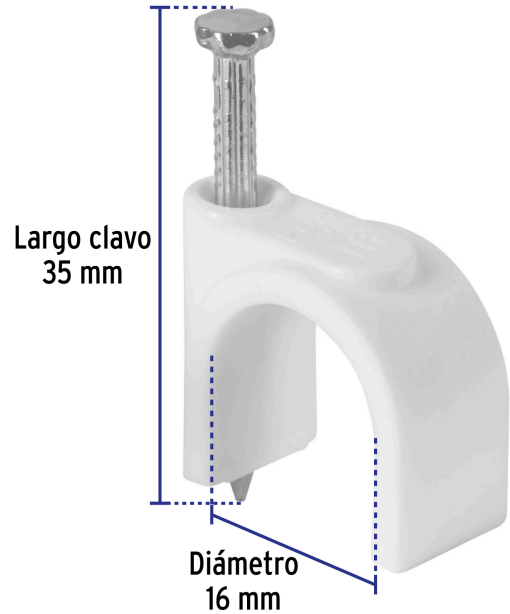

• Garantizado contra defectos de fabricación o mano de obra. La garantía se puede hacer válida con cualquier distribuidor de TRUPER

Especificaciones

Diámetro	16 mm
Largo clavo	35 mm
Empaque individual	Bolsa con 20 piezas
Inner	10
Máster	200
Pallet	5400

País de origen

Fabricado en China bajo las estrictas especificaciones de GRUPO TRUPER

Datos de Empaque (Medidas y pesos aproximados)

Empaque Individual

Medidas: Alto: 14.5 cm (5 3/4") Ancho: 1.9 cm (3/4") Largo: 12 cm (4 3/4")
Peso: 0.07 kg (0.15 lb)

Inner

Medidas: Alto: 28.5 cm (11 1/4") Ancho: 3.8 cm (1 1/2") Largo: 28 cm (11")
Peso: 0.77 kg (1.70 lb)

Master

Medidas: Alto: 31 cm (12 1/4") Ancho: 41 cm (16 1/4") Largo: 41 cm (16 1/4")
Peso: 16.54 kg (36.46 lb)

Imágenes complementarias

EMPAQUE INDIVIDUAL

Alto:
14.5 cm
(5 1/2")

Largo:
12 cm
(4 1/2")

Peso: 0.07 kg (0.15 lb)

EMPAQUE INNER

Alto:
28.5 cm
(11")

Largo:
28 cm
(11")