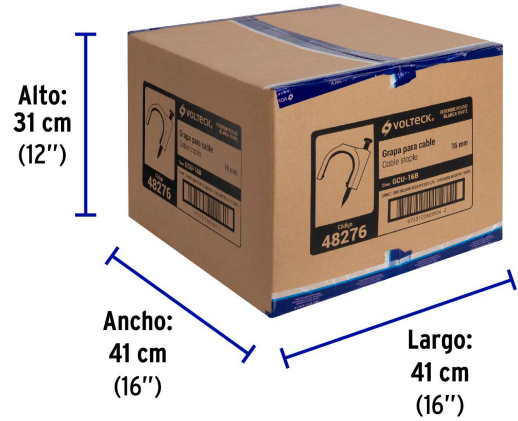

País de origen

Fabricado en China bajo las estrictas especificaciones de GRUPO TRUPER

Datos de Empaque (Medidas y pesos aproximados)

Empaque Individual

Medidas: Alto: 14.5 cm (5 3/4") Ancho: 1.9 cm (3/4") Largo: 12 cm (4 3/4")
Peso: 0.07 kg (0.15 lb)

Inner

Medidas: Alto: 28.5 cm (11 1/4") Ancho: 3.8 cm (1 1/2") Largo: 28 cm (11")
Peso: 0.77 kg (1.70 lb)

Master

Medidas: Alto: 31 cm (12 1/4") Ancho: 41 cm (16 1/4") Largo: 41 cm (16 1/4")
Peso: 16.54 kg (36.46 lb)

Imágenes complementarias

EMPAQUE INDIVIDUAL

Imágenes complementarias

EMPAQUE INNER

EMPAQUE MASTER

Contiene: 10 piezas

Peso: 0.77 kg (1.7 lb)

Contiene: 20 inner (200 piezas)

Peso: 16.54 kg (36.46 lb)