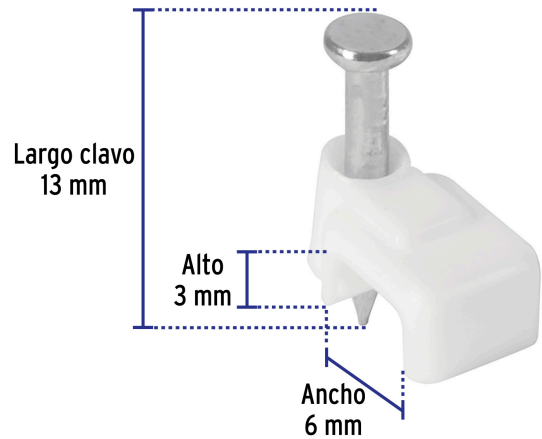

VOLTECK

CÓDIGO: 48277 CLAVE: GPL-5B

Bolsa con 20 grapas blancas de 3 x 6 mm para cable plano

- Fabricadas en polietileno
- Incluye clavo
- Para cables planos

Certificaciones y garantías

• Garantizado contra defectos de fabricación o mano de obra. La garantía se puede hacer válida con cualquier distribuidor de TRUPER

Especificaciones

Cavidad (alto x ancho)	3 x 6 mm
Largo clavo	13 mm
Empaque individual	Bolsa con 20 piezas
Inner	10
Máster	120
Pallet	12960

País de origen

Fabricado en China bajo las estrictas especificaciones de GRUPO TRUPER

Datos de Empaque (Medidas y pesos aproximados)

Empaque Individual

Medidas: Alto: 15 cm (6") Ancho: 0.7 cm (1/4") Largo: 9.6 cm (3 3/4") **Peso:** 0.01 kg (0.02 lb)

Inner

Medidas: Alto: 14.5 cm (5 3/4") Ancho: 2.8 cm (1") Largo: 20 cm (7 3/4") **Peso:** 0.13 kg (0.29 lb)

Master

Medidas: Alto: 11.7 cm (4 1/2") Ancho: 24.8 cm (9 3/4") Largo: 38.7 cm (15 1/4") **Peso:** 2.1 kg (4.63 lb)

Imágenes complementarias

EMPAQUE INDIVIDUAL

EMPAQUE INNER

Imágenes complementarias

EMPAQUE MASTER