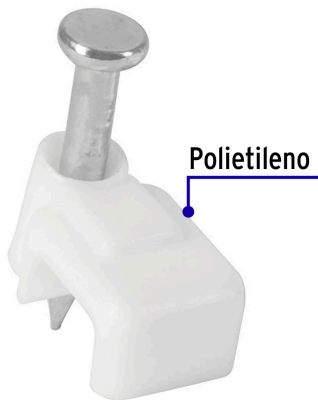

VOLTECK

CÓDIGO: 48277 CLAVE: GPL-5B

Bolsa con 20 grapas blancas de 3 x 6 mm para cable plano

- Fabricadas en polietileno
- Incluye clavo
- Para cables planos

Certificaciones y garantías

• Garantizado contra defectos de fabricación o mano de obra. La garantía se puede hacer válida con cualquier distribuidor de TRUPER

Especificaciones

Cavidad (alto x ancho)	3 x 6 mm
Largo clavo	13 mm
Empaque individual	Bolsa con 20 piezas
Inner	10
Máster	120
Pallet	12960

País de origen

Fabricado en China bajo las estrictas especificaciones de GRUPO TRUPER

Datos de Empaque (Medidas y pesos aproximados)

Empaque Individual

Medidas: Alto: 15 cm (6") Ancho: 0.7 cm (1/4") Largo: 9.6 cm (3 3/4") **Peso:** 0.01 kg (0.02 lb)

Inner

Medidas: Alto: 14.5 cm (5 3/4") Ancho: 2.8 cm (1") Largo: 20 cm (7 3/4") **Peso:** 0.13 kg (0.29 lb)

Master

Medidas: Alto: 11.7 cm (4 1/2") Ancho: 24.8 cm (9 3/4") Largo: 38.7 cm (15 1/4") **Peso:** 2.1 kg (4.63 lb)

Imágenes complementarias

EMPAQUE INDIVIDUAL

EMPAQUE INNER

Imágenes complementarias

EMPAQUE MASTER