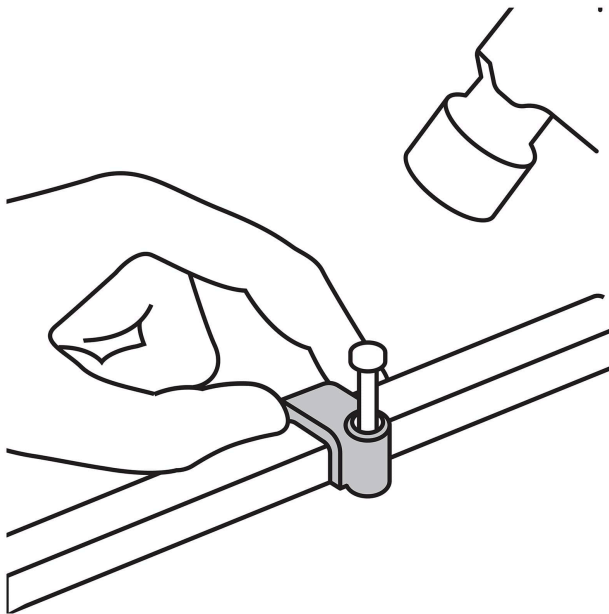

Datos de Empaque (Medidas y pesos aproximados)

Empaque Individual

Medidas: Alto: 15 cm (6") Ancho: 0.7 cm (1/4") Largo: 9.6 cm (3 3/4") **Peso:** 0.01 kg (0.02 lb)

Inner

Medidas: Alto: 14.5 cm (5 3/4") Ancho: 2.8 cm (1") Largo: 20 cm (7 3/4") **Peso:** 0.13 kg (0.29 lb)

Master

Medidas: Alto: 11.7 cm (4 1/2") Ancho: 24.8 cm (9 3/4") Largo: 38.7 cm (15 1/4") **Peso:** 2.1 kg (4.63 lb)

Imágenes complementarias

EMPAQUE INDIVIDUAL

Largo
9.6 cm
(4'')

Peso: 0.01 kg (0.02 lb)

Imágenes complementarias