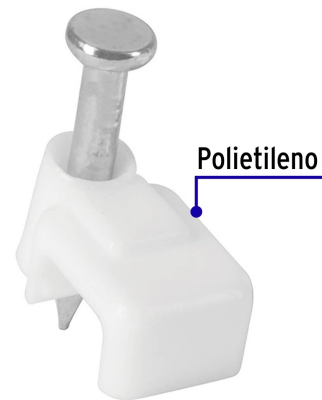

VOLTECK

CÓDIGO: 48277 CLAVE: GPL-5B

Bolsa con 20 grapas blancas de 3 x 6 mm para cable plano

- Fabricadas en polietileno
- Incluye clavo
- Para cables planos

Certificaciones y garantías

• Garantizado contra defectos de fabricación o mano de obra. La garantía se puede hacer válida con cualquier distribuidor de TRUPER

Especificaciones

Cavidad (alto x ancho)	3 x 6 mm
Largo clavo	13 mm
Empaque individual	Bolsa con 20 piezas
Inner	10
Master	120
Pallet	12960

País de origen

Fabricado en China bajo las estrictas especificaciones de GRUPO TRUPER

Datos de Empaque (Medidas y pesos aproximados)

Empaque Individual

Medidas: Alto: 15 cm (6") Ancho: 0.7 cm (1/4") Largo: 9.6 cm (3 3/4") **Peso:** 0.01 kg (0.02 lb)

Inner

Medidas: Alto: 14.5 cm (5 3/4") Ancho: 2.8 cm (1") Largo: 20 cm (7 3/4") **Peso:** 0.13 kg (0.29 lb)

Master

Medidas: Alto: 11.7 cm (4 1/2") Ancho: 24.8 cm (9 3/4") Largo: 38.7 cm (15 1/4") **Peso:** 2.1 kg (4.63 lb)

Imágenes complementarias

EMPAQUE INDIVIDUAL

Largo
9.6 cm
(4'')

Peso: 0.01 kg (0.02 lb)

Imágenes complementarias