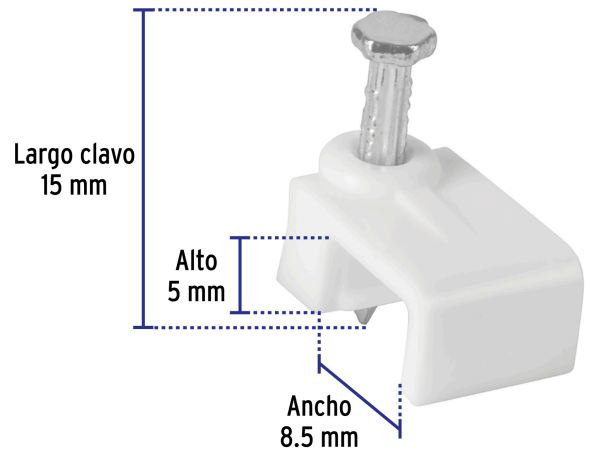

**Especificaciones**

|                        |                     |
|------------------------|---------------------|
| Cavidad (alto x ancho) | 5 x 8.5 mm          |
| Largo clavo            | 15 mm               |
| Empaque individual     | Bolsa con 20 piezas |
| Inner                  | 20                  |
| Máster                 | 200                 |
| Pallet                 | 12800               |

**País de origen**

Fabricado en China bajo las estrictas especificaciones de GRUPO TRUPER

**Datos de Empaque (Medidas y pesos aproximados)**

**Empaque Individual**

**Medidas:** Alto: 14.5 cm (5 3/4") Ancho: 1 cm (1/2") Largo: 9.8 cm (3 3/4")  
**Peso:** 0.02 kg (0.04 lb)

**Inner**

**Medidas:** Alto: 23.5 cm (9 1/4") Ancho: 5.5 cm (2 1/4") Largo: 22 cm (8 3/4")  
**Peso:** 0.53 kg (1.17 lb)

**Master**

**Medidas:** Alto: 24.3 cm (9 1/2") Ancho: 24.5 cm (9 3/4") Largo: 30.5 cm (12")  
**Peso:** 5.66 kg (12.48 lb)

**Imágenes complementarias**

**EMPAQUE INDIVIDUAL**

**Largo:**  
**9.8 cm**  
**(3 3/4")**

**Peso: 0.02 kg (0.04 lb)**

Imágenes complementarias

EMPAQUE INNER

Contiene: 20 piezas

Peso: 0.53 kg (1.17 lb)