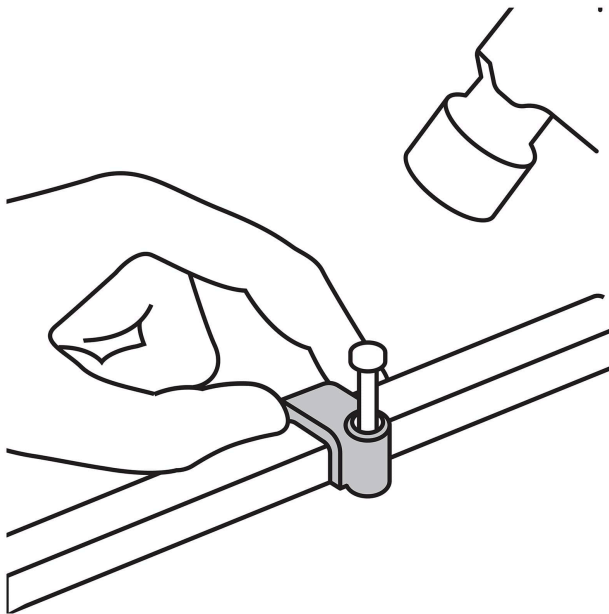

Datos de Empaque (Medidas y pesos aproximados)

Empaque Individual

Medidas: Alto: 14.5 cm (5 3/4") Ancho: 1 cm (1/2") Largo: 9.8 cm (3 3/4")
Peso: 0.02 kg (0.04 lb)

Inner

Medidas: Alto: 23.5 cm (9 1/4") Ancho: 5.5 cm (2 1/4") Largo: 22 cm (8 3/4")
Peso: 0.53 kg (1.17 lb)

Master

Medidas: Alto: 24.3 cm (9 1/2") Ancho: 24.5 cm (9 3/4") Largo: 30.5 cm (12")
Peso: 5.66 kg (12.48 lb)

Imágenes complementarias

Imágenes complementarias

EMPAQUE INDIVIDUAL

Alto:
14.5 cm
(5 3/4")

Largo:
9.8 cm
(3 3/4")