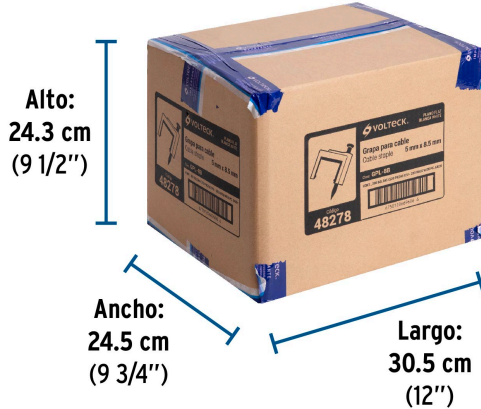

Datos de Empaque (Medidas y pesos aproximados)

Empaque Individual

Medidas: Alto: 14.5 cm (5 3/4") Ancho: 1 cm (1/2") Largo: 9.8 cm (3 3/4")
Peso: 0.02 kg (0.04 lb)

Inner

Medidas: Alto: 23.5 cm (9 1/4") Ancho: 5.5 cm (2 1/4") Largo: 22 cm (8 3/4")
Peso: 0.53 kg (1.17 lb)

Master

Medidas: Alto: 24.3 cm (9 1/2") Ancho: 24.5 cm (9 3/4") Largo: 30.5 cm (12")
Peso: 5.66 kg (12.48 lb)

Imágenes complementarias

Imágenes complementarias

EMPAQUE INDIVIDUAL

Alto:
14.5 cm
(5 3/4")

Largo:
9.8 cm
(3 3/4")

Peso: 0.02 kg (0.04 lb)

EMPAQUE INNER

Alto:
23.5 cm
(9 1/4")

Largo:
22 cm
(8 3/4")

Contiene: 20 piezas

Peso: 0.53 kg (1.17 lb)

EMPAQUE MASTER

Alto:
24.3 cm
(9 1/2")

Ancho:
24.5 cm
(9 3/4")

Largo:
30.5 cm
(12")

Contiene: 10 inner (200 piezas)

Peso: 5.66 kg (12.48 lb)