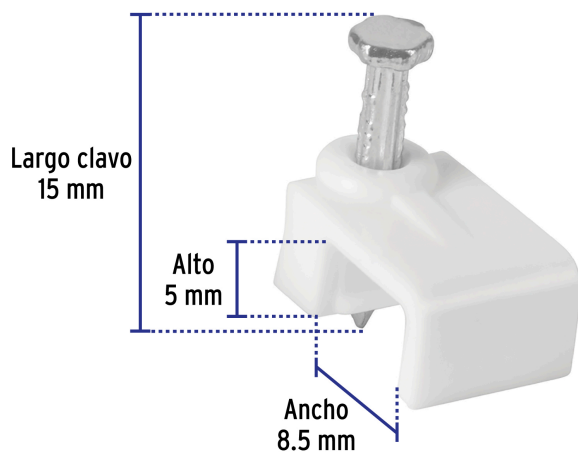

Datos de Empaque (Medidas y pesos aproximados)

Empaque Individual

Medidas: Alto: 14.5 cm (5 3/4") Ancho: 1 cm (1/2") Largo: 9.8 cm (3 3/4")
Peso: 0.02 kg (0.04 lb)

Inner

Medidas: Alto: 23.5 cm (9 1/4") Ancho: 5.5 cm (2 1/4") Largo: 22 cm (8 3/4")
Peso: 0.53 kg (1.17 lb)

Master

Medidas: Alto: 24.3 cm (9 1/2") Ancho: 24.5 cm (9 3/4") Largo: 30.5 cm (12")
Peso: 5.66 kg (12.48 lb)

Imágenes complementarias

Imágenes complementarias

EMPAQUE INDIVIDUAL

Alto:
14.5 cm
(5 3/4")

Largo:
9.8 cm
(3 3/4")

Peso: 0.02 kg (0.04 lb)

EMPAQUE INNER

Alto:
23.5 cm
(9 1/4")

Largo:
22 cm
(8 3/4")

Contiene: 20 piezas

Peso: 0.53 kg (1.17 lb)

EMPAQUE MASTER

Alto:
24.3 cm
(9 1/2")

Ancho:
24.5 cm
(9 3/4")

Largo:
30.5 cm
(12")

Contiene: 10 inner (200 piezas)

Peso: 5.66 kg (12.48 lb)