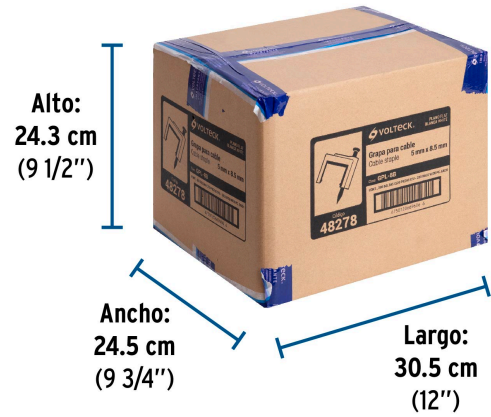

**País de origen**

Fabricado en China bajo las estrictas especificaciones de GRUPO TRUPER

**Datos de Empaque (Medidas y pesos aproximados)**

**Empaque Individual**

**Medidas:** Alto: 14.5 cm (5 3/4") Ancho: 1 cm (1/2") Largo: 9.8 cm (3 3/4")  
**Peso:** 0.02 kg (0.04 lb)

**Inner**

**Medidas:** Alto: 23.5 cm (9 1/4") Ancho: 5.5 cm (2 1/4") Largo: 22 cm (8 3/4")  
**Peso:** 0.53 kg (1.17 lb)

**Master**

**Medidas:** Alto: 24.3 cm (9 1/2") Ancho: 24.5 cm (9 3/4") Largo: 30.5 cm (12")  
**Peso:** 5.66 kg (12.48 lb)

**Imágenes complementarias**

**EMPAQUE INDIVIDUAL**

**Largo:**  
**9.8 cm**  
**(3 3/4")**

**Peso: 0.02 kg (0.04 lb)**

Imágenes complementarias

EMPAQUE INNER

Contiene: 20 piezas

Peso: 0.53 kg (1.17 lb)

EMPAQUE MASTER

Contiene: 10 inner (200 piezas)

Peso: 5.66 kg (12.48 lb)