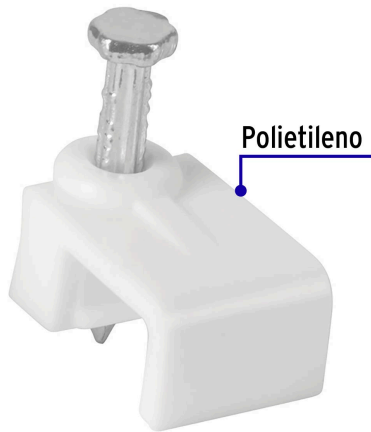

Datos de Empaque (Medidas y pesos aproximados)

Empaque Individual

Medidas: Alto: 14.5 cm (5 3/4") Ancho: 1 cm (1/2") Largo: 9.8 cm (3 3/4")
Peso: 0.02 kg (0.04 lb)

Inner

Medidas: Alto: 23.5 cm (9 1/4") Ancho: 5.5 cm (2 1/4") Largo: 22 cm (8 3/4")
Peso: 0.53 kg (1.17 lb)

Master

Medidas: Alto: 24.3 cm (9 1/2") Ancho: 24.5 cm (9 3/4") Largo: 30.5 cm (12")
Peso: 5.66 kg (12.48 lb)

Imágenes complementarias