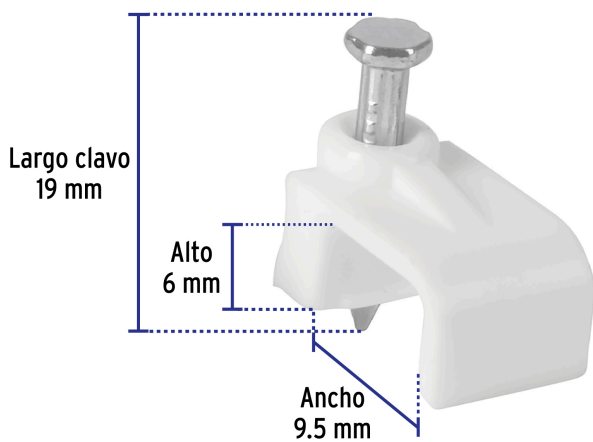

Especificaciones

Cavidad (alto x ancho)	6 x 9.5 mm
Largo clavo	19 mm
Empaque individual	Bolsa con 20 piezas
Inner	20
Master	200
Pallet	7200

País de origen

Fabricado en China bajo las estrictas especificaciones de GRUPO TRUPER

Datos de Empaque (Medidas y pesos aproximados)

Empaque Individual

Medidas: Alto: 14.8 cm (5 3/4") Ancho: 1 cm (1/2") Largo: 10.4 cm (4")
Peso: 0.03 kg (0.07 lb)

Inner

Medidas: Alto: 28.5 cm (11 1/4") Ancho: 4.5 cm (1 3/4") Largo: 21.5 cm (8 1/2")
Peso: 0.58 kg (1.28 lb)

Master

Medidas: Alto: 30.5 cm (12") Ancho: 21 cm (8 1/4") Largo: 40 cm (15 3/4")
Peso: 6.34 kg (13.98 lb)

Imágenes complementarias

Imágenes complementarias

EMPAQUE INDIVIDUAL

Peso: 0.03 kg (0.07 lb)

EMPAQUE INNER

Contiene: 20 piezas

Peso: 0.58 kg (1.28 lb)

EMPAQUE MASTER

Contiene: 10 inner (200 piezas)

Peso: 6.34 kg (13.98 lb)