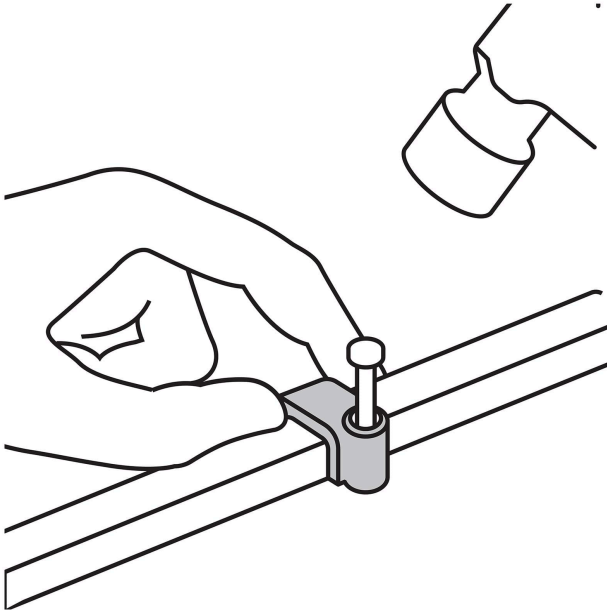

Datos de Empaque (Medidas y pesos aproximados)

Empaque Individual

Medidas: Alto: 14.8 cm (5 3/4") Ancho: 1 cm (1/2") Largo: 10.4 cm (4")
Peso: 0.03 kg (0.07 lb)

Inner

Medidas: Alto: 28.5 cm (11 1/4") Ancho: 4.5 cm (1 3/4") Largo: 21.5 cm (8 1/2")
Peso: 0.58 kg (1.28 lb)

Master

Medidas: Alto: 30.5 cm (12") Ancho: 21 cm (8 1/4") Largo: 40 cm (15 3/4")
Peso: 6.34 kg (13.98 lb)

Imágenes complementarias

Imágenes complementarias

EMPAQUE INDIVIDUAL

Peso: 0.03 kg (0.07 lb)

EMPAQUE INNER