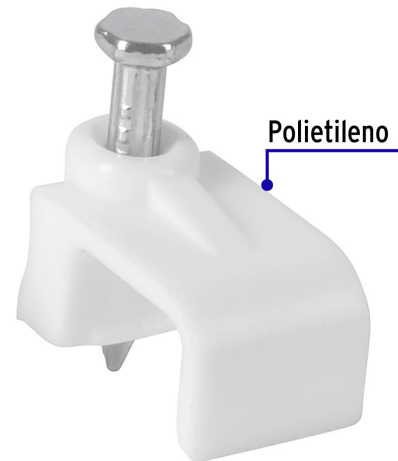

VOLTECK

CÓDIGO: 48279 CLAVE: GPL-10B

Bolsa con 20 grapas blancas de 6 x 9.5 mm para cable plano

- Fabricadas en polietileno
- Incluye clavo
- Para cables planos

Certificaciones y garantías

• Garantizado contra defectos de fabricación o mano de obra. La garantía se puede hacer válida con cualquier distribuidor de TRUPER

Especificaciones

Cavidad (alto x ancho)	6 x 9.5 mm
Largo clavo	19 mm
Empaque individual	Bolsa con 20 piezas
Inner	20
Master	200
Pallet	7200

País de origen

Fabricado en China bajo las estrictas especificaciones de GRUPO TRUPER

Datos de Empaque (Medidas y pesos aproximados)

Empaque Individual

Medidas: Alto: 14.8 cm (5 3/4") Ancho: 1 cm (1/2") Largo: 10.4 cm (4")
Peso: 0.03 kg (0.07 lb)

Inner

Medidas: Alto: 28.5 cm (11 1/4") Ancho: 4.5 cm (1 3/4") Largo: 21.5 cm (8 1/2")
Peso: 0.58 kg (1.28 lb)

Master

Medidas: Alto: 30.5 cm (12") Ancho: 21 cm (8 1/4") Largo: 40 cm (15 3/4")
Peso: 6.34 kg (13.98 lb)

Imágenes complementarias

Imágenes complementarias

EMPAQUE INDIVIDUAL

Peso: 0.03 kg (0.07 lb)

EMPAQUE INNER