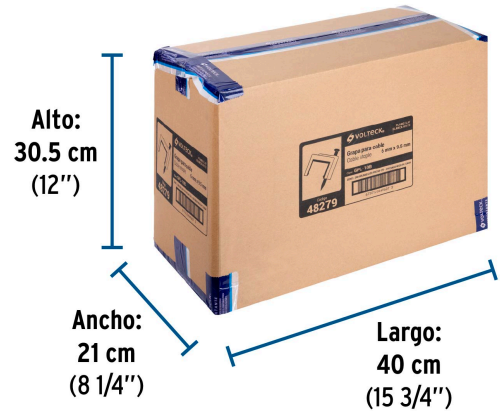

Especificaciones

Cavidad (alto x ancho)	6 x 9.5 mm
Largo clavo	19 mm
Empaque individual	Bolsa con 20 piezas
Inner	20
Máster	200
Pallet	7200

País de origen

Fabricado en China bajo las estrictas especificaciones de GRUPO TRUPER

Datos de Empaque (Medidas y pesos aproximados)

Empaque Individual

Medidas: Alto: 14.8 cm (5 3/4") Ancho: 1 cm (1/2") Largo: 10.4 cm (4")
Peso: 0.03 kg (0.07 lb)

Inner

Medidas: Alto: 28.5 cm (11 1/4") Ancho: 4.5 cm (1 3/4") Largo: 21.5 cm (8 1/2")
Peso: 0.58 kg (1.28 lb)

Master

Medidas: Alto: 30.5 cm (12") Ancho: 21 cm (8 1/4") Largo: 40 cm (15 3/4")
Peso: 6.34 kg (13.98 lb)

Imágenes complementarias

EMPAQUE INDIVIDUAL

Largo:
10.4 cm
(4")

Peso: 0.03 kg (0.07 lb)

Imágenes complementarias

EMPAQUE INNER

Contiene: 20 piezas

Peso: 0.58 kg (1.28 lb)

EMPAQUE MASTER

Contiene: 10 inner (200 piezas)

Peso: 6.34 kg (13.98 lb)