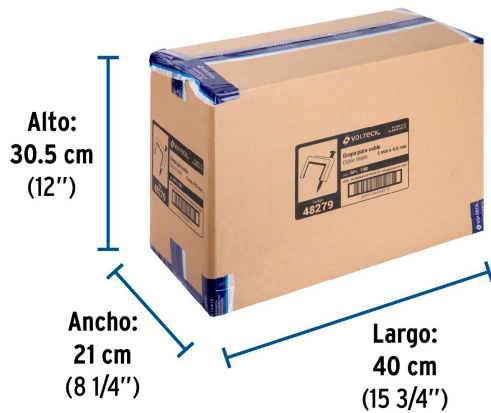

Especificaciones

Cavidad (alto x ancho)	6 x 9.5 mm
Largo clavo	19 mm
Empaque individual	Bolsa con 20 piezas
Inner	20
Master	200
Pallet	7200

País de origen

Fabricado en China bajo las estrictas especificaciones de GRUPO TRUPER

Datos de Empaque (Medidas y pesos aproximados)

Empaque Individual

Medidas: Alto: 14.8 cm (5 3/4") Ancho: 1 cm (1/2") Largo: 10.4 cm (4")
Peso: 0.03 kg (0.07 lb)

Inner

Medidas: Alto: 28.5 cm (11 1/4") Ancho: 4.5 cm (1 3/4") Largo: 21.5 cm (8 1/2")
Peso: 0.58 kg (1.28 lb)

Master

Medidas: Alto: 30.5 cm (12") Ancho: 21 cm (8 1/4") Largo: 40 cm (15 3/4")
Peso: 6.34 kg (13.98 lb)

Imágenes complementarias

Imágenes complementarias

EMPAQUE INDIVIDUAL

Peso: 0.03 kg (0.07 lb)

EMPAQUE INNER

Contiene: 20 piezas

Peso: 0.58 kg (1.28 lb)

EMPAQUE MASTER

Contiene: 10 inner (200 piezas)

Peso: 6.34 kg (13.98 lb)