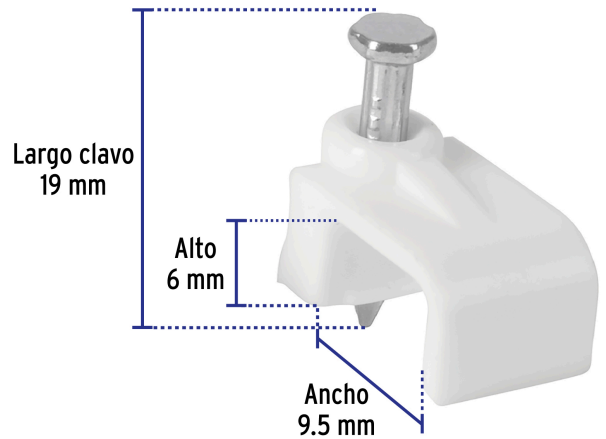

Especificaciones

Cavidad (alto x ancho)	6 x 9.5 mm
Largo clavo	19 mm
Empaque individual	Bolsa con 20 piezas
Inner	20
Máster	200
Pallet	7200

País de origen

Fabricado en China bajo las estrictas especificaciones de GRUPO TRUPER

Datos de Empaque (Medidas y pesos aproximados)

Empaque Individual

Medidas: Alto: 14.8 cm (5 3/4") Ancho: 1 cm (1/2") Largo: 10.4 cm (4")
Peso: 0.03 kg (0.07 lb)

Inner

Medidas: Alto: 28.5 cm (11 1/4") Ancho: 4.5 cm (1 3/4") Largo: 21.5 cm (8 1/2")
Peso: 0.58 kg (1.28 lb)

Master

Medidas: Alto: 30.5 cm (12") Ancho: 21 cm (8 1/4") Largo: 40 cm (15 3/4")
Peso: 6.34 kg (13.98 lb)

Imágenes complementarias

EMPAQUE INDIVIDUAL

Largo:
10.4 cm
(4")

Peso: 0.03 kg (0.07 lb)

Imágenes complementarias