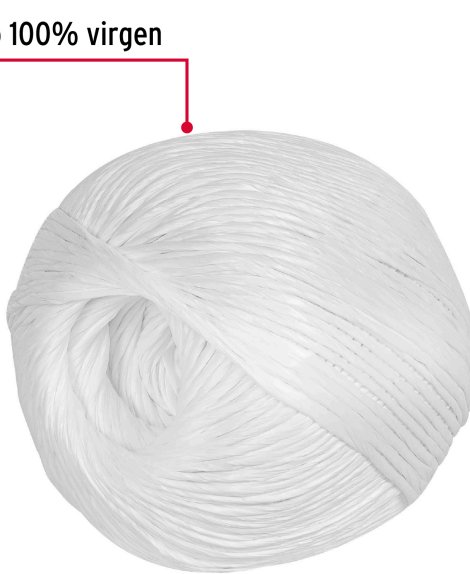

Datos de Empaque (Medidas y pesos aproximados)

Empaque Individual

Medidas: Alto: 11 cm (4 1/4") Ancho: 13 cm (5 1/4") Largo: 13 cm (5 1/4")
Peso: 0.51 kg (1.12 lb)

Inner

Medidas: Alto: 13 cm (5 1/4") Ancho: 26.2 cm (10 1/4") Largo: 33 cm (13")
Peso: 3.11 kg (6.86 lb)

Master

Medidas: Alto: 27 cm (10 3/4") Ancho: 33.8 cm (13 1/4") Largo: 53.4 cm (21")
Peso: 12.98 kg (28.62 lb)

Imágenes complementarias

Fabricada en polipropileno 100% virgen