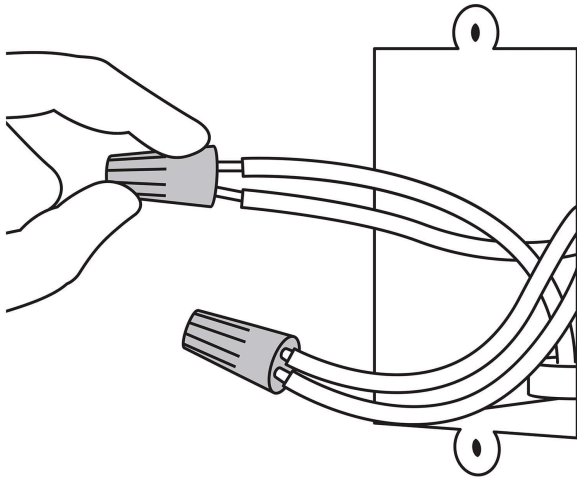

Incluye

- 4 Capuchones color rojo para cables calibre 8 a 10 AWG
- 6 Capuchones color amarillo para cables calibre 10 a 12 AWG
- 4 Capuchones color naranja para cables calibre 12 a 14 AWG
- 3 Capuchones color azul para cables calibre 14 a 16 AWG
- 3 Capuchones color gris para cables calibre 16 a 18 AWG

País de origen

Fabricado en China bajo las estrictas especificaciones de GRUPO TRUPER

Imágenes complementarias

Contenido	
Calibre	Piezas
● 8-10 AWG	4 Capuchones color rojo para cables calibre 8 a 10 AWG
● 10-12 AWG	6 Capuchones color amarillo para cables calibre 10 a 12 AWG
● 12-14 AWG	4 Capuchones color naranja para cables calibre 12 a 14 AWG
● 14-16 AWG	3 Capuchones color azul para cables calibre 14 a 16 AWG
● 16-18 AWG	3 Capuchones color gris para cables calibre 16 a 18 AWG