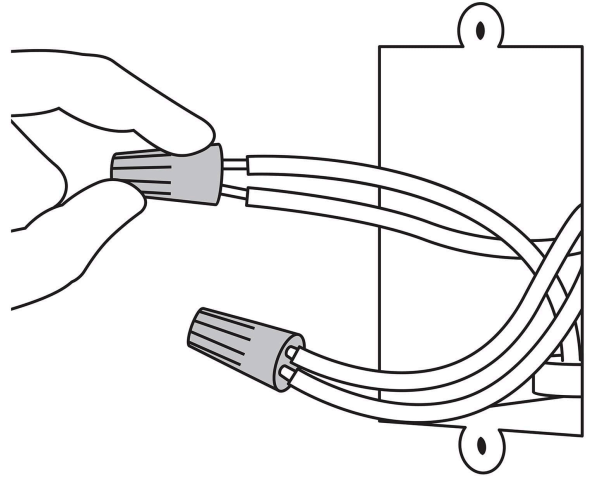

Imágenes complementarias

Uso e instalación