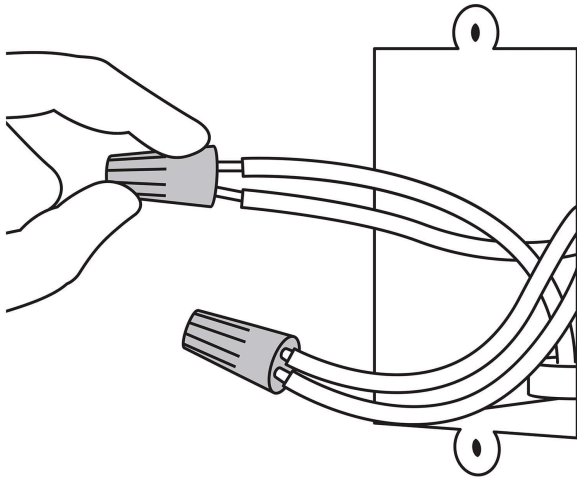

Imágenes complementarias