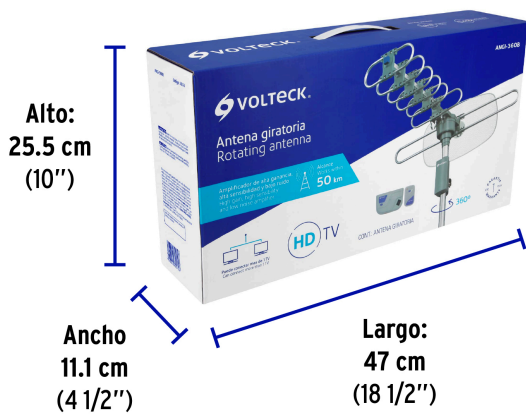

EMPAQUE INDIVIDUAL

Peso: 1.34 kg (3 lb)