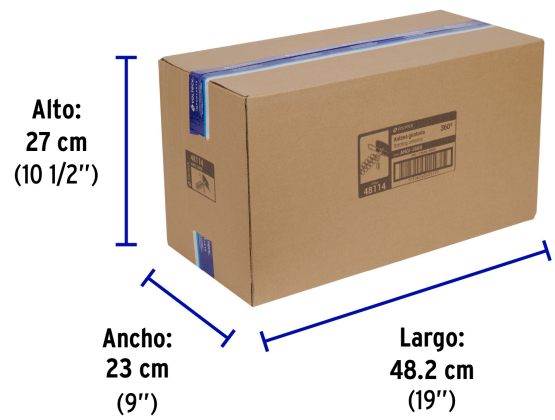

### País de origen

Fabricado en China bajo las estrictas especificaciones de GRUPO TRUPER

**Imágenes complementarias**

**EMPAQUE INDIVIDUAL**

**Peso: 1.34 kg (3 lb)**

**EMPAQUE INNER**

**Contiene: 2 piezas**

**Peso: 2.94 kg (6.5 lb)**

**Imágenes complementarias****EMPAQUE MASTER**

Contiene: 3 inner (6 piezas)

Peso: 9.78 kg (21.6 lb)