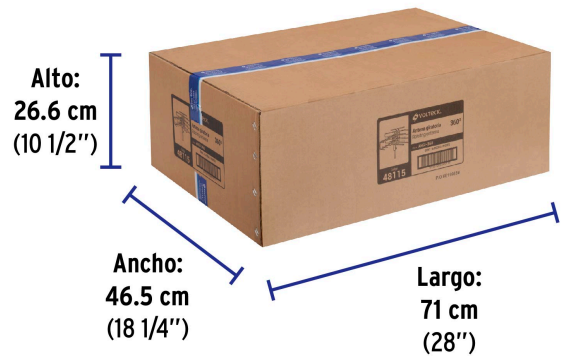

Datos de Empaque (Medidas y pesos aproximados)**Empaque Individual****Medidas:** Alto: 23 cm (9") Ancho: 11.2 cm (4 1/2") Largo: 44 cm (17 1/4")
Peso: 1.37 kg (3.02 lb)**Inner****Medidas:** Alto: 24.5 cm (9 3/4") Ancho: 23 cm (9") Largo: 45 cm (17 3/4")
Peso: 3.04 kg (6.7 lb)**Master****Medidas:** Alto: 26.6 cm (10 1/2") Ancho: 46.5 cm (18 1/4") Largo: 71 cm (28")
Peso: 9.96 kg (21.96 lb)**País de origen****Fabricado en China bajo las estrictas especificaciones de GRUPO TRUPER****Incluye**

Control remoto

Cable coaxial

Imágenes complementarias

EMPAQUE INDIVIDUAL

Peso: 1.37 kg (3.02 lb)

EMPAQUE INNER

Contiene: 2 piezas

Peso: 3.04 kg (6.70 lb)

EMPAQUE MASTER

Contiene: 3 inner (6 piezas)

Peso: 9.96 kg (21.96 lb)