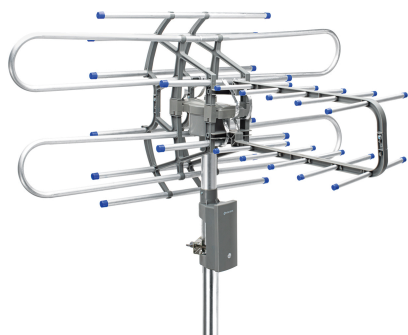

VOLTECK

CÓDIGO: 48115 CLAVE: ANGI-360

Antena aérea para HD TV, giratoria 360°, 20 dB, VOLTECK

- Estructura sólida a prueba de humedad
- Amplificador interno de alta ganancia, alta sensibilidad y bajo ruido
- Recibe canales HD locales, análogos, (VHF), digitales, (UHF) y señales de radio digital (BAD)
- Rotación de control remoto a 360°
- Puede conectarse más de 1 tv

Certificaciones y garantías

- Cumple la norma NOM-001-SCFI

Especificaciones

Señales	VHF (canales 2-13) y UHF (canales 14 - 83)
Frecuencia	VHF 45 ~ 230 MHz y UHF 470 ~ 860 MHz
Ganancia	14.1 dB (VHF) y 20.3 dB (UHF)
Impedancia	75 Ohms
Cable de alimentación	85 cm
Cable coaxial	10 m
Alcance control remoto	9 m
Empaque individual	Caja
Inner	2
Master	6
Pallet	96

Datos de Empaque (Medidas y pesos aproximados)**Empaque Individual****Medidas:** Alto: 23 cm (9") Ancho: 11.2 cm (4 1/2") Largo: 44 cm (17 1/4")
Peso: 1.37 kg (3.02 lb)**Inner****Medidas:** Alto: 24.5 cm (9 3/4") Ancho: 23 cm (9") Largo: 45 cm (17 3/4")
Peso: 3.04 kg (6.7 lb)**Master****Medidas:** Alto: 26.6 cm (10 1/2") Ancho: 46.5 cm (18 1/4") Largo: 71 cm (28")
Peso: 9.96 kg (21.96 lb)**País de origen****Fabricado en China bajo las estrictas especificaciones de GRUPO TRUPER****Incluye**

Control remoto

Cable coaxial

Imágenes complementarias

Control
giro a 360°

EMPAQUE INDIVIDUAL

Peso: 1.37 kg (3.02 lb)

EMPAQUE INNER

Contiene: 2 piezas