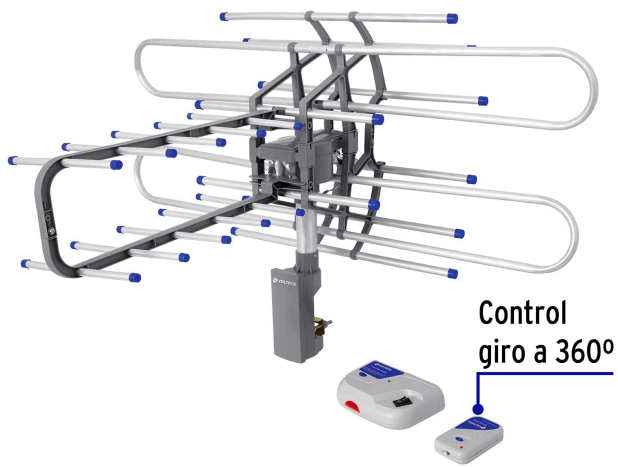

VOLTECK

CÓDIGO: 48115 CLAVE: ANGI-360

Antena aérea para HD TV, giratoria 360°, 20 dB, VOLTECK

- Estructura sólida a prueba de humedad
- Amplificador interno de alta ganancia, alta sensibilidad y bajo ruido
- Recibe canales HD locales, análogos, (VHF), digitales, (UHF) y señales de radio digital (BAD)
- Rotación de control remoto a 360°
- Puede conectarse más de 1 tv

Certificaciones y garantías

- Cumple la norma NOM-001-SCFI

Especificaciones

Señales	VHF (canales 2-13) y UHF (canales 14 - 83)
Frecuencia	VHF 45 ~ 230 MHz y UHF 470 ~ 860 MHz
Ganancia	14.1 dB (VHF) y 20.3 dB (UHF)
Impedancia	75 Ohms
Cable de alimentación	85 cm
Cable coaxial	10 m
Alcance control remoto	9 m
Empaque individual	Caja
Inner	2
Master	6
Pallet	96

Datos de Empaque (Medidas y pesos aproximados)**Empaque Individual****Medidas:** Alto: 23 cm (9") Ancho: 11.2 cm (4 1/2") Largo: 44 cm (17 1/4")
Peso: 1.37 kg (3.02 lb)**Inner****Medidas:** Alto: 24.5 cm (9 3/4") Ancho: 23 cm (9") Largo: 45 cm (17 3/4")
Peso: 3.04 kg (6.7 lb)**Master****Medidas:** Alto: 26.6 cm (10 1/2") Ancho: 46.5 cm (18 1/4") Largo: 71 cm (28")
Peso: 9.96 kg (21.96 lb)**País de origen****Fabricado en China bajo las estrictas especificaciones de GRUPO TRUPER****Incluye**

Control remoto

Cable coaxial

Imágenes complementarias

Control
giro a 360°

EMPAQUE INDIVIDUAL

Peso: 1.37 kg (3.02 lb)

EMPAQUE INNER

Contiene: 2 piezas