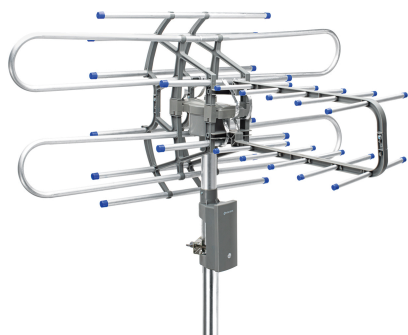

VOLTECK

CÓDIGO: 48115 CLAVE: ANGI-360

Antena aérea para HD TV, giratoria 360°, 20 dB, VOLTECK

- Estructura sólida a prueba de humedad
- Amplificador interno de alta ganancia, alta sensibilidad y bajo ruido
- Recibe canales HD locales, análogos, (VHF), digitales, (UHF) y señales de radio digital (BAD)
- Rotación de control remoto a 360°
- Puede conectarse más de 1 tv

Datos de Empaque (Medidas y pesos aproximados)**Empaque Individual****Medidas:** Alto: 23 cm (9") Ancho: 11.2 cm (4 1/2") Largo: 44 cm (17 1/4")
Peso: 1.37 kg (3.02 lb)**Inner****Medidas:** Alto: 24.5 cm (9 3/4") Ancho: 23 cm (9") Largo: 45 cm (17 3/4")
Peso: 3.04 kg (6.7 lb)**Master****Medidas:** Alto: 26.6 cm (10 1/2") Ancho: 46.5 cm (18 1/4") Largo: 71 cm (28")
Peso: 9.96 kg (21.96 lb)**País de origen****Fabricado en China bajo las estrictas especificaciones de GRUPO TRUPER****Incluye**

Control remoto

Cable coaxial

Imágenes complementarias

EMPAQUE INDIVIDUAL

Peso: 1.37 kg (3.02 lb)

EMPAQUE INNER

Contiene: 2 piezas

Peso: 3.04 kg (6.70 lb)

EMPAQUE MASTER

Contiene: 3 inner (6 piezas)

Peso: 9.96 kg (21.96 lb)