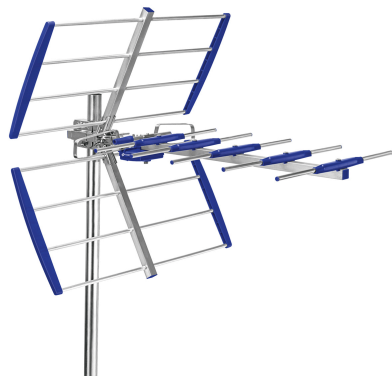

VOLTECK

CÓDIGO: 48119 CLAVE: ANAE-8

Antena aérea para HD TV, 14 elementos, 11 dB, VOLTECK

- Cuerpo de aluminio ligero y resistente a la intemperie
- Recibe canales HD locales y digitales (UHF)

Certificaciones y garantías

País de origen

Fabricado en China bajo las estrictas especificaciones de GRUPO TRUPER

Imágenes complementarias

Cuerpo de aluminio

EMPAQUE INDIVIDUAL

Peso: 1.4 kg (3 lb)

EMPAQUE MASTER

Contiene: 10 piezas

Peso: 15.28 kg (33.7 lb)