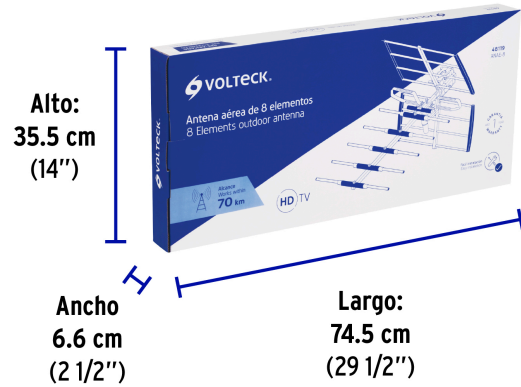

Especificaciones

| | |
|--------------------|---------------|
| Señales | UHF |
| Frecuencia | 470 ~ 862 MHz |
| Ganancia | 10 - 11 dB |
| Impedancia | 75 Ohms |
| Empaque individual | Caja |
| Inner | 1 |
| Máster | 10 |
| Pallet | 40 |

País de origen

Fabricado en China bajo las estrictas especificaciones de GRUPO TRUPER

Imágenes complementarias

Cuerpo de aluminio

EMPAQUE INDIVIDUAL

Peso: 1.4 kg (3 lb)

EMPAQUE MASTER

Contiene: 10 piezas

Peso: 15.28 kg (33.7 lb)