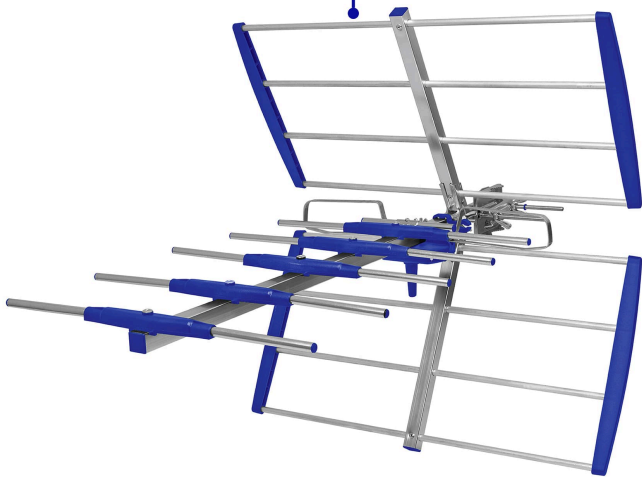

VOLTECK

CÓDIGO: 48119 CLAVE: ANAE-8

Antena aérea para HD TV, 14 elementos, 11 dB, VOLTECK

- Cuerpo de aluminio ligero y resistente a la intemperie
- Recibe canales HD locales y digitales (UHF)

Certificaciones y garantías

País de origen

Fabricado en China bajo las estrictas especificaciones de GRUPO TRUPER

Imágenes complementarias

Cuerpo de aluminio

EMPAQUE INDIVIDUAL

Peso: 1.4 kg (3 lb)

EMPAQUE MASTER

Contiene: 10 piezas

Peso: 15.28 kg (33.7 lb)