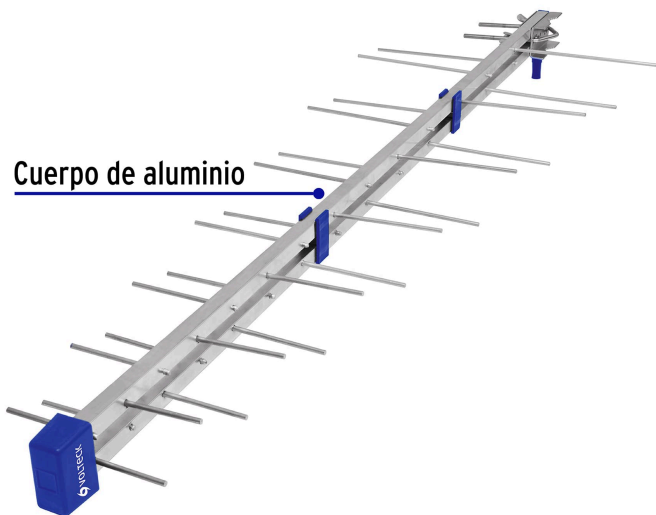

Imágenes complementarias