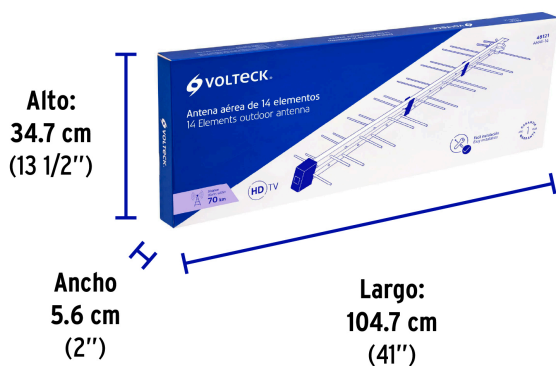

VOLTECK

CÓDIGO: 48121 CLAVE: ANAE-14

Antena aérea para HD TV, 14 elementos, 12 dB, VOLTECK

- Cuerpo de aluminio resistente a la intemperie
- Recibe canales HD locales y digitales (UHF)

**Certificaciones y garantías****Especificaciones**

Señales	UHF
Frecuencia	470 ~ 862 MHz
Ganancia	10-12 dB
Impedancia	75 Ohms
Empaque individual	Caja
Inner	1
Máster	10
Pallet	60

País de origen**Fabricado en China bajo las estrictas especificaciones de GRUPO TRUPER**

Imágenes complementarias

EMPAQUE INDIVIDUAL

Peso: 1.11 kg (2.5 lb)

EMPAQUE MASTER

Contiene: 10 piezas

Peso: 12.7 kg (28 lb)