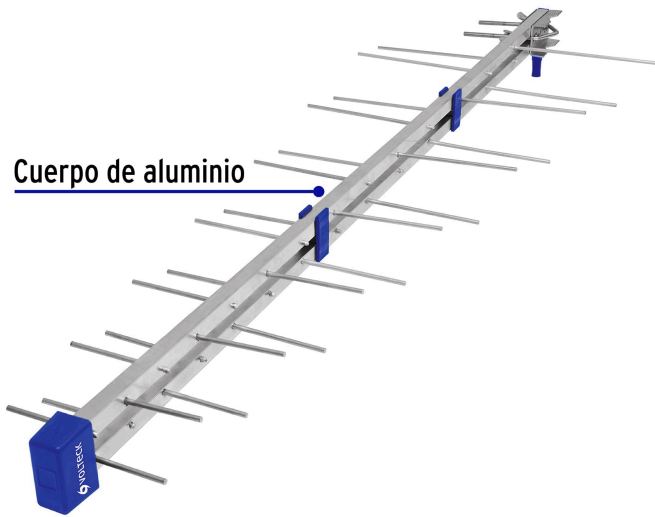

VOLTECK

CÓDIGO: 48121 CLAVE: ANAE-14

Antena aérea para HD TV, 14 elementos, 12 dB, VOLTECK

- Cuerpo de aluminio resistente a la intemperie
- Recibe canales HD locales y digitales (UHF)

**Certificaciones y garantías****Especificaciones**

Señales	UHF
Frecuencia	470 ~ 862 MHz
Ganancia	10-12 dB
Impedancia	75 Ohms
Empaque individual	Caja
Inner	1
Máster	10
Pallet	60

País de origen**Fabricado en China bajo las estrictas especificaciones de GRUPO TRUPER**

Imágenes complementarias

Cuerpo de aluminio

EMPAQUE INDIVIDUAL

Alto:
34.7 cm
(13 1/2")

Ancho:
5.6 cm
(2")

Largo:
104.7 cm
(41")

Peso: 1.11 kg (2.5 lb)

EMPAQUE MASTER

Alto:
58.5 cm
(23")

Ancho:
36.5 cm
(14 1/2")

Largo:
106.5 cm
(42")

Contiene: 10 piezas

Peso: 12.7 kg (28 lb)