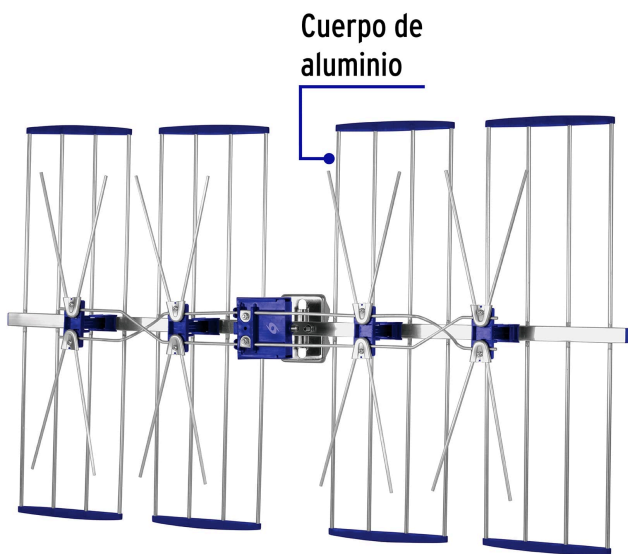

Imágenes complementarias