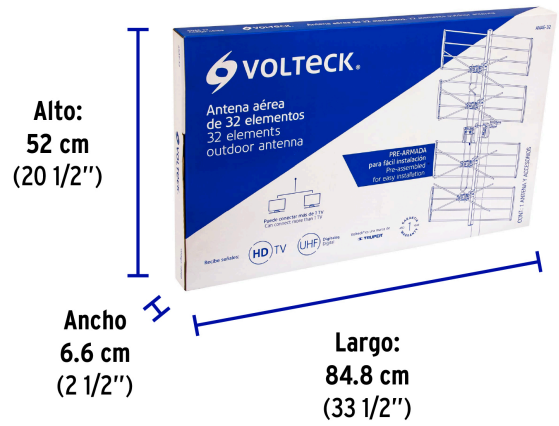

VOLTECK

CÓDIGO: 48169 CLAVE: ANAE-32

Antena aérea para HD TV, 32 elementos, 10 dB, VOLTECK

- Cuerpo de aluminio resistente a la intemperie
- Pre-armada para fácil instalación
- Recibe canales HD locales y digitales (UHF)
- Puede conectarse a más de 1 TV

Certificaciones y garantías

Especificaciones

Señal	UHF
Frecuencia	470 ~ 862 MHz
Ganancia	8-10 dB
Impedancia	75 Ohms
Empaque individual	Caja
Inner	1
Master	5
Pallet	40

País de origen

Fabricado en China bajo las estrictas especificaciones de GRUPO TRUPER

Imágenes complementarias

EMPAQUE INDIVIDUAL

Peso: 1.78 kg (3.9 lb)

EMPAQUE MASTER

Contiene: 5 piezas

Peso: 9.96 kg (22 lb)