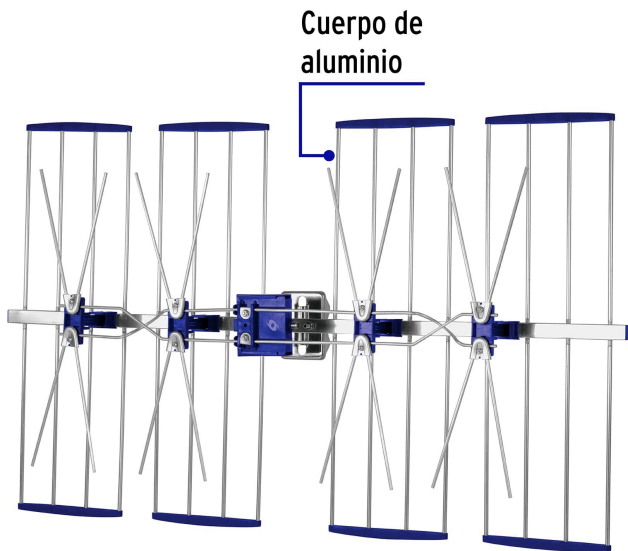

Imágenes complementarias