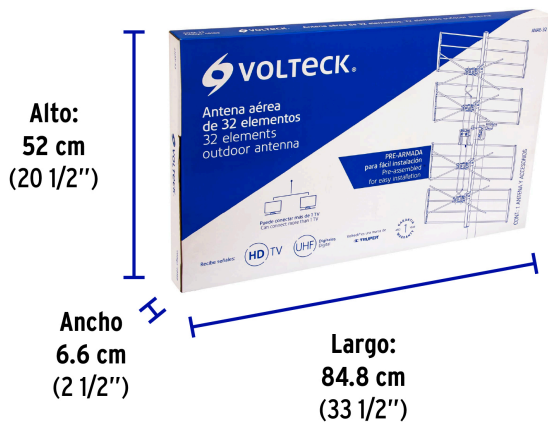

## Especificaciones

Señal	UHF
Frecuencia	470 ~ 862 MHz
Ganancia	8-10 dB
Impedancia	75 Ohms
Empaque individual	Caja
Inner	1
Máster	5
Pallet	40

## País de origen

Fabricado en China bajo las estrictas especificaciones de GRUPO TRUPER

**Imágenes complementarias**

**EMPAQUE INDIVIDUAL**

Peso: 1.78 kg (3.9 lb)

**EMPAQUE MASTER**

Contiene: 5 piezas

Peso: 9.96 kg (22 lb)