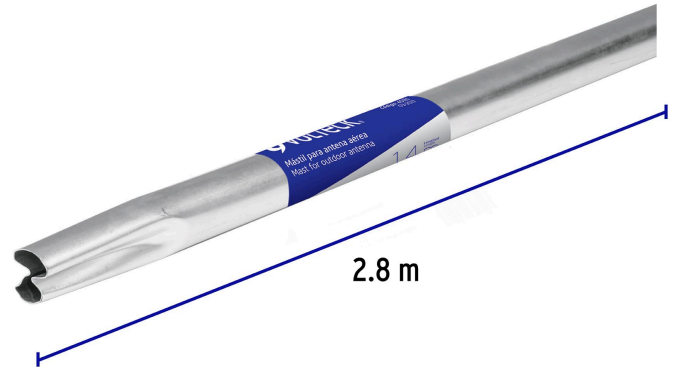

VOLTECK

CÓDIGO: 45110 CLAVE: MAST-280

Mástil de 2.8 m para antena aérea, VOLTECK

- Recubrimiento galvanizado
- Extremo con punta moldeada para ensamble entre mástil
- Para instalar antenas aéreas a mayor altura permitiendo una mejor recepción

**Certificaciones y garantías**

- Garantizado contra defectos de fabricación o mano de obra. La garantía se puede hacer válida con cualquier distribuidor de TRUPER

Especificaciones

Calibre	24
Diámetro	1 1/4"
Largo	2.8 m
Empaque individual	Etiqueta
Inner	10
Pallet	910

País de origen**Fabricado en México bajo las estrictas especificaciones de GRUPO TRUPER**

Imágenes complementarias

EMPAQUE INNER

Contiene: 10 piezas

Peso: 13 kg (28.7 lb)