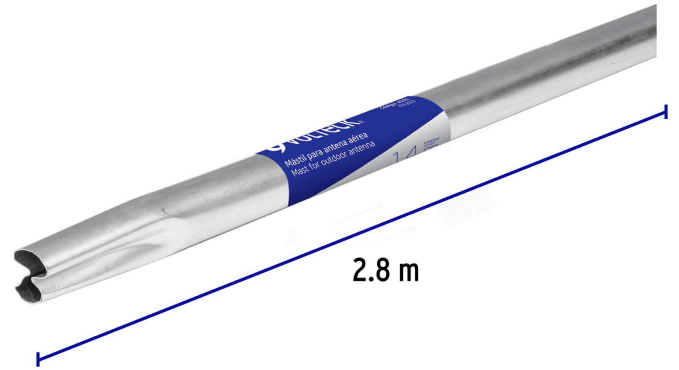

VOLTECK

CÓDIGO: 45110 CLAVE: MAST-280

**Mástil de 2.8 m para antena aérea, VOLTECK**

- Recubrimiento galvanizado
- Extremo con punta moldeada para ensamble entre mástil
- Para instalar antenas aéreas a mayor altura permitiendo una mejor recepción

**Certificaciones y garantías**

- Garantizado contra defectos de fabricación o mano de obra. La garantía se puede hacer válida con cualquier distribuidor de TRUPER

**Especificaciones**

Calibre	24
Diámetro	1 1/4"
Largo	2.8 m
Empaque individual	Etiqueta
Inner	10
Pallet	910

**País de origen****Fabricado en México bajo las estrictas especificaciones de GRUPO TRUPER**

Imágenes complementarias

EMPAQUE INNER

Contiene: 10 piezas

Peso: 13 kg (28.7 lb)