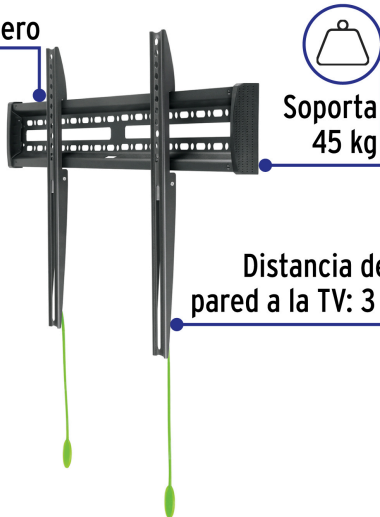

VOLTECK

CÓDIGO: 46092 CLAVE: TVSF-70

**Soporte para pantallas de 32" a 70", fijo, VOLTECK**

- Fabricado en acero
- Diseño ultra delgado
- Fácil instalación
- Compatible con VESA 100, 200, 400, 600

Soporta 45 kg

Incluye  
tornillería**Certificaciones y garantías****Especificaciones**

Carga máxima	45 kg
Distancia de la pared a TV	3 cm
Empaque individual	Caja
Inner	1
Máster	10
Pallet	320

**País de origen**

Fabricado en China bajo las estrictas especificaciones de GRUPO TRUPER

Imágenes complementarias

Fabricado en acero

Soporta  
45 kg

Distancia de la  
pared a la TV: 3 cm

100, 200,  
400, 600

VESA

FIJO

Para pantallas de

32" - 70"  
80 cm - 180 cm