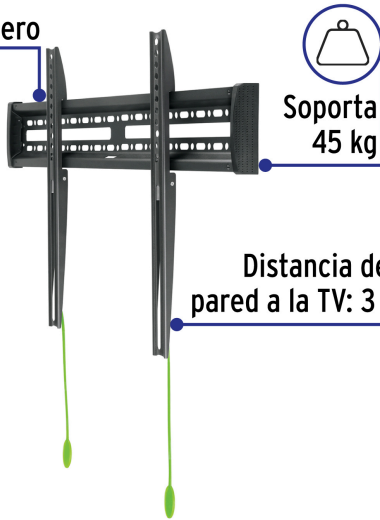

VOLTECK

CÓDIGO: 46092 CLAVE: TVSF-70

Soporte para pantallas de 32" a 70", fijo, VOLTECK

- Fabricado en acero
- Diseño ultra delgado
- Fácil instalación
- Compatible con VESA 100, 200, 400, 600

Soporta 45 kg

Incluye
tornillería**Certificaciones y garantías****Especificaciones**

Carga máxima	45 kg
Distancia de la pared a TV	3 cm
Empaque individual	Caja
Inner	1
Master	10
Pallet	320

País de origen

Fabricado en China bajo las estrictas especificaciones de GRUPO TRUPER

Imágenes complementarias

Fabricado en acero

Soporta
45 kg

Distancia de la
pared a la TV: 3 cm

100, 200,
400, 600

VESA

FIJO

Para pantallas de

32" - 70"
80 cm - 180 cm