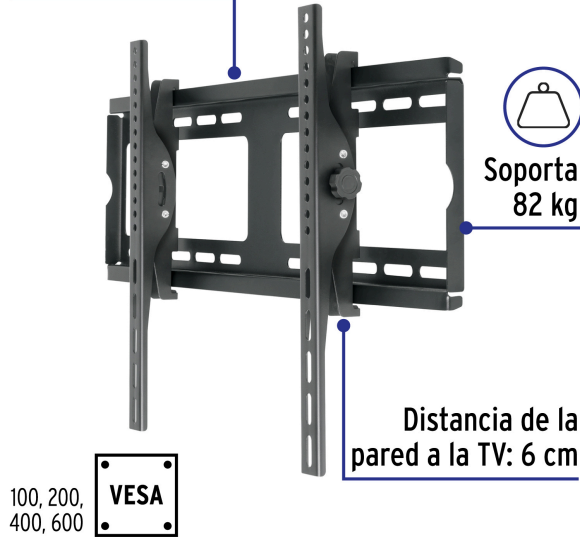

Nivel de burbuja

Certificaciones y garantías**Especificaciones**

Carga máxima	82 kg
Movimiento angular	+/-10°
Distancia de la pared a TV	6 cm
Empaque individual	Caja
Inner	1
Master	4
Pallet	128

País de origen

Fabricado en China bajo las estrictas especificaciones de GRUPO TRUPER

Datos de Empaque (Medidas y pesos aproximados)

Empaque Individual

Medidas: Alto: 21.8 cm (8 1/2") Ancho: 5.6 cm (2") Largo: 66.5 cm (26")
Peso: 2.8 kg (6.17 lb)

Master

Medidas: Alto: 25 cm (10") Ancho: 23 cm (9") Largo: 67.6 cm (26 1/2")
Peso: 11.8 kg (26.01 lb)

Imágenes complementarias

Fabricado en acero

ANGULAR

Para pantallas de

26" - 65"
 65 cm - 165 cm

EMPAQUE INDIVIDUAL

**Movimiento
angular +/- 10°**

Alto:
21.8 cm
(8 1/2")

Ancho:
5.6 cm
(2")

Largo:
66.5 cm
(26")

Peso: 2.8 kg (6.17 lb)

Imágenes complementarias

EMPAQUE MASTER

Contiene: 4 piezas