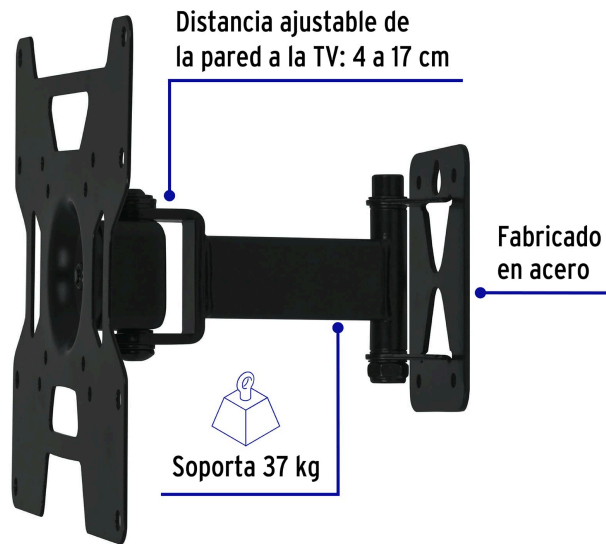

VOLTECK

CÓDIGO: 46094 CLAVE: TVSM-37

Soporte para pantallas 23" a 37" mov. angular y articulado

- Fabricado en acero
- Triple movimiento angular y articulado
- Fácil instalación
- Compatible con VESA 75, 100, 200

Soporta 37 kg

Incluye
tornillería**Certificaciones y garantías****Especificaciones**

Carga Máxima	37 kg
Movimiento angular	+/- 15°
Movimiento articulado	+/- 90° y 360°
Distancia de la pared a TV	4 a 17 cm
Empaque individual	Caja
Inner	1
Master	10
Pallet	320

País de origen

Fabricado en China bajo las estrictas especificaciones de GRUPO TRUPER

Imágenes complementarias

ARTICULADO

Para pantallas de

23" - 37"
60 cm - 95 cm