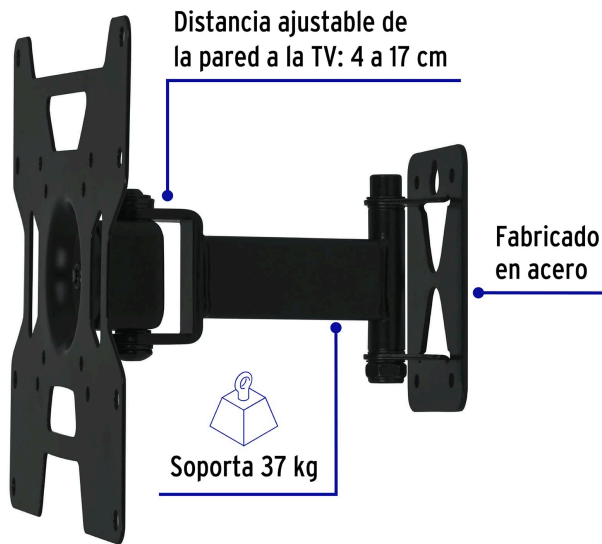

VOLTECK

CÓDIGO: 46094 CLAVE: TVSM-37

Soporte para pantallas 23" a 37" mov. angular y articulado

- Fabricado en acero
- Triple movimiento angular y articulado
- Fácil instalación
- Compatible con VESA 75, 100, 200

Soporta 37 kg

Incluye tornillería

Certificaciones y garantías**Especificaciones**

Carga Máxima	37 kg
Movimiento angular	+/- 15°
Movimiento articulado	+/- 90° y 360°
Distancia de la pared a TV	4 a 17 cm
Empaque individual	Caja
Inner	1
Máster	10
Pallet	320

País de origen

Fabricado en China bajo las estrictas especificaciones de GRUPO TRUPER

Imágenes complementarias

ARTICULADO

Para pantallas de

23" - 37"
60 cm - 95 cm