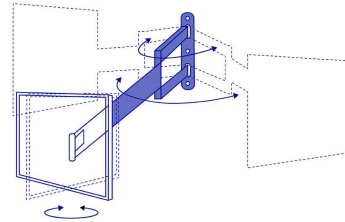

Soporta 25 kg

Incluye tornillería

Certificaciones y garantías**Especificaciones**

Carga máxima	25 Kg
Movimiento angular	+/-20°
Movimiento articulado	+/-90° y 360°
Distancia de la pared a TV	9 a 47 cm
Empaque individual	Caja
Inner	1
Master	6
Pallet	192

País de origen

Fabricado en China bajo las estrictas especificaciones de GRUPO TRUPER

Imágenes complementarias

Movimiento angular $\pm 20^\circ$

Movimiento articulado $\pm 90^\circ$ y 360°

ARTICULADO

Para pantallas de