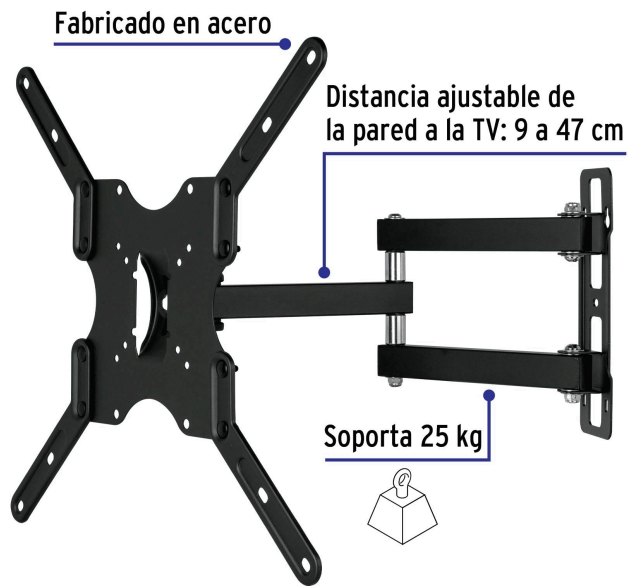

VOLTECK

CÓDIGO: 46095 CLAVE: TVSM-42

**Soporte para pantallas 23" a 42" mov. angular y articulado**

- Fabricado en acero
- Triple movimiento angular y articulado
- Fácil instalación
- Compatible con VESA 75, 100, 200, 300, 400

Soporta 25 kg

Incluye tornillería

**Certificaciones y garantías****Especificaciones**

Carga máxima	25 Kg
Movimiento angular	+/-20°
Movimiento articulado	+/-90° y 360°
Distancia de la pared a TV	9 a 47 cm
Empaque individual	Caja
Inner	1
Máster	6
Pallet	192

# ARTICULADO

Para pantallas de

**23" - 42"**  
60 cm - 105 cm

Movimiento angular  $\pm 20^\circ$

Movimiento articulado  $\pm 90^\circ$  y  $360^\circ$