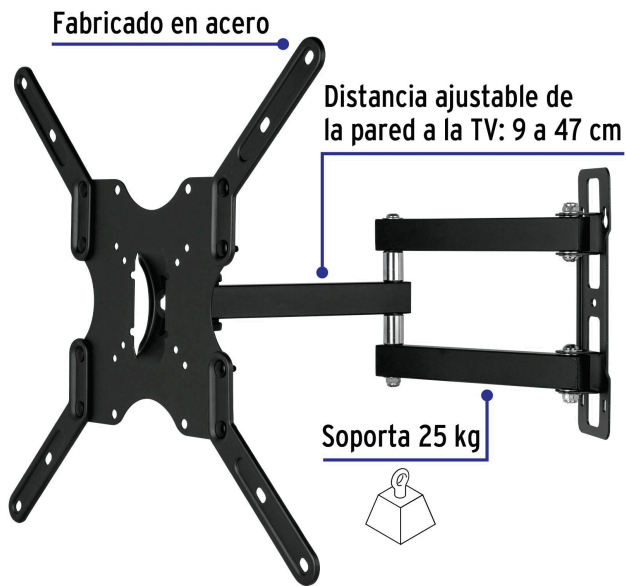

VOLTECK

CÓDIGO: 46095 CLAVE: TVSM-42

Soporte para pantallas 23" a 42" mov. angular y articulado

- Fabricado en acero
- Triple movimiento angular y articulado
- Fácil instalación
- Compatible con VESA 75, 100, 200, 300, 400

Soporta 25 kg

Incluye tornillería

Certificaciones y garantías**Especificaciones**

Carga máxima	25 Kg
Movimiento angular	+/-20°
Movimiento articulado	+/-90° y 360°
Distancia de la pared a TV	9 a 47 cm
Empaque individual	Caja
Inner	1
Master	6
Pallet	192

País de origen

Fabricado en China bajo las estrictas especificaciones de GRUPO TRUPER

Imágenes complementarias

Movimiento angular $\pm 20^\circ$

Movimiento articulado $\pm 90^\circ$ y 360°

ARTICULADO

Para pantallas de