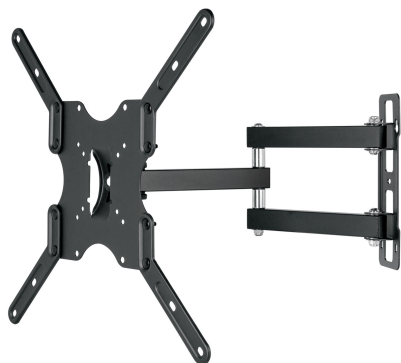

VOLTECK

CÓDIGO: 46095 CLAVE: TVSM-42

Soporte para pantallas 23" a 42" mov. angular y articulado

- Fabricado en acero
- Triple movimiento angular y articulado
- Fácil instalación
- Compatible con VESA 75, 100, 200, 300, 400

Soporta 25 kg

Incluye tornillería

Certificaciones y garantías**Especificaciones**

Carga máxima	25 Kg
Movimiento angular	+/-20°
Movimiento articulado	+/-90° y 360°
Distancia de la pared a TV	9 a 47 cm
Empaque individual	Caja
Inner	1
Master	6
Pallet	192

País de origen

Fabricado en China bajo las estrictas especificaciones de GRUPO TRUPER

Imágenes complementarias

Movimiento angular $\pm 20^\circ$

Movimiento articulado $\pm 90^\circ$ y 360°

ARTICULADO

Para pantallas de

23" - 42"
60 cm - 105 cm