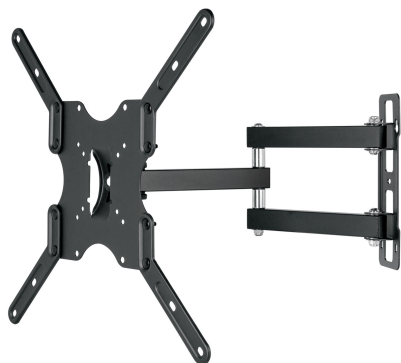

VOLTECK

CÓDIGO: 46095 CLAVE: TVSM-42

**Soporte para pantallas 23" a 42" mov. angular y articulado**

- Fabricado en acero
- Triple movimiento angular y articulado
- Fácil instalación
- Compatible con VESA 75, 100, 200, 300, 400

Soporta 25 kg

Incluye tornillería

**Certificaciones y garantías****Especificaciones**

Carga máxima	25 Kg
Movimiento angular	+/-20°
Movimiento articulado	+/-90° y 360°
Distancia de la pared a TV	9 a 47 cm
Empaque individual	Caja
Inner	1
Máster	6
Pallet	192

# ARTICULADO

Para pantallas de

**23" - 42"**  
60 cm - 105 cm

Movimiento angular  $\pm 20^\circ$

Movimiento articulado  $\pm 90^\circ$  y  $360^\circ$