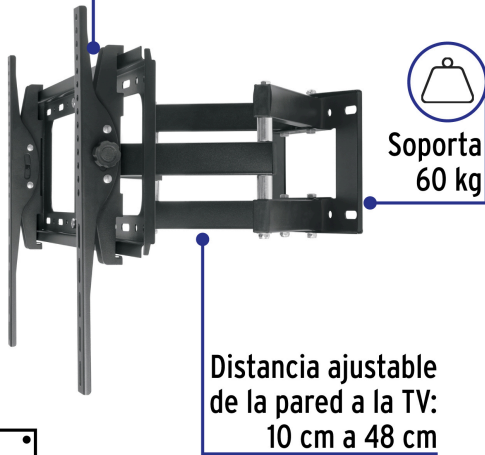

VOLTECK

CÓDIGO: 46096 CLAVE: TVSM-65

Soporte para pantallas 26" a 65" mov. angular y articulado

- Fabricado en acero
- Fácil instalación
- Compatible con VESA 100, 200, 400, 600

Soporta 60 kg

Incluye
tornillería**Certificaciones y garantías****Especificaciones**

Carga máxima	60 kg
Movimiento articulado	+/- 120°
Movimiento angular	+/- 10°
Distancia de la pared a TV	10 a 48 cm
Empaque individual	Caja
Inner	1
Máster	2
Pallet	64

País de origen

Fabricado en China bajo las estrictas especificaciones de GRUPO TRUPER

Imágenes complementarias

Fabricado en acero

Movimiento angular +/- 10°

Movimiento articulado +/- 120°

ARTICULADO

Para pantallas de

26" - 65"
65 cm - 165 cm