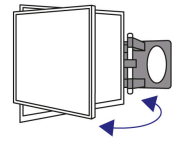

Carga máxima	60 kg
Movimiento articulado	+/- 120°
Movimiento angular	+/- 10°
Distancia de la pared a TV	10 a 48 cm
Empaque individual	Caja
Inner	1
Máster	2
Pallet	64

País de origen

Fabricado en China bajo las estrictas especificaciones de GRUPO TRUPER

Imágenes complementarias

Fabricado en acero

Movimiento angular +/- 10°

Movimiento articulado +/- 120°

ARTICULADO

Para pantallas de

26" - 65"
65 cm - 165 cm