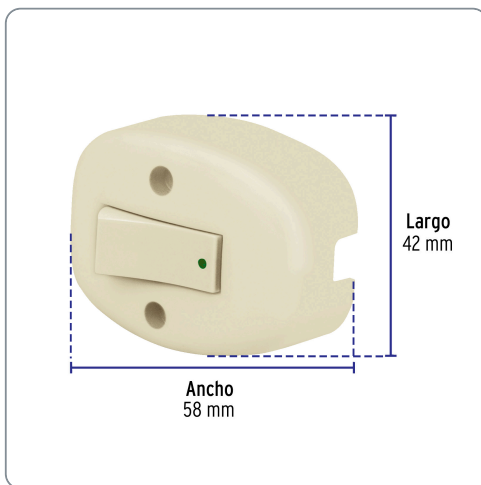

VOLTECK CÓDIGO: 47042 CLAVE: APSO-SG

Interruptor de sobreponer sencillo, a granel, VOLTECK

- Fabricado en baquelita
- Con retardante a la flama para mayor seguridad

Especificaciones técnicas	
Color	Marfil
Tensión / Frecuencia	125 V / 60 Hz
Corriente	4 A
Dimensiones (largo x ancho)	58 mm x 42 mm

Incluye
Tapa trasera

Datos de empaque	
Empaque individual: Granel	
Empaque logístico	Cantidad
Inner	10
Máster	200
Pallet	12000

Certificaciones y garantías

Cumple la norma NOM-003-SCFI 

Garantizado contra defectos de fabricación o mano de obra. La garantía se puede hacer válida con cualquier distribuidor de TRUPER