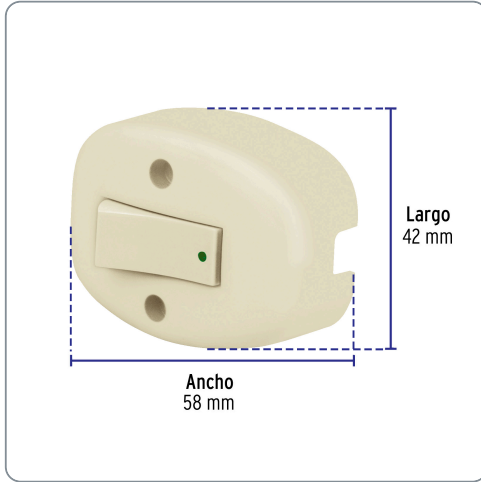

VOLTECK CÓDIGO: 47042 CLAVE: APSO-SG

Interruptor de sobreponeer sencillo, a granel, VOLTECK

- Fabricado en baquelita
- Con retardante a la flama para mayor seguridad

Datos de empaque	
Empaque Individual: Granel	
Empaque logístico	Cantidad
Inner	10
Master	200
Pallet	12000

Línea de Sobreponeer

Especificaciones técnicas	
Color	Marfil
Tensión / Frecuencia	125 V / 60 Hz
Corriente	4 A
Dimensiones (largo x ancho)	58 mm x 42 mm

Incluye
Tapa trasera