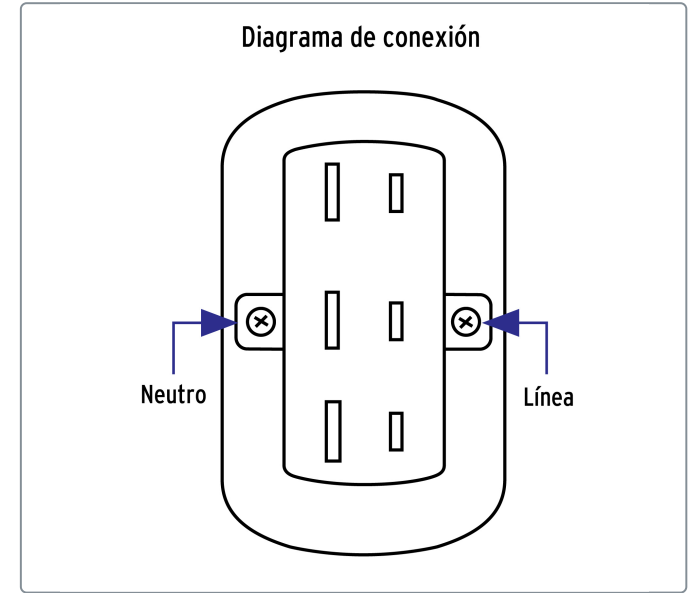

VOLTECK CÓDIGO: 47351 CLAVE: COSO-T

Contacto de sobreponer triple sin tierra, VOLTECK

- Fabricado en ABS
- Con retardante a la flama para mayor seguridad

| Datos de empaque | |
|---------------------------|----------|
| Empaque individual: Bolsa | |
| Empaque logístico | Cantidad |
| Inner | 10 |
| Máster | 100 |
| Pallet | 4000 |

Certificaciones y garantías

- Cumple la norma: NOM-003-SCFI

Fabricado en China bajo las estrictas especificaciones de GRUPO TRUPER

| Especificaciones técnicas | |
|-----------------------------|-------------------|
| Color | Marfil |
| Tensión / Frecuencia | 127 V / 60 Hz |
| Corriente | 15 A |
| Dimensiones (largo x ancho) | 97.4 mm x 69.1 mm |

| Incluye |
|--------------|
| Tapa trasera |

EMPAQUE MASTER

Contiene: 10 inner (100 piezas)

Peso: 6.82 kg (15 lb)