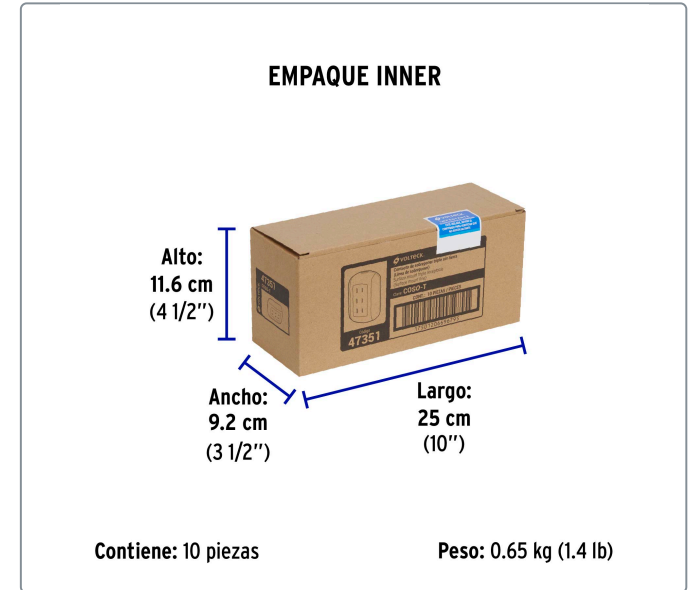

VOLTECK CÓDIGO: 47351 CLAVE: COSO-T

Contacto de sobreponer triple sin tierra, VOLTECK

- Fabricado en ABS
- Con retardante a la flama para mayor seguridad

| Datos de empaque | |
|---------------------------|----------|
| Empaque individual: Bolsa | |
| Empaque logístico | Cantidad |
| Inner | 10 |
| Máster | 100 |
| Pallet | 4000 |

Certificaciones y garantías

- Cumple la norma: NOM-003-SCFI

Fabricado en China bajo las estrictas especificaciones de GRUPO TRUPER

| Especificaciones técnicas | |
|-----------------------------|-------------------|
| Color | Marfil |
| Tensión / Frecuencia | 127 V / 60 Hz |
| Corriente | 15 A |
| Dimensiones (largo x ancho) | 97.4 mm x 69.1 mm |

| Incluye |
|--------------|
| Tapa trasera |

EMPAQUE MASTER

Contiene: 10 inner (100 piezas)

Peso: 6.82 kg (15 lb)