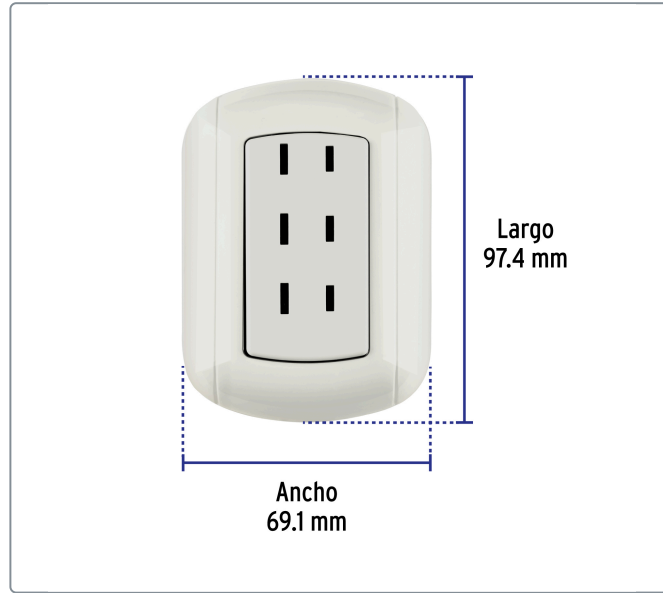

VOLTECK CÓDIGO: 47351 CLAVE: COSO-T

Contacto de sobreponer triple sin tierra, VOLTECK

- Fabricado en ABS
- Con retardante a la flama para mayor seguridad

| Datos de empaque | |
|---------------------------|----------|
| Empaque individual: Bolsa | |
| Empaque logístico | Cantidad |
| Inner | 10 |
| Máster | 100 |
| Pallet | 4000 |

Certificaciones y garantías

- Cumple la norma: NOM-003-SCFI

Fabricado en China bajo las estrictas especificaciones de GRUPO TRUPER

| Especificaciones técnicas | |
|-----------------------------|-------------------|
| Color | Marfil |
| Tensión / Frecuencia | 127 V / 60 Hz |
| Corriente | 15 A |
| Dimensiones (largo x ancho) | 97.4 mm x 69.1 mm |

| Incluye |
|--------------|
| Tapa trasera |

EMPAQUE MASTER

Contiene: 10 inner (100 piezas)

Peso: 6.82 kg (15 lb)