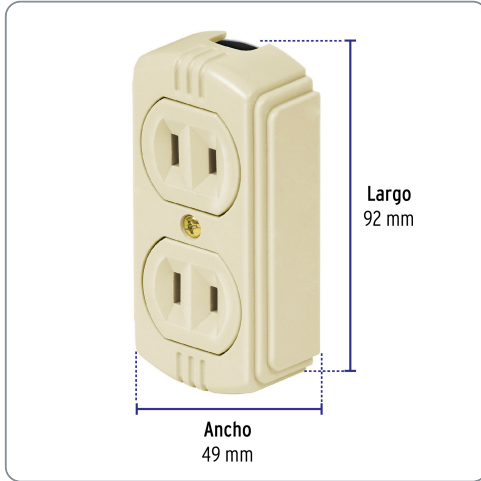

VOLTECK CÓDIGO: 46106 CLAVE: COSO-D

Contacto de sobrepone dúplex sin tierra, VOLTECK

- Fabricado en baquelita
- Con retardante a la flama para mayor seguridad

Línea de Sobrepone

Para interior

Retardante a la flama

Polarizado

Incluye tornillería

Especificaciones técnicas	
Color	Marfil
Tensión / Frecuencia	127 V / 60 Hz
Corriente	15 A
Dimensiones (largo x ancho)	92 mm x 49 mm

Incluye
Tapa trasera

Datos de empaque	
Empaque Individual: Bolsa	
Empaque logístico	Cantidad
Inner	10
Master	100
Pallet	4800