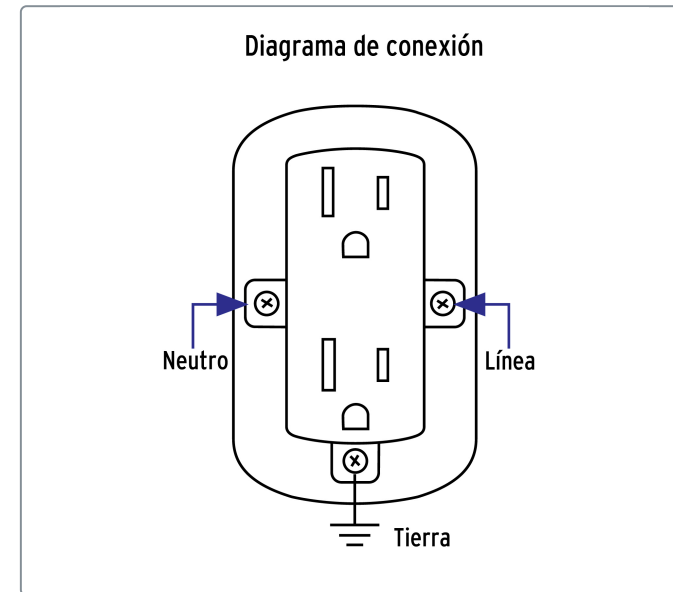

VOLTECK CÓDIGO: 47350 CLAVE: COSO-DA-2

Contacto de sobreponer dúplex 2 polos+ tierra, ABS, VOLTECK

- Fabricado en ABS
- Con retardante a la flama para mayor seguridad
- 2 Polos + tierra

Datos de empaque	
Empaque individual: Bolsa	
Empaque logístico	Cantidad
Inner	10
Máster	100
Pallet	4000

Certificaciones y garantías

- Cumple la norma: NOM-003-SCFI

Fabricado en China bajo las estrictas especificaciones de GRUPO TRUPER

Línea de Sobreponer

Para interior

Retardante a la flama

Aterrizado

Incluye tornillería

Especificaciones técnicas	
Color	Marfil
Tensión / Frecuencia	127 V / 60 Hz
Corriente	15 A
Dimensiones (largo x ancho)	96.8 mm x 69.1 mm

Incluye
Tapa trasera

EMPAQUE MASTER

Contiene: 10 inner (100 piezas)