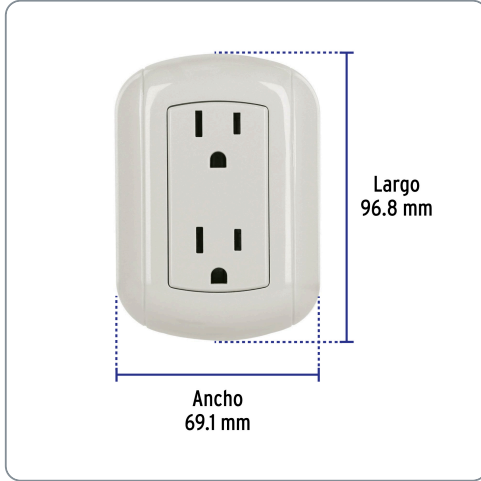

VOLTECK CÓDIGO: 47350 CLAVE: COSO-DA-2

Contacto de sobreponer dúplex 2 polos+ tierra, ABS, VOLTECK

- Fabricado en ABS
- Con retardante a la flama para mayor seguridad
- 2 Polos + tierra

Datos de empaque	
Empaque individual: Bolsa	
Empaque logístico	Cantidad
Inner	10
Máster	100
Pallet	4000

Especificaciones técnicas	
Color	Marfil
Tensión / Frecuencia	127 V / 60 Hz
Corriente	15 A
Dimensiones (largo x ancho)	96.8 mm x 69.1 mm

Incluye

Tapa trasera