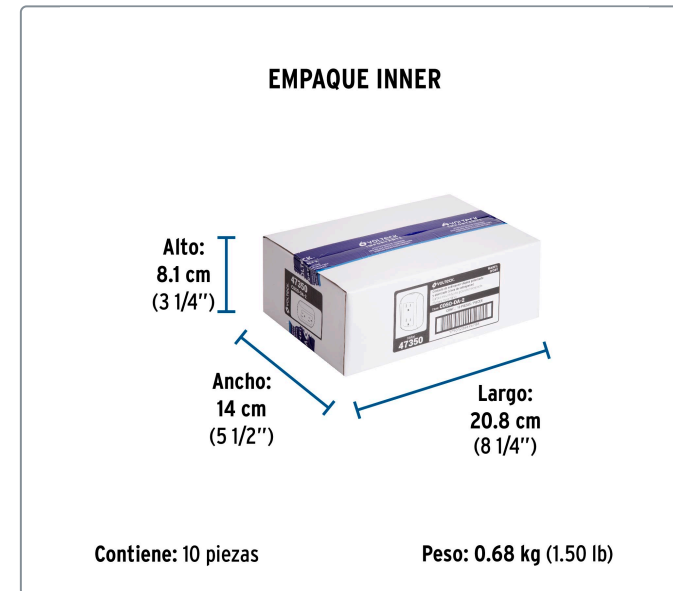

VOLTECK CÓDIGO: 47350 CLAVE: COSO-DA-2

Contacto de sobreponer dúplex 2 polos+ tierra, ABS, VOLTECK

- Fabricado en ABS
- Con retardante a la flama para mayor seguridad
- 2 Polos + tierra

Datos de empaque	
Empaque individual: Bolsa	
Empaque logístico	Cantidad
Inner	10
Máster	100
Pallet	4000

Certificaciones y garantías

- Cumple la norma: NOM-003-SCFI

Fabricado en China bajo las estrictas especificaciones de GRUPO TRUPER

Línea de Sobreponer

Para interior

Retardante a la flama

Aterrizado

Incluye tornillería

Especificaciones técnicas	
Color	Marfil
Tensión / Frecuencia	127 V / 60 Hz
Corriente	15 A
Dimensiones (largo x ancho)	96.8 mm x 69.1 mm

Incluye
Tapa trasera

EMPAQUE MASTER

Contiene: 10 inner (100 piezas)

Peso: 7.11 kg (15.67 lb)