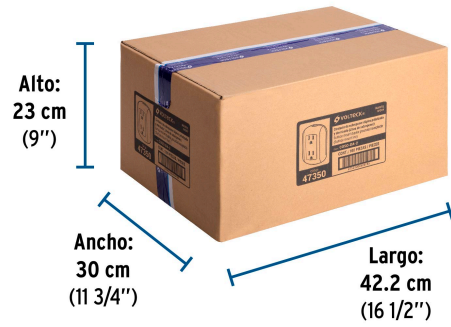

Especificaciones técnicas	
Color	Marfil
Tensión / Frecuencia	127 V / 60 Hz
Corriente	15 A
Dimensiones (largo x ancho)	96.8 mm x 69.1 mm

Incluye
Tapa trasera

EMPAQUE MASTER

Contiene: 10 inner (100 piezas)

Peso: 7.11 kg (15.67 lb)