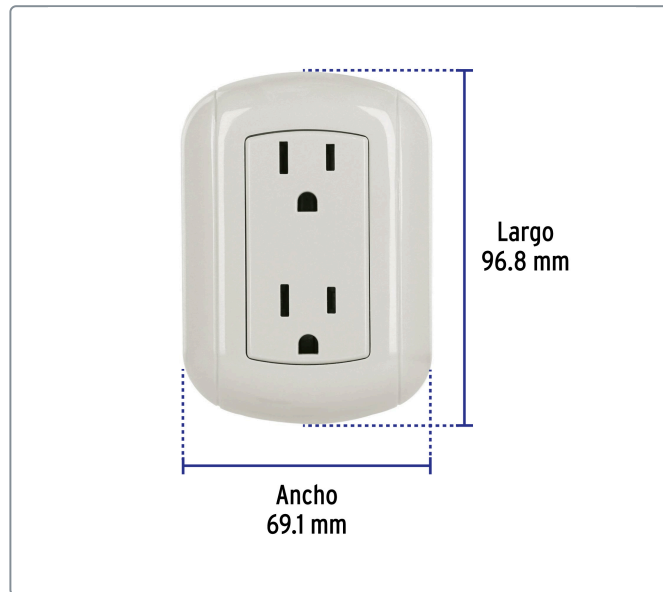

VOLTECK CÓDIGO: 47350 CLAVE: COSO-DA-2

Contacto de sobreponer dúplex 2 polos+ tierra, ABS, VOLTECK

- Fabricado en ABS
- Con retardante a la flama para mayor seguridad
- 2 Polos + tierra

Datos de empaque	
Empaque individual: Bolsa	
Empaque logístico	Cantidad
Inner	10
Máster	100
Pallet	4000

Especificaciones técnicas	
Color	Marfil
Tensión / Frecuencia	127 V / 60 Hz
Corriente	15 A
Dimensiones (largo x ancho)	96.8 mm x 69.1 mm

Incluye
Tapa trasera

EMPAQUE MASTER

Contiene: 10 inner (100 piezas)

Peso: 7.11 kg (15.67 lb)