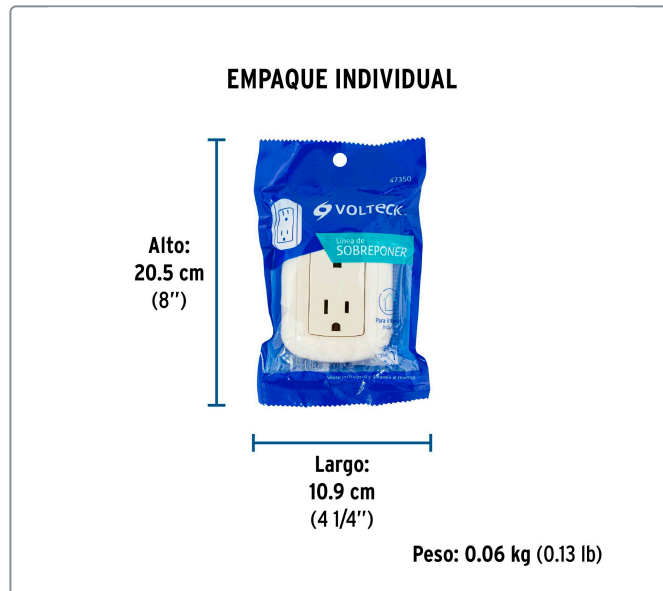

VOLTECK CÓDIGO: 47350 CLAVE: COSO-DA-2

Contacto de sobreponer dúplex 2 polos+ tierra, ABS, VOLTECK

- Fabricado en ABS
- Con retardante a la flama para mayor seguridad
- 2 Polos + tierra

Datos de empaque	
Empaque individual: Bolsa	
Empaque logístico	Cantidad
Inner	10
Máster	100
Pallet	4000

Certificaciones y garantías

- Cumple la norma: NOM-003-SCFI

Fabricado en China bajo las estrictas especificaciones de GRUPO TRUPER

Línea de Sobreponer

Para interior

Retardante a la flama

Aterrizado

Incluye tornillería

Especificaciones técnicas	
Color	Marfil
Tensión / Frecuencia	127 V / 60 Hz
Corriente	15 A
Dimensiones (largo x ancho)	96.8 mm x 69.1 mm

Incluye
Tapa trasera

EMPAQUE MASTER

Contiene: 10 inner (100 piezas)

Peso: 7.11 kg (15.67 lb)