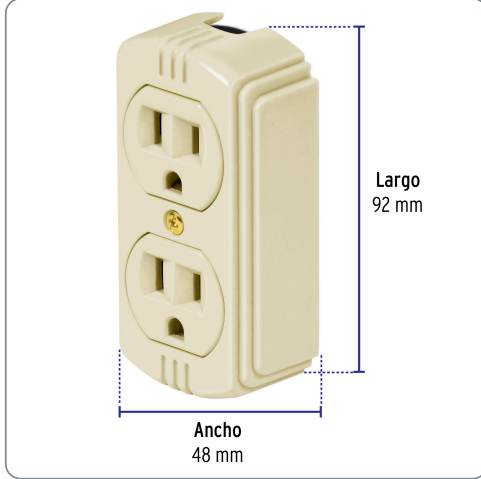

**VOLTECK** CÓDIGO: 47041 CLAVE: COSO-DAG

**Contacto de sobreponer dúplex, 2 polos+tierra a granel**

- Fabricado en baquelita
- Con retardante a la flama para mayor seguridad
- 2 Polos + tierra

Datos de empaque	
Empaque individual: Granel	
Empaque logístico	Cantidad
Inner	10
Máster	200
Pallet	7800

**Línea de Sobreponer**

Incluye tornillería

Aterrizados

Para interior

Retardante a la flama

Especificaciones técnicas	
Color	Marfil
Tensión / Frecuencia	127 V / 60 Hz
Corriente	15 A
Dimensiones (largo x ancho)	92 mm x 48 mm