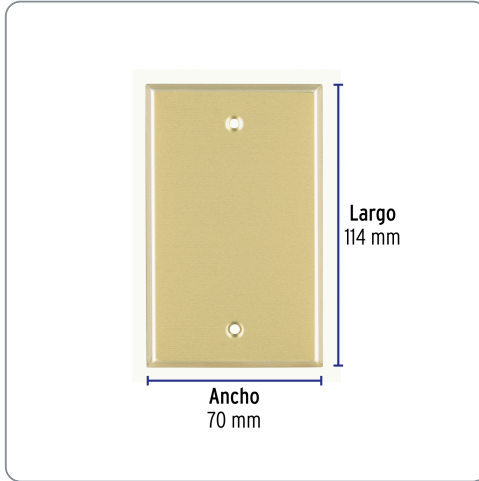

VOLTECK CÓDIGO: 46402 CLAVE: PACI-S**Placa ciega, de aluminio, línea Standard, VOLTECK**

- Fabricada en aluminio

**Línea Standard****Especificaciones técnicas**

Tipo de placa	Ciega
Espesor	0.7 mm

Datos de empaque

Empaque individual: Bolsa

Empaque logístico **Cantidad****Inner** **10****Máster** **100****Pallet** **10500****Certificaciones y garantías**

Producto fabricado en China bajo las estrictas especificaciones de Truper