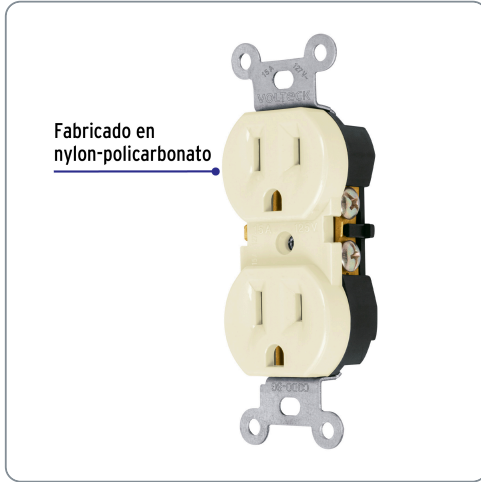

VOLTECK CÓDIGO: 48311 CLAVE: CODO-SG

Contacto dúplex, 2 polos 3 hilos, Standard, granel, marfil

- Fabricado en polipropileno
- Montaje en placa dúplex línea Standard

Datos de empaque	
Empaque individual: Granel	
Empaque logístico	Cantidad
Inner	10
Máster	120
Pallet	13440

Certificaciones y garantías

Cumple la norma NOM-003-SCFI

Producto fabricado en China bajo las estrictas especificaciones de Truper

Línea Standard

Especificaciones técnicas	
Tensión / Frecuencia	127 V / 60 Hz
Corriente	15 A