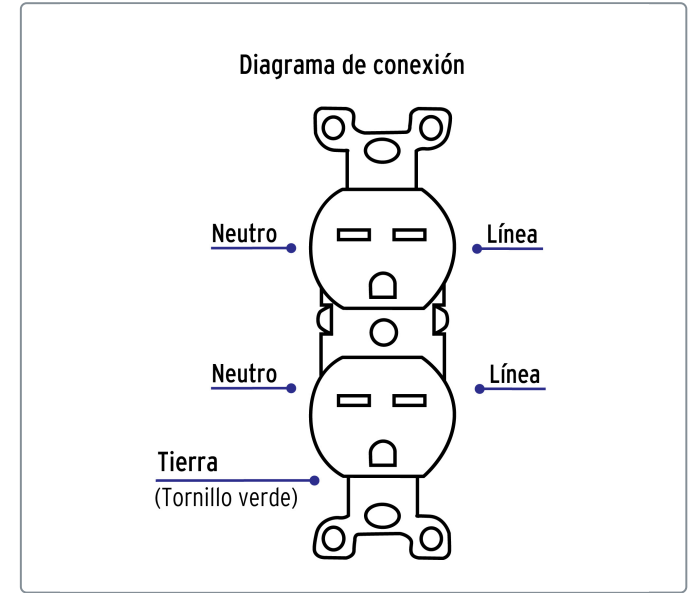

VOLTECK CÓDIGO: 46104 CLAVE: CODO-CHS

Contacto dúplex, cara de chino, Standard, marfil, VOLTECK

- Fabricado en nylon/policarbonato
- Alta tensión

Línea Standard

Especificaciones técnicas	
Tensión / Frecuencia	250 V / 60 Hz
Corriente	15 A

Datos de empaque	
Empaque Individual: Bolsa	
Empaque logístico	Cantidad
Inner	10
Master	100
Pallet	4500

Certificaciones y garantías

Cumple la norma: NOM-003-SCFI

Producto fabricado en China bajo las estrictas especificaciones de Truper