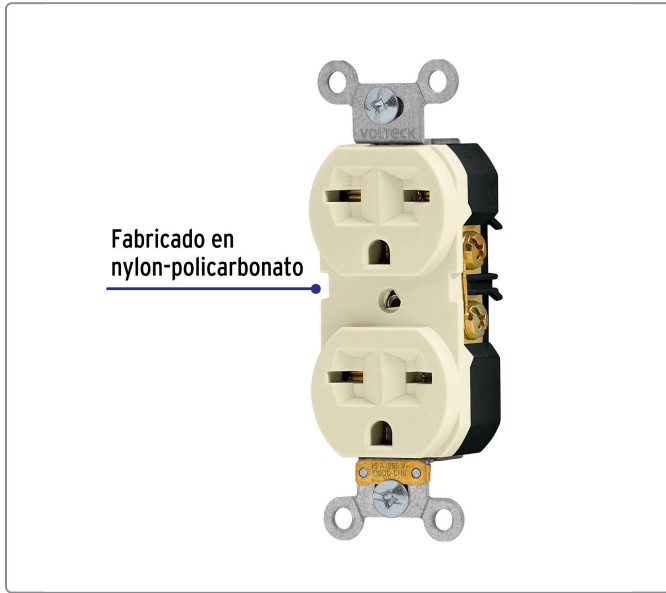

VOLTECK CÓDIGO: 46104 CLAVE: CODO-CHS

Contacto dúplex, cara de chino, Standard, marfil, VOLTECK

- Fabricado en nylon/policarbonato
- Alta tensión

Línea Standard

Especificaciones técnicas	
Tensión / Frecuencia	250 V / 60 Hz
Corriente	15 A

Datos de empaque	
Empaque Individual: Bolsa	
Empaque logístico	Cantidad
Inner	10
Master	100
Pallet	4500

Certificaciones y garantías

Cumple la norma: NOM-003-SCFI

Producto fabricado en China bajo las estrictas especificaciones de Truper