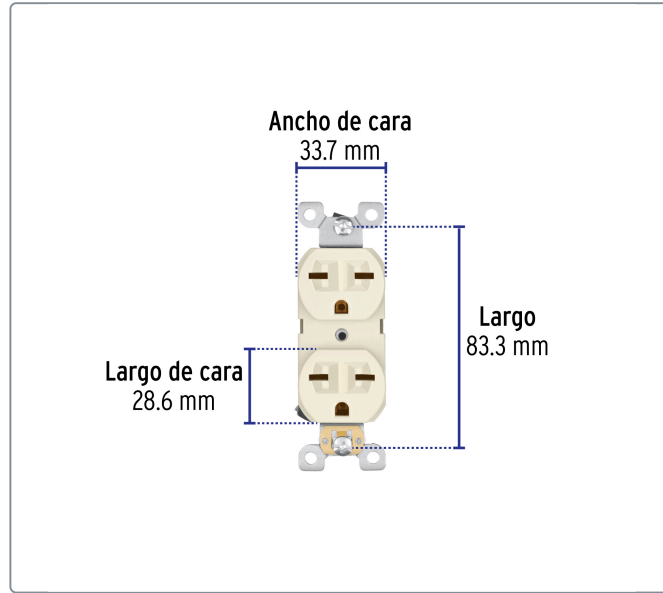

VOLTECK CÓDIGO: 46104 CLAVE: CODO-CHS

Contacto dúplex, cara de chino, Standard, marfil, VOLTECK

- Fabricado en nylon/policarbonato
- Alta tensión

Línea Standard

Especificaciones técnicas	
Tensión / Frecuencia	250 V / 60 Hz
Corriente	15 A

Datos de empaque	
Empaque Individual: Bolsa	
Empaque logístico	Cantidad
Inner	10
Master	100
Pallet	4500

Certificaciones y garantías

Cumple la norma: NOM-003-SCFI

Producto fabricado en China bajo las estrictas especificaciones de Truper