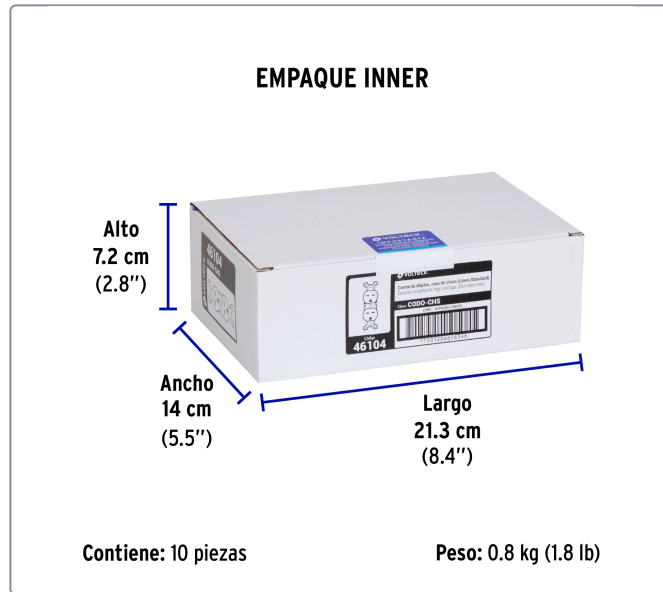

VOLTECK CÓDIGO: 46104 CLAVE: CODO-CHS

Contacto dúplex, cara de chino, Standard, marfil, VOLTECK

- Fabricado en nylon/policarbonato
- Alta tensión

Línea Standard

Especificaciones técnicas	
Tensión / Frecuencia	250 V / 60 Hz
Corriente	15 A

Datos de empaque	
Empaque Individual: Bolsa	
Empaque logístico	Cantidad
Inner	10
Master	100
Pallet	4500

Certificaciones y garantías

Cumple la norma: NOM-003-SCFI

Producto fabricado en China bajo las estrictas especificaciones de Truper