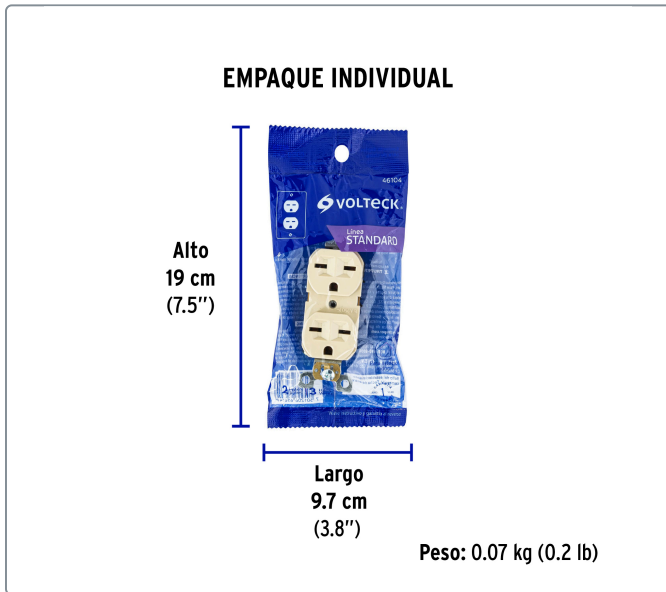

VOLTECK CÓDIGO: 46104 CLAVE: CODO-CHS

Contacto dúplex, cara de chino, Standard, marfil, VOLTECK

- Fabricado en nylon/policarbonato
- Alta tensión

Línea Standard

Especificaciones técnicas	
Tensión / Frecuencia	250 V / 60 Hz
Corriente	15 A

Datos de empaque	
Empaque Individual: Bolsa	
Empaque logístico	Cantidad
Inner	10
Master	100
Pallet	4500

Certificaciones y garantías

Cumple la norma: NOM-003-SCFI

Producto fabricado en China bajo las estrictas especificaciones de Truper