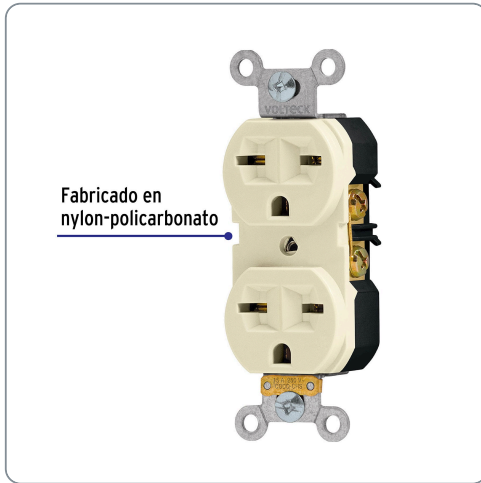

VOLTECK CÓDIGO: 46104 CLAVE: CODO-CHS

Contacto dúplex, cara de chino, Standard, marfil, VOLTECK

- Fabricado en nylon/policarbonato
- Alta tensión

Línea Standard

Especificaciones técnicas	
Tensión / Frecuencia	250 V / 60 Hz
Corriente	15 A