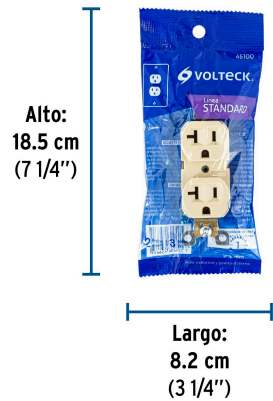

VOLTECK CÓDIGO: 46100 CLAVE: CODO-MS

Contacto dúplex, 2 polos 3 hilos, 20 A, Standard, marfil

- Fabricado en nylon/policarbonato
- Alta tensión

Línea Standard

Especificaciones técnicas	
Tensión / Frecuencia	127 V / 60 Hz
Corriente	20 A

Datos de empaque	
Empaque individual: Bolsa	
Empaque logístico	Cantidad
Inner	10
Máster	100
Pallet	4500

Certificaciones y garantías

Cumple la norma: NOM-003-SCFI

Producto fabricado en China bajo las estrictas especificaciones de Truper

Diagrama de conexión

EMPAQUE INDIVIDUAL

Peso: 0.07 kg (0.15 lb)

EMPAQUE INNER

Contiene: 10 piezas

Peso: 0.81 kg (1.79 lb)

EMPAQUE MASTER

Contiene: 10 inner (100 piezas)

Peso: 8.54 kg (18.83 lb)