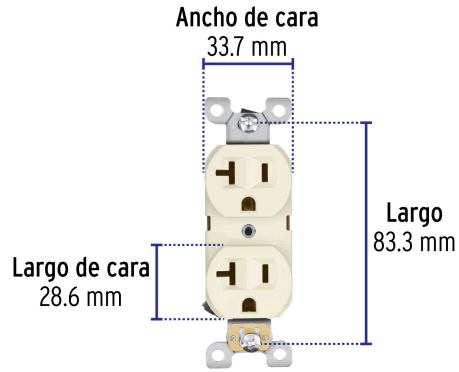

VOLTECK CÓDIGO: 46100 CLAVE: CODO-MS

Contacto dúplex, 2 polos 3 hilos, 20 A, Standard, marfil

- Fabricado en nylon/policarbonato
- Alta tensión

Línea Standard

Especificaciones técnicas	
Tensión / Frecuencia	127 V / 60 Hz
Corriente	20 A

Datos de empaque	
Empaque individual: Bolsa	
Empaque logístico	Cantidad
Inner	10
Máster	100
Pallet	4500

Certificaciones y garantías

Cumple la norma: NOM-003-SCFI

Producto fabricado en China bajo las estrictas especificaciones de Truper

Diagrama de conexión

EMPAQUE INDIVIDUAL

Peso: 0.07 kg (0.15 lb)

EMPAQUE INNER

Contiene: 10 piezas

Peso: 0.81 kg (1.79 lb)

EMPAQUE MASTER

Contiene: 10 inner (100 piezas)

Peso: 8.54 kg (18.83 lb)