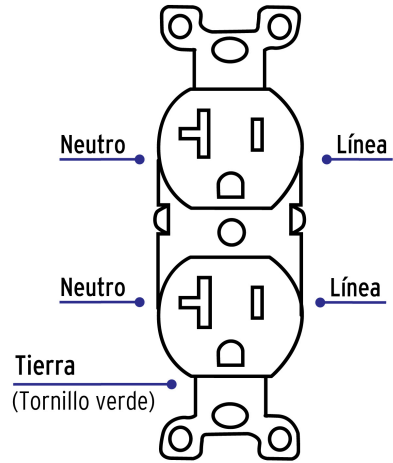

VOLTECK CÓDIGO: 46100 CLAVE: CODO-MS

Contacto dúplex, 2 polos 3 hilos, 20 A, Standard, marfil

- Fabricado en nylon/policarbonato
- Alta tensión

Línea Standard

Especificaciones técnicas	
Tensión / Frecuencia	127 V / 60 Hz
Corriente	20 A

Datos de empaque	
Empaque individual: Bolsa	
Empaque logístico	Cantidad
Inner	10
Máster	100
Pallet	4500

Certificaciones y garantías

Cumple la norma: NOM-003-SCFI

Producto fabricado en China bajo las estrictas especificaciones de Truper

Diagrama de conexión

EMPAQUE INDIVIDUAL

Peso: 0.07 kg (0.15 lb)

EMPAQUE INNER

Contiene: 10 piezas

Peso: 0.81 kg (1.79 lb)

EMPAQUE MASTER

Contiene: 10 inner (100 piezas)