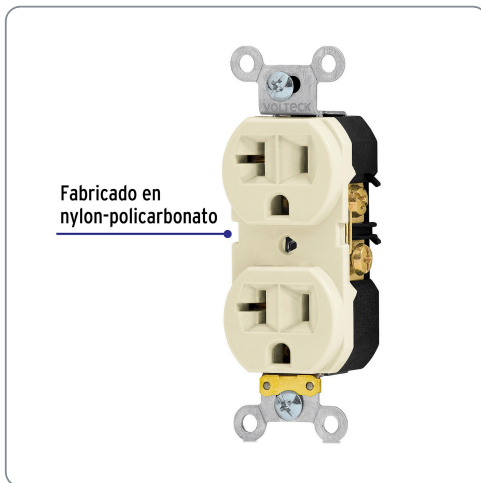

**VOLTECK** CÓDIGO: 46100 CLAVE: CODO-MS

**Contacto dúplex, 2 polos 3 hilos, 20 A, Standard, marfil**

- Fabricado en nylon/policarbonato
- Alta tensión

**Línea Standard**

Especificaciones técnicas	
Tensión / Frecuencia	127 V / 60 Hz
Corriente	20 A

Datos de empaque	
Empaque Individual: Bolsa	
Empaque logístico	Cantidad
Inner	10
Master	100
Pallet	4500

**Certificaciones y garantías**

Cumple la norma: NOM-003-SCFI

Producto fabricado en China bajo las estrictas especificaciones de Truper