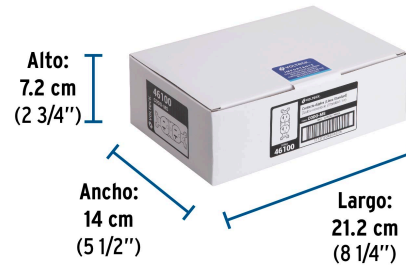

Datos de empaque	
Empaque individual: Bolsa	
Empaque logístico	Cantidad
Inner	10
Máster	100
Pallet	4500

Certificaciones y garantías

Cumple la norma: NOM-003-SCFI

Producto fabricado en China bajo las estrictas especificaciones de Truper

Diagrama de conexión

EMPAQUE INDIVIDUAL

Peso: 0.07 kg (0.15 lb)

EMPAQUE INNER

Contiene: 10 piezas

Peso: 0.81 kg (1.79 lb)

EMPAQUE MASTER

Contiene: 10 inner (100 piezas)

Peso: 8.54 kg (18.83 lb)