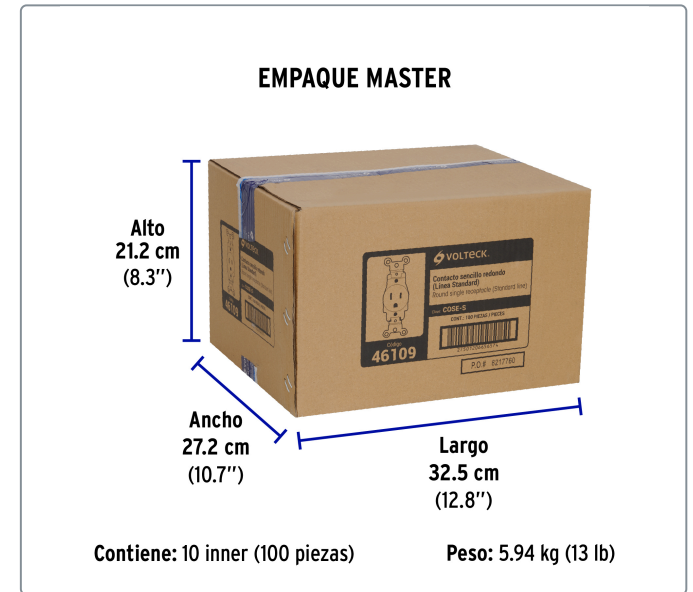

VOLTECK CÓDIGO: 46109 CLAVE: COSE-S

Contacto sencillo, 2 polos 3 hilos, Standard, marfil

- Fabricado en nylon/policarbonato

Línea Standard

Especificaciones técnicas	
Tensión / Frecuencia	127 V / 60 Hz
Corriente	15 A

Datos de empaque	
Empaque Individual: Bolsa	
Empaque logístico	Cantidad
Inner	10
Master	100
Pallet	8000

Certificaciones y garantías

Cumple la norma: NOM-003-SCFI

Producto fabricado en China bajo las estrictas especificaciones de Truper