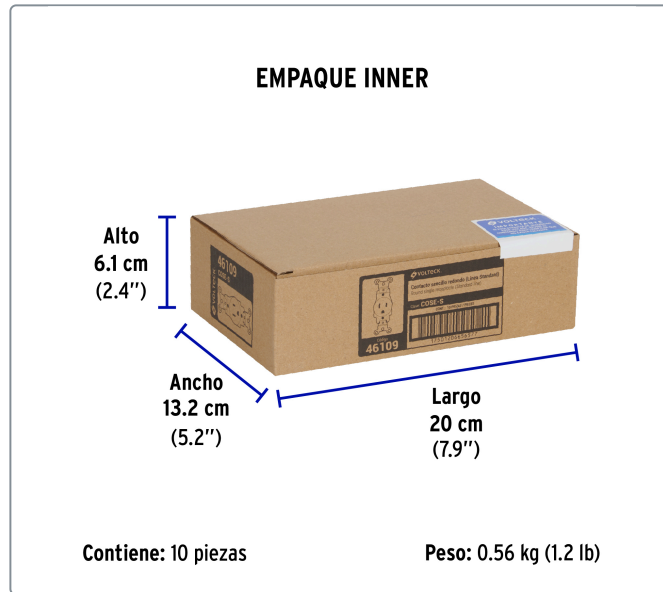

VOLTECK CÓDIGO: 46109 CLAVE: COSE-S

Contacto sencillo, 2 polos 3 hilos, Standard, marfil

- Fabricado en nylon/policarbonato

Línea Standard

Especificaciones técnicas	
Tensión / Frecuencia	127 V / 60 Hz
Corriente	15 A

Datos de empaque	
Empaque Individual: Bolsa	
Empaque logístico	Cantidad
Inner	10
Master	100
Pallet	8000

Certificaciones y garantías

Cumple la norma: NOM-003-SCFI

Producto fabricado en China bajo las estrictas especificaciones de Truper