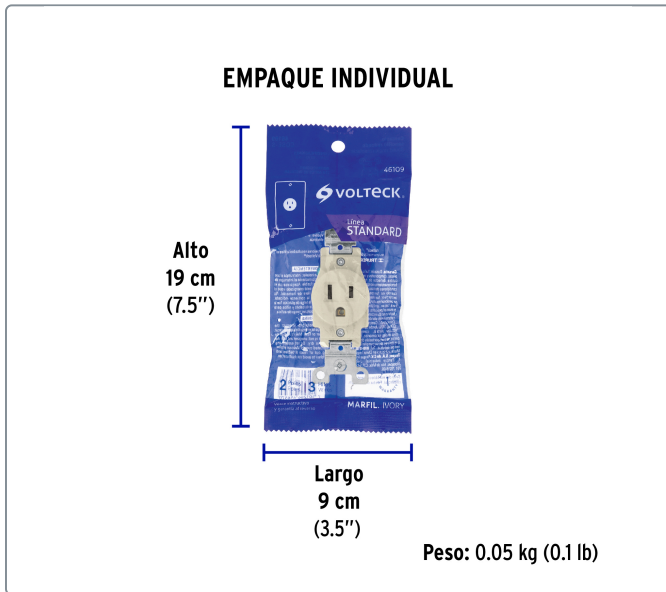

VOLTECK CÓDIGO: 46109 CLAVE: COSE-S

Contacto sencillo, 2 polos 3 hilos, Standard, marfil

- Fabricado en nylon/policarbonato

Línea Standard

Especificaciones técnicas	
Tensión / Frecuencia	127 V / 60 Hz
Corriente	15 A

Datos de empaque	
Empaque Individual: Bolsa	
Empaque logístico	Cantidad
Inner	10
Master	100
Pallet	8000

Certificaciones y garantías

Cumple la norma: NOM-003-SCFI

Producto fabricado en China bajo las estrictas especificaciones de Truper