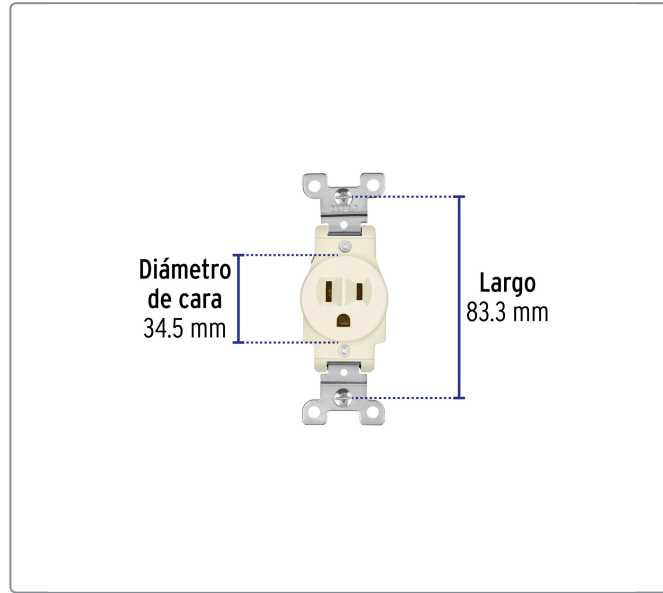

VOLTECK CÓDIGO: 46109 CLAVE: COSE-S

Contacto sencillo, 2 polos 3 hilos, Standard, marfil

- Fabricado en nylon/policarbonato

Línea Standard

Especificaciones técnicas	
Tensión / Frecuencia	127 V / 60 Hz
Corriente	15 A

Datos de empaque	
Empaque Individual: Bolsa	
Empaque logístico	Cantidad
Inner	10
Master	100
Pallet	8000

Certificaciones y garantías

Cumple la norma: NOM-003-SCFI

Producto fabricado en China bajo las estrictas especificaciones de Truper