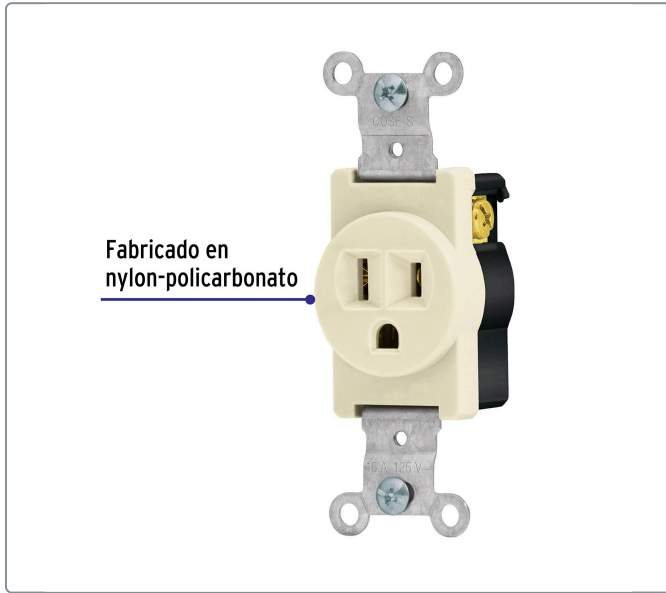

VOLTECK CÓDIGO: 46109 CLAVE: COSE-S

Contacto sencillo, 2 polos 3 hilos, Standard, marfil

- Fabricado en nylon/policarbonato

Línea Standard

Especificaciones técnicas	
Tensión / Frecuencia	127 V / 60 Hz
Corriente	15 A

Datos de empaque	
Empaque Individual: Bolsa	
Empaque logístico	Cantidad
Inner	10
Master	100
Pallet	8000

Certificaciones y garantías

Cumple la norma: NOM-003-SCFI

Producto fabricado en China bajo las estrictas especificaciones de Truper