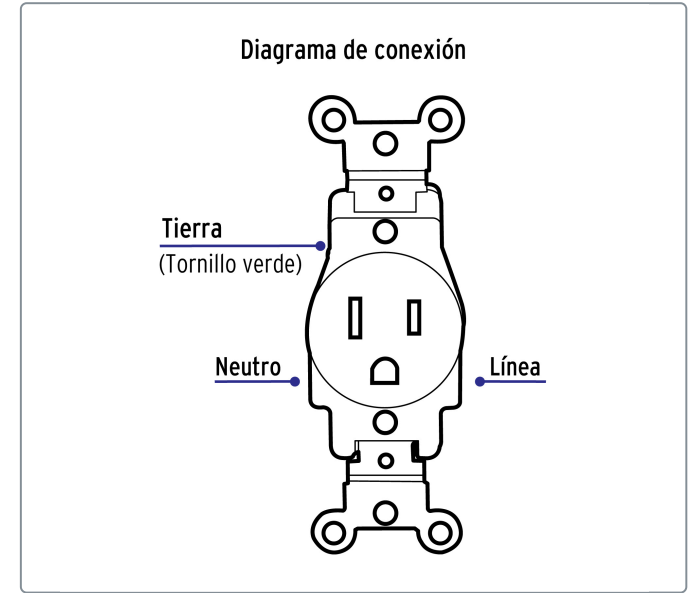

VOLTECK CÓDIGO: 46109 CLAVE: COSE-S

Contacto sencillo, 2 polos 3 hilos, Standard, marfil

- Fabricado en nylon/policarbonato

Línea Standard

Especificaciones técnicas	
Tensión / Frecuencia	127 V / 60 Hz
Corriente	15 A

Datos de empaque	
Empaque Individual: Bolsa	
Empaque logístico	Cantidad
Inner	10
Master	100
Pallet	8000

Certificaciones y garantías

Cumple la norma: NOM-003-SCFI

Producto fabricado en China bajo las estrictas especificaciones de Truper