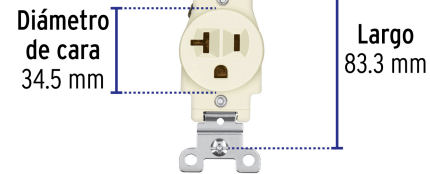

### Contacto sencillo, 2 polos 3 hilos, 20 A, Standard, marfil

- Fabricado en nylon/polycarbonato

**Línea Standard**

Especificaciones técnicas	
Tensión / Frecuencia	127 V / 60 Hz
Corriente	20 A

Datos de empaque	
Empaque individual: Bolsa	
Empaque logístico	Cantidad
Inner	10
Máster	100
Pallet	6000

**Certificaciones y garantías**

Cumple la norma: NOM-003-SCFI

Producto fabricado en China bajo las estrictas especificaciones de Truper

**Diagrama de conexión**

**EMPAQUE INDIVIDUAL**

Peso: 0.05 kg (0.1 lb)

**EMPAQUE INNER**

Contiene: 10 piezas

Peso: 0.56 kg (1.2 lb)

**EMPAQUE MASTER**

Contiene: 10 inner (100 piezas)

Peso: 5.9 kg (13 lb)