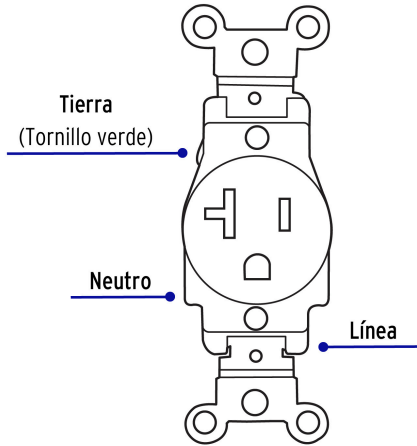

### Contacto sencillo, 2 polos 3 hilos, 20 A, Standard, marfil

- Fabricado en nylon/polycarbonato

**Línea Standard**

Especificaciones técnicas	
Tensión / Frecuencia	127 V / 60 Hz
Corriente	20 A

Datos de empaque	
Empaque individual: Bolsa	
Empaque logístico	Cantidad
Inner	10
Máster	100
Pallet	6000

**Certificaciones y garantías**

Cumple la norma: NOM-003-SCFI

Producto fabricado en China bajo las estrictas especificaciones de Truper

**Diagrama de conexión**

**EMPAQUE INDIVIDUAL**

Peso: 0.05 kg (0.1 lb)