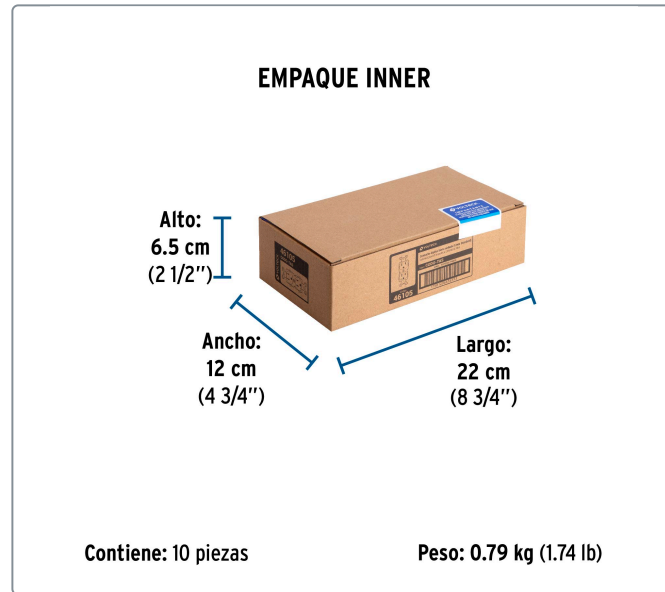

VOLTECK CÓDIGO: 46105 CLAVE: CODO-TAS

Contacto dúplex, tierra aislada, 15 A, línea standard

- Fabricado en nylon/policarbonato
- Triángulo para identificación visual de tierra aislada

Datos de empaque	
Empaque Individual: Bolsa	
Empaque logístico	Cantidad
Inner	10
Master	100
Pallet	6400

Certificaciones y garantías

Cumple la norma: NOM-003-SCFI

Producto fabricado en China bajo las estrictas especificaciones de Truper

Especificaciones técnicas	
Tensión / Frecuencia	127 V / 60 Hz
Corriente	15 A