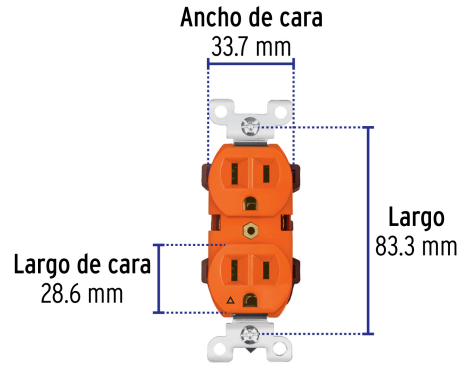

VOLTECK CÓDIGO: 46105 CLAVE: CODO-TAS**Contacto dúplex, tierra aislada, 15 A, línea standard**

- Fabricado en nylon/polycarbonato
- Triángulo para identificación visual de tierra aislada

**Datos de empaque**

Empaque individual: Bolsa

Empaque logístico **Cantidad****Inner** **10****Máster** **100****Pallet** **6400****Certificaciones y garantías**

Cumple la norma: NOM-003-SCFI

Producto fabricado en China bajo las estrictas especificaciones de Truper

**Especificaciones técnicas**Tensión / Frecuencia **127 V / 60 Hz**Corriente **15 A**

Diagrama de conexión

EMPAQUE INDIVIDUAL

Peso: 0.07 kg (0.15 lb)

EMPAQUE INNER

Contiene: 10 piezas

Peso: 0.79 kg (1.74 lb)

EMPAQUE MASTER

Contiene: 10 inner (100 piezas)

Peso: 8.18 kg (18.03 lb)