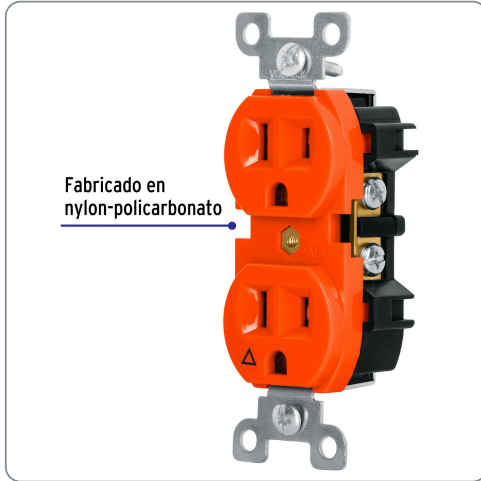

VOLTECK CÓDIGO: 46105 CLAVE: CODO-TAS

Contacto dúplex, tierra aislada, 15 A, línea standard

- Fabricado en nylon/policarbonato
- Triángulo para identificación visual de tierra aislada

Datos de empaque	
Empaque Individual: Bolsa	
Empaque logístico	Cantidad
Inner	10
Master	100
Pallet	6400

Certificaciones y garantías

Cumple la norma: NOM-003-SCFI

Producto fabricado en China bajo las estrictas especificaciones de Truper

Especificaciones técnicas	
Tensión / Frecuencia	127 V / 60 Hz
Corriente	15 A