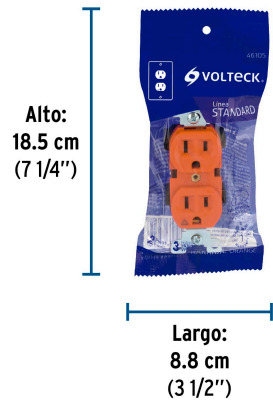

VOLTECK CÓDIGO: 46105 CLAVE: CODO-TAS**Contacto dúplex, tierra aislada, 15 A, línea standard**

- Fabricado en nylon/polycarbonato
- Triángulo para identificación visual de tierra aislada

**Datos de empaque**

Empaque individual: Bolsa

Empaque logístico **Cantidad****Inner** **10****Máster** **100****Pallet** **6400****Certificaciones y garantías**

Cumple la norma: NOM-003-SCFI

Producto fabricado en China bajo las estrictas especificaciones de Truper

**Especificaciones técnicas**Tensión / Frecuencia **127 V / 60 Hz**Corriente **15 A**

Diagrama de conexión

EMPAQUE INDIVIDUAL

Peso: 0.07 kg (0.15 lb)

EMPAQUE INNER

Contiene: 10 piezas

Peso: 0.79 kg (1.74 lb)

EMPAQUE MASTER

Contiene: 10 inner (100 piezas)

Peso: 8.18 kg (18.03 lb)