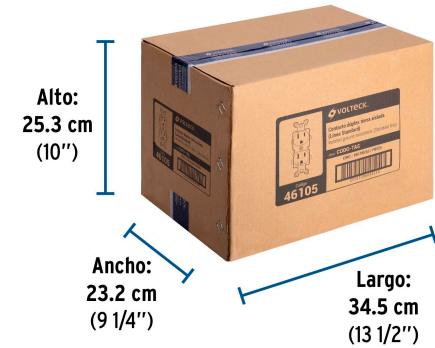

Empaque individual: Bolsa

Empaque logístico **Cantidad****Inner** **10****Máster** **100****Pallet** **6400****Certificaciones y garantías**

Cumple la norma: NOM-003-SCFI

Producto fabricado en China bajo las estrictas especificaciones de Truper

**Especificaciones técnicas**Tensión / Frecuencia **127 V / 60 Hz**Corriente **15 A**

Diagrama de conexión

EMPAQUE INDIVIDUAL

Peso: 0.07 kg (0.15 lb)

EMPAQUE INNER

Contiene: 10 piezas

Peso: 0.79 kg (1.74 lb)

EMPAQUE MASTER

Contiene: 10 inner (100 piezas)

Peso: 8.18 kg (18.03 lb)