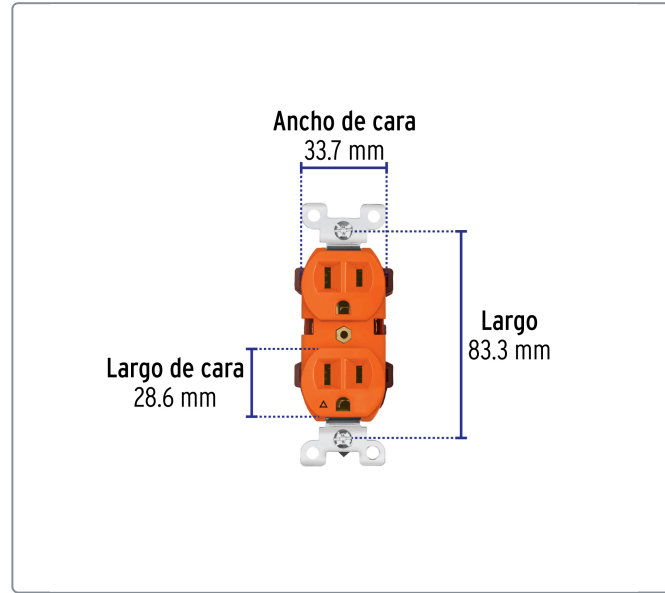

VOLTECK CÓDIGO: 46105 CLAVE: CODO-TAS

Contacto dúplex, tierra aislada, 15 A, línea standard

- Fabricado en nylon/policarbonato
- Triángulo para identificación visual de tierra aislada

Datos de empaque	
Empaque Individual: Bolsa	
Empaque logístico	Cantidad
Inner	10
Master	100
Pallet	6400

Certificaciones y garantías

Cumple la norma: NOM-003-SCFI

Producto fabricado en China bajo las estrictas especificaciones de Truper

Especificaciones técnicas	
Tensión / Frecuencia	127 V / 60 Hz
Corriente	15 A