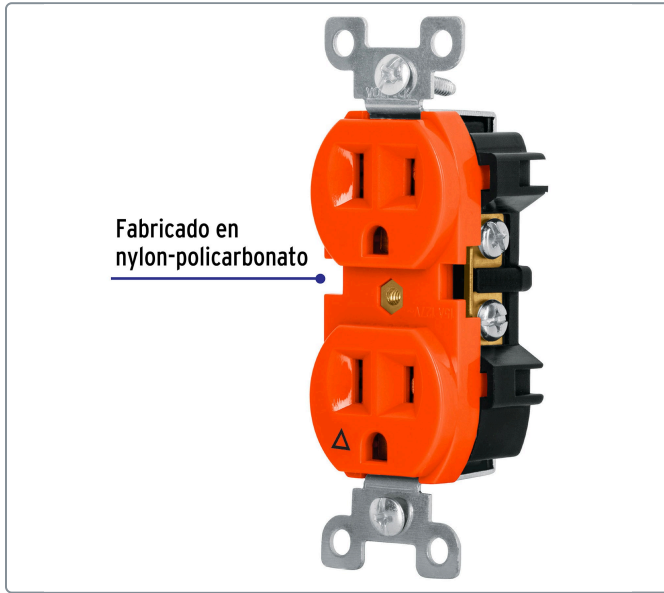

VOLTECK CÓDIGO: 46105 CLAVE: CODO-TAS

Contacto dúplex, tierra aislada, 15 A, línea standard

- Fabricado en nylon/policarbonato
- Triángulo para identificación visual de tierra aislada

Datos de empaque	
Empaque Individual: Bolsa	
Empaque logístico	Cantidad
Inner	10
Master	100
Pallet	6400

Certificaciones y garantías

Cumple la norma: NOM-003-SCFI

Producto fabricado en China bajo las estrictas especificaciones de Truper

Especificaciones técnicas	
Tensión / Frecuencia	127 V / 60 Hz
Corriente	15 A