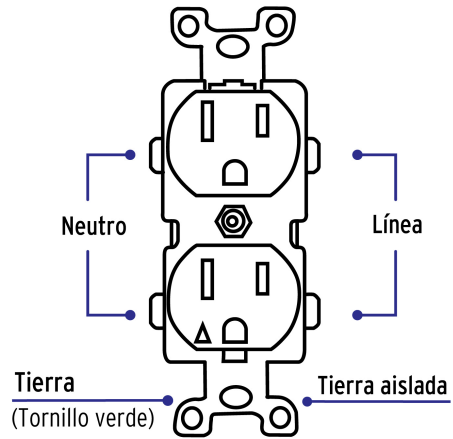

VOLTECK CÓDIGO: 46105 CLAVE: CODO-TAS**Contacto dúplex, tierra aislada, 15 A, línea standard**

- Fabricado en nylon/polycarbonato
- Triángulo para identificación visual de tierra aislada

**Datos de empaque**

Empaque individual: Bolsa

Empaque logístico **Cantidad****Inner** **10****Máster** **100****Pallet** **6400****Certificaciones y garantías**

Cumple la norma: NOM-003-SCFI

Producto fabricado en China bajo las estrictas especificaciones de Truper

**Especificaciones técnicas**Tensión / Frecuencia **127 V / 60 Hz**Corriente **15 A**

Diagrama de conexión

EMPAQUE INDIVIDUAL

Peso: 0.07 kg (0.15 lb)

EMPAQUE INNER

Contiene: 10 piezas

Peso: 0.79 kg (1.74 lb)