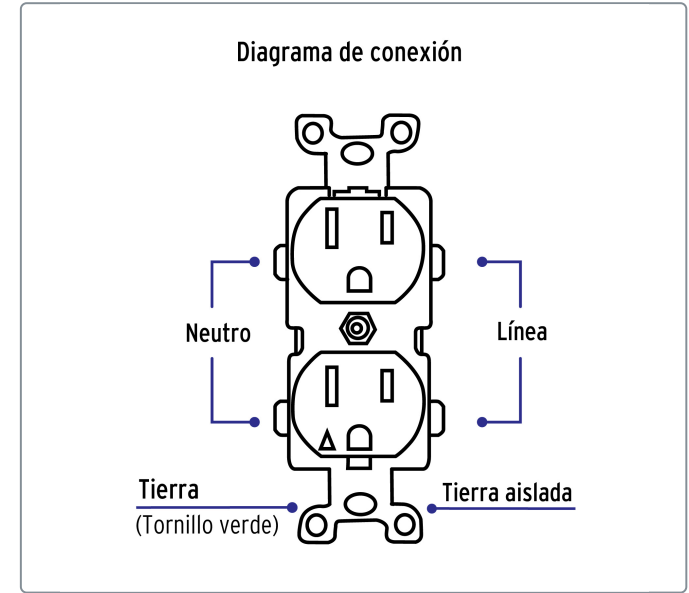

VOLTECK CÓDIGO: 46105 CLAVE: CODO-TAS

Contacto dúplex, tierra aislada, 15 A, línea standard

- Fabricado en nylon/policarbonato
- Triángulo para identificación visual de tierra aislada

Datos de empaque	
Empaque Individual: Bolsa	
Empaque logístico	Cantidad
Inner	10
Master	100
Pallet	6400

Certificaciones y garantías

Cumple la norma: NOM-003-SCFI

Producto fabricado en China bajo las estrictas especificaciones de Truper

Especificaciones técnicas	
Tensión / Frecuencia	127 V / 60 Hz
Corriente	15 A