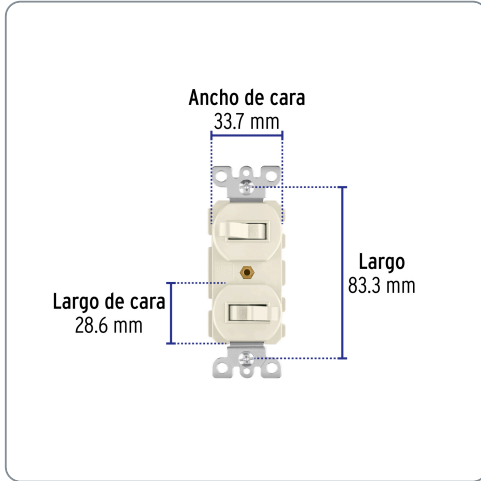

VOLTECK CÓDIGO: 46002 CLAVE: APDO-S

Interruptor dúplex de palanca, Standard, marfil, VOLTECK

- Fabricado en nylon/policarbonato
- Con retardante a la flama para mayor seguridad

Especificaciones técnicas	
Tensión / Frecuencia	120 V / 60 Hz
Corriente	15 A

Datos de empaque	
Empaque individual: Bolsa	
Empaque logístico	Cantidad
Inner	10
Máster	100
Pallet	4800

Certificaciones y garantías

Cumple la norma: NOM-003-SCFI

Producto fabricado en China bajo las estrictas especificaciones de Truper