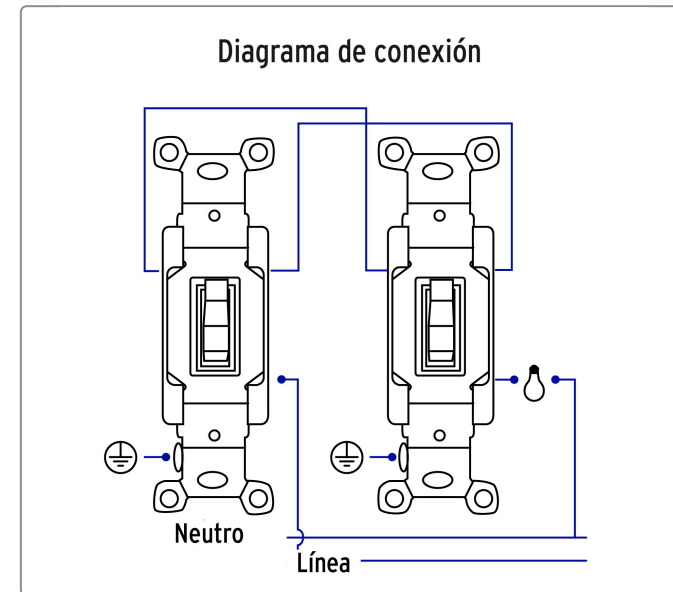

VOLTECK CÓDIGO: 46003 CLAVE: APSE-ES

Interruptor vertical de palanca, 3 vías, Standard, marfil

- Fabricado en nylon/policarbonato

Línea Standard

Especificaciones técnicas	
Tensión / Frecuencia	120 V / 60 Hz
Corriente	15 A

Datos de empaque	
Empaque Individual: Bolsa	
Empaque logístico	Cantidad
Inner	10
Master	100
Pallet	3600

Certificaciones y garantías

Cumple la norma: NOM-003-SCFI

Producto fabricado en China bajo las estrictas especificaciones de Truper