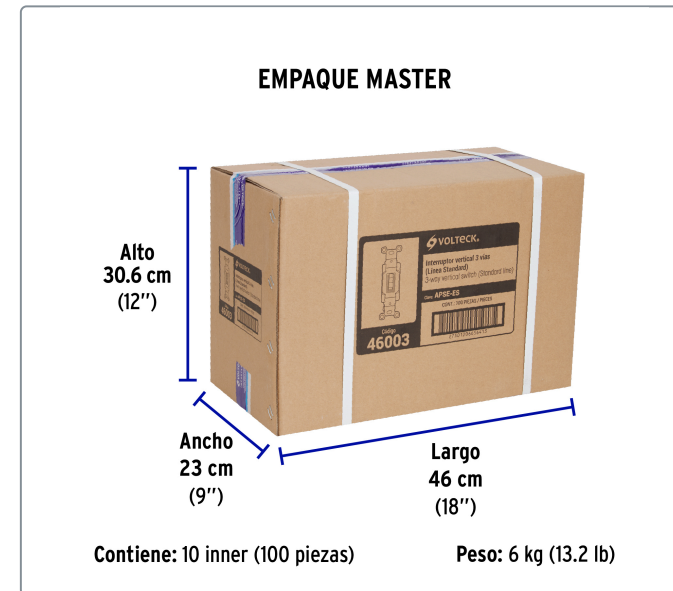

VOLTECK CÓDIGO: 46003 CLAVE: APSE-ES

Interruptor vertical de palanca, 3 vías, Standard, marfil

- Fabricado en nylon/policarbonato

Línea Standard

Especificaciones técnicas	
Tensión / Frecuencia	120 V / 60 Hz
Corriente	15 A

Datos de empaque	
Empaque Individual: Bolsa	
Empaque logístico	Cantidad
Inner	10
Master	100
Pallet	3600

Certificaciones y garantías

Cumple la norma: NOM-003-SCFI

Producto fabricado en China bajo las estrictas especificaciones de Truper