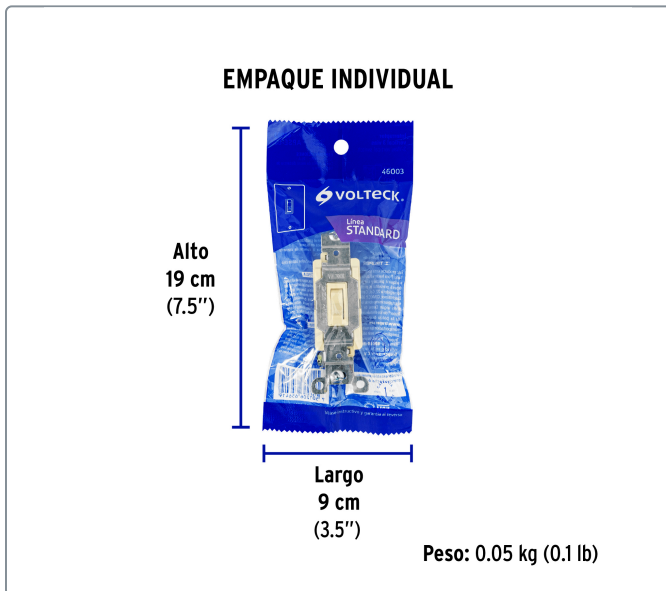

VOLTECK CÓDIGO: 46003 CLAVE: APSE-ES

Interruptor vertical de palanca, 3 vías, Standard, marfil

- Fabricado en nylon/policarbonato

Línea Standard

Especificaciones técnicas	
Tensión / Frecuencia	120 V / 60 Hz
Corriente	15 A

Datos de empaque	
Empaque Individual: Bolsa	
Empaque logístico	Cantidad
Inner	10
Master	100
Pallet	3600

Certificaciones y garantías

Cumple la norma: NOM-003-SCFI

Producto fabricado en China bajo las estrictas especificaciones de Truper