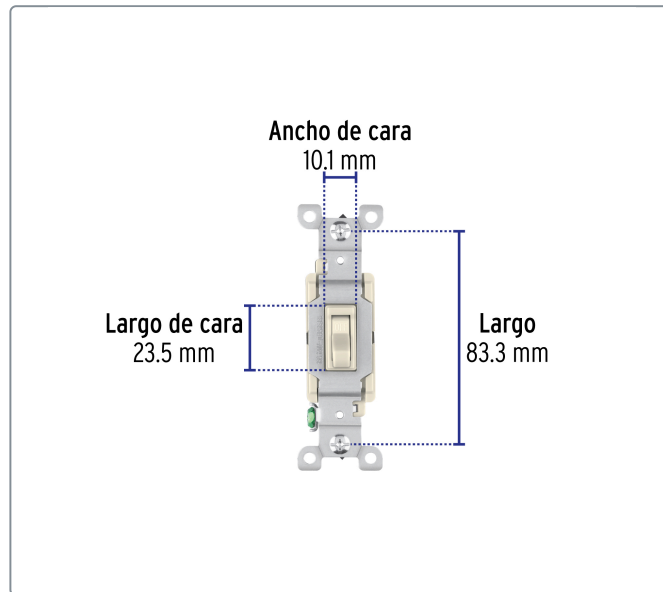

VOLTECK CÓDIGO: 46003 CLAVE: APSE-ES

Interruptor vertical de palanca, 3 vías, Standard, marfil

- Fabricado en nylon/policarbonato

Línea Standard

Especificaciones técnicas	
Tensión / Frecuencia	120 V / 60 Hz
Corriente	15 A

Datos de empaque	
Empaque Individual: Bolsa	
Empaque logístico	Cantidad
Inner	10
Master	100
Pallet	3600

Certificaciones y garantías

Cumple la norma: NOM-003-SCFI

Producto fabricado en China bajo las estrictas especificaciones de Truper