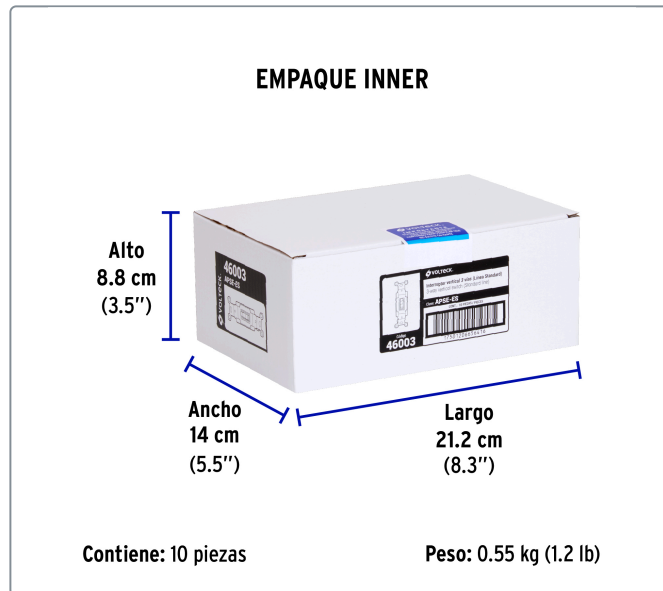

VOLTECK CÓDIGO: 46003 CLAVE: APSE-ES

Interruptor vertical de palanca, 3 vías, Standard, marfil

- Fabricado en nylon/policarbonato

Línea Standard

Especificaciones técnicas	
Tensión / Frecuencia	120 V / 60 Hz
Corriente	15 A

Datos de empaque	
Empaque Individual: Bolsa	
Empaque logístico	Cantidad
Inner	10
Master	100
Pallet	3600

Certificaciones y garantías

Cumple la norma: NOM-003-SCFI

Producto fabricado en China bajo las estrictas especificaciones de Truper