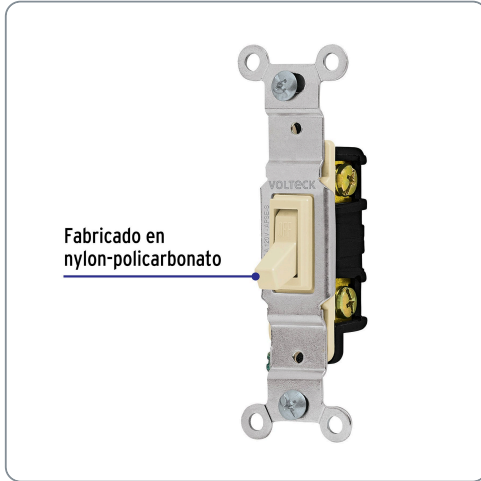

VOLTECK CÓDIGO: 46000 CLAVE: APSE-S

Interruptor vertical de palanca, Standard, marfil, VOLTECK

- Fabricado en nylon/policarbonato

Datos de empaque	
Empaque Individual: Bolsa	
Empaque logístico	Cantidad
Inner	10
Master	100
Pallet	7200

Certificaciones y garantías

Cumple la norma: NOM-003-SCFI

Producto fabricado en China bajo las estrictas especificaciones de Truper

Línea Standard

Especificaciones técnicas	
Tensión / Frecuencia	120 V / 60 Hz
Corriente	15 A