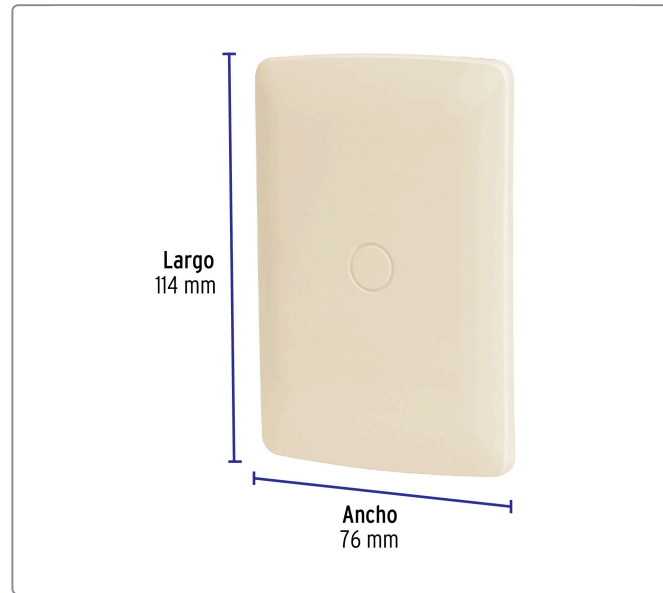

Los productos ilustrados y la información pueden cambiar sin previo aviso, como resultado de nuestros procesos de mejora continua.

Prohibida su reproducción o divulgación total o parcial así como su uso o aprovechamiento sin autorización escrita de Truper, S.A. de C.V.

© 2026 TRUPER, S.A. DE C.V. TODOS LOS DERECHOS RESERVADOS.