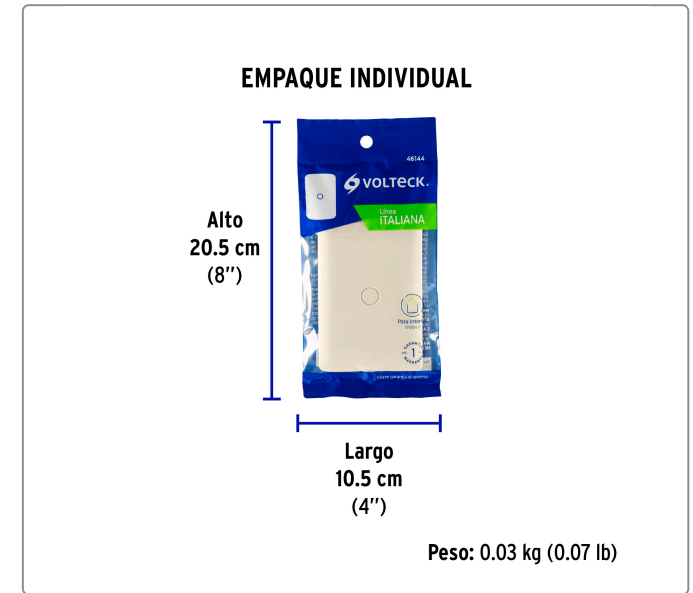

Los productos ilustrados y la información pueden cambiar sin previo aviso, como resultado de nuestros procesos de mejora continua.

Prohibida su reproducción o divulgación total o parcial así como su uso o aprovechamiento sin autorización escrita de Truper, S.A. de C.V.

© 2026 TRUPER, S.A. DE C.V. TODOS LOS DERECHOS RESERVADOS.