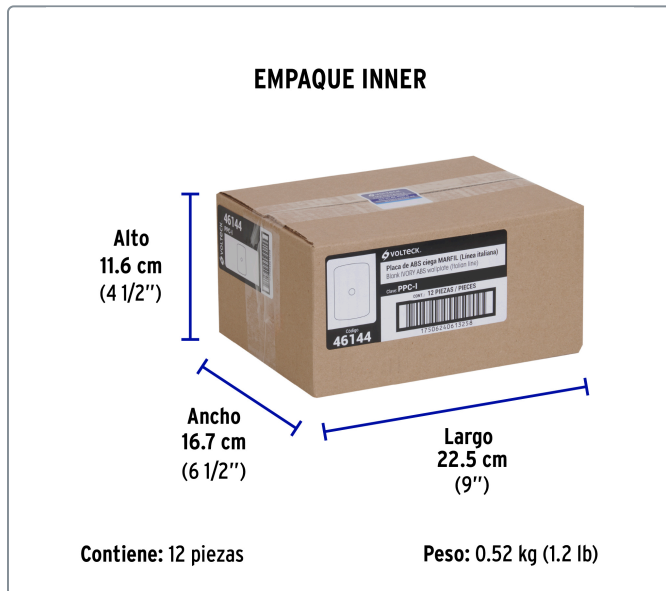

Los productos ilustrados y la información pueden cambiar sin previo aviso, como resultado de nuestros procesos de mejora continua.

Prohibida su reproducción o divulgación total o parcial así como su uso o aprovechamiento sin autorización escrita de Truper, S.A. de C.V.

© 2026 TRUPER, S.A. DE C.V. TODOS LOS DERECHOS RESERVADOS.