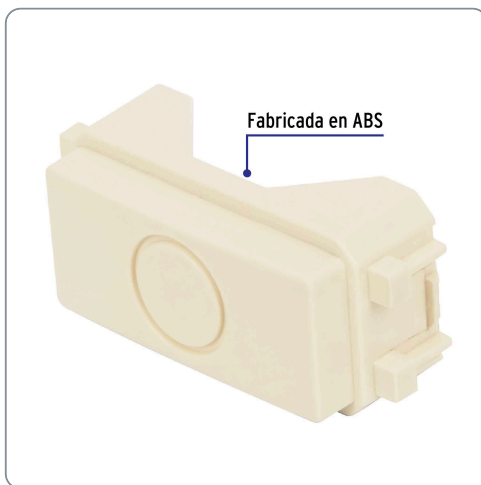

VOLTECK CÓDIGO: 46143 CLAVE: TA-I

Módulo (tapón) ciego, línea Italiana, color marfil , VOLTECK

- Fabricado en ABS
- Para inhabilitar ventanas de las placas que no se utilicen

Línea Italiana

Especificaciones técnicas	
Dimensiones del módulo (largo x ancho)	46 x 22 mm