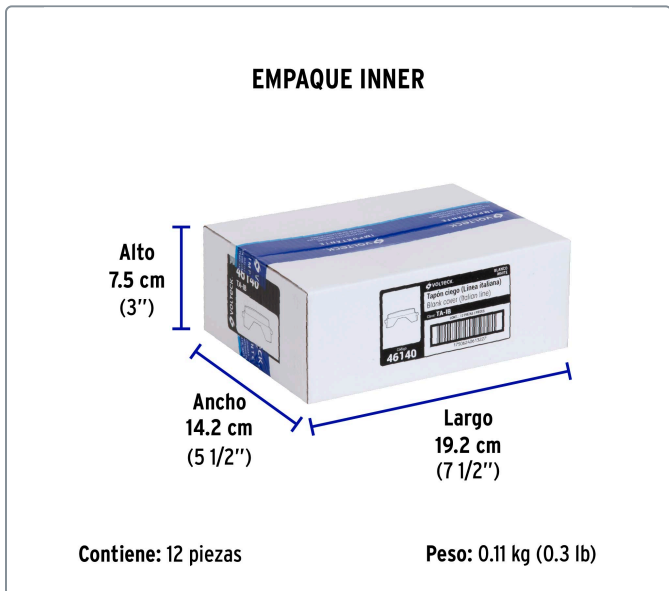

Los productos ilustrados y la información pueden cambiar sin previo aviso, como resultado de nuestros procesos de mejora continua.

Prohibida su reproducción o divulgación total o parcial así como su uso o aprovechamiento sin autorización escrita de Truper, S.A. de C.V.

© 2026 TRUPER, S.A. DE C.V. TODOS LOS DERECHOS RESERVADOS.