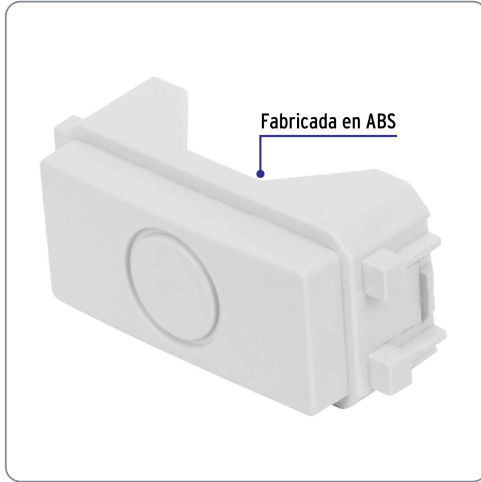

VOLTECK CÓDIGO: 46140 CLAVE: TA-IB**Módulo (tapón) ciego, línea Italiana, color blanco, VOLTECK**

- Fabricado en ABS
- Para inhabilitar ventanas de las placas que no se utilicen

**Línea Italiana****Especificaciones técnicas**Dimensiones del módulo (largo x ancho) **46 x 22 mm****Datos de empaque**