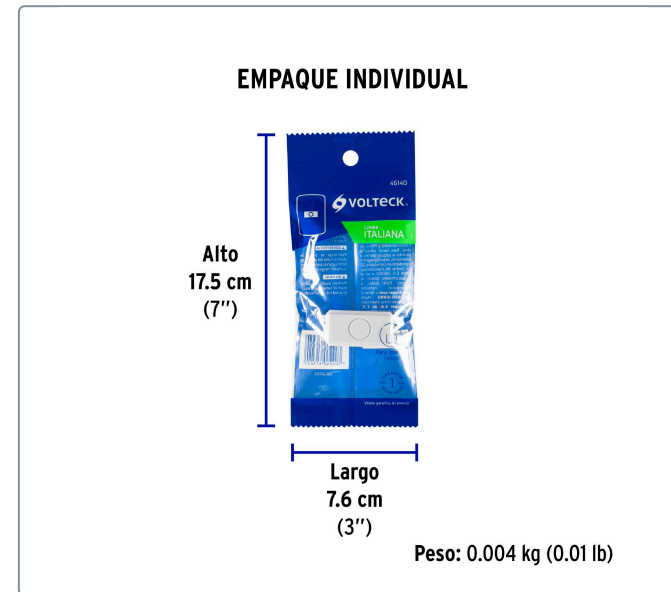

Los productos ilustrados y la información pueden cambiar sin previo aviso, como resultado de nuestros procesos de mejora continua.

Prohibida su reproducción o divulgación total o parcial así como su uso o aprovechamiento sin autorización escrita de Truper, S.A. de C.V.

© 2026 TRUPER, S.A. DE C.V. TODOS LOS DERECHOS RESERVADOS.