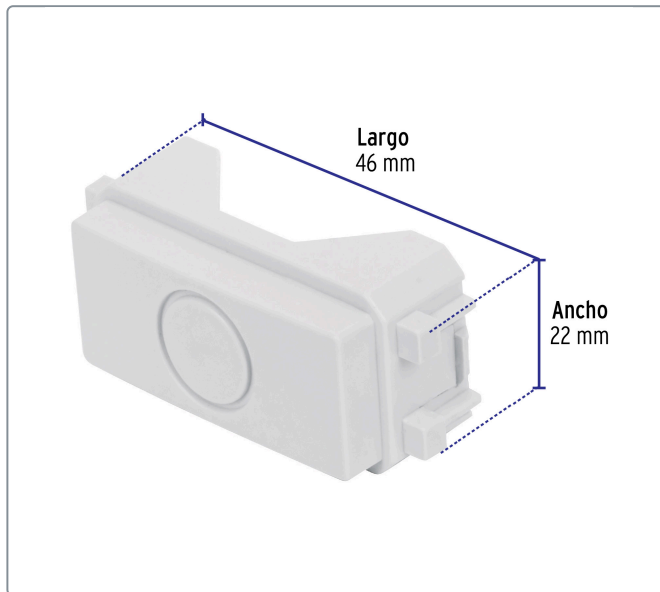

Los productos ilustrados y la información pueden cambiar sin previo aviso, como resultado de nuestros procesos de mejora continua.

Prohibida su reproducción o divulgación total o parcial así como su uso o aprovechamiento sin autorización escrita de Truper, S.A. de C.V.

© 2026 TRUPER, S.A. DE C.V. TODOS LOS DERECHOS RESERVADOS.