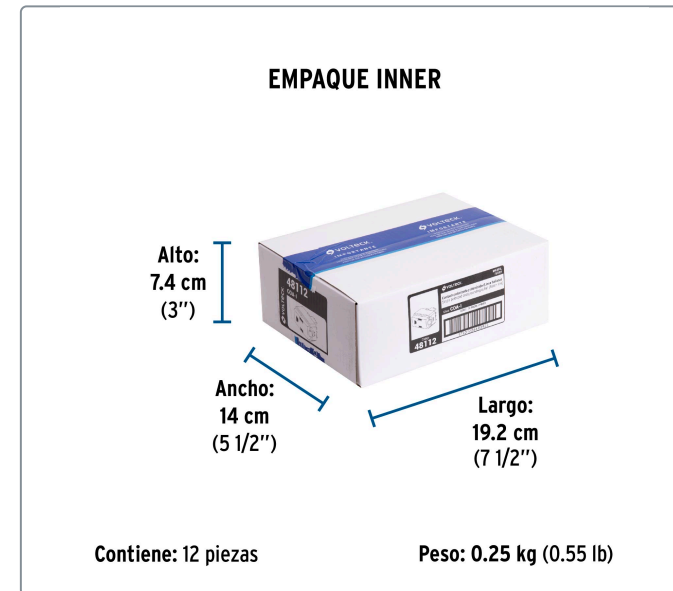

Especificaciones técnicas	
Tensión / Frecuencia	127 V / 60 Hz
Corriente	16 A

Datos de empaque	
Empaque individual: Bolsa	
Empaque logístico	Cantidad
Inner	12
Máster	144
Pallet	12960

Certificaciones y garantías

- Cumple la norma: NOM-003-SCFI

Producto fabricado en China bajo las estrictas especificaciones de Truper

EMPAQUE MASTER

Contiene: 12 inner (144 piezas)

Peso: 3.44 kg (7.58 lb)