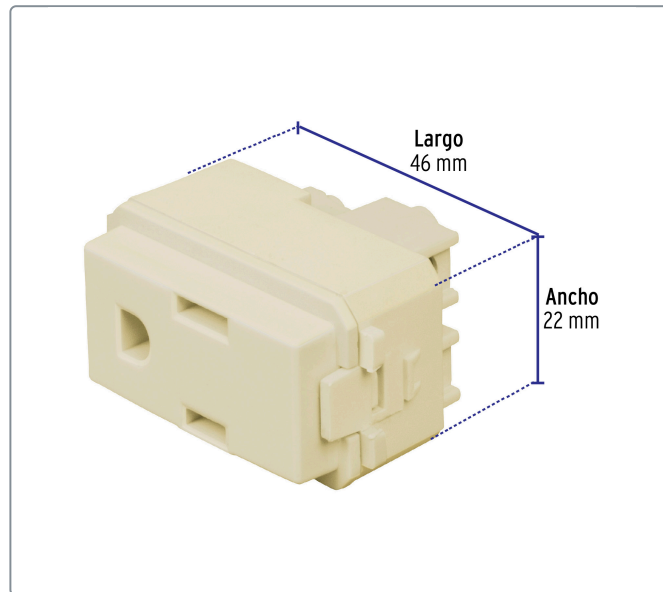

VOLTECK CÓDIGO: 48112 CLAVE: COA-I

Contacto sencillo, 2 polos + tierra, línea Italiana, marfil

- Fabricados en polipropileno y policarbonato
- Con retardante a la flama para mayor seguridad

Línea Italiana

Especificaciones técnicas	
Tensión / Frecuencia	127 V / 60 Hz
Corriente	16 A

Datos de empaque	
Empaque individual: Bolsa	
Empaque logístico	Cantidad
Inner	12
Máster	144
Pallet	12960

Certificaciones y garantías

- Cumple la norma: NOM-003-SCFI

Producto fabricado en China bajo las estrictas especificaciones de Truper

EMPAQUE MASTER

Contiene: 12 inner (144 piezas)

Peso: 3.44 kg (7.58 lb)