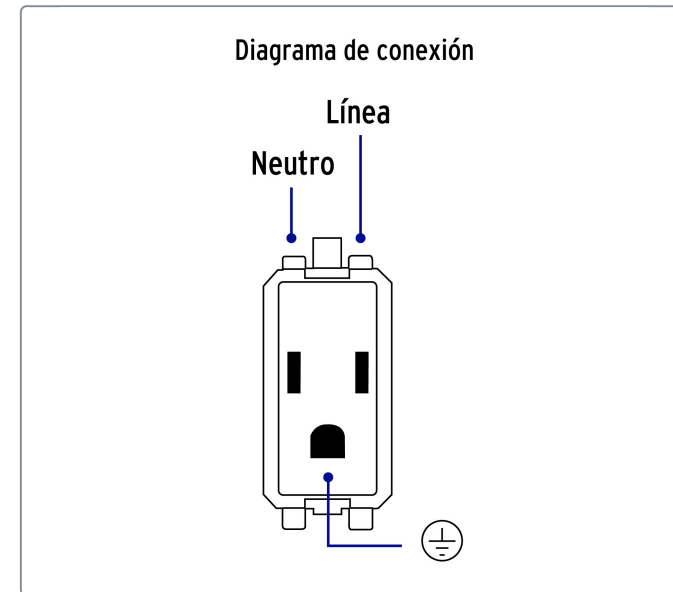

VOLTECK CÓDIGO: 48112 CLAVE: COA-I

Contacto sencillo, 2 polos + tierra, línea Italiana, marfil

- Fabricados en polipropileno y policarbonato
- Con retardante a la flama para mayor seguridad

Línea Italiana

Especificaciones técnicas	
Tensión / Frecuencia	127 V / 60 Hz
Corriente	16 A

Datos de empaque	
Empaque individual: Bolsa	
Empaque logístico	Cantidad
Inner	12
Máster	144
Pallet	12960

Certificaciones y garantías

- Cumple la norma: NOM-003-SCFI

Producto fabricado en China bajo las estrictas especificaciones de Truper

EMPAQUE MASTER

Contiene: 12 inner (144 piezas)

Peso: 3.44 kg (7.58 lb)