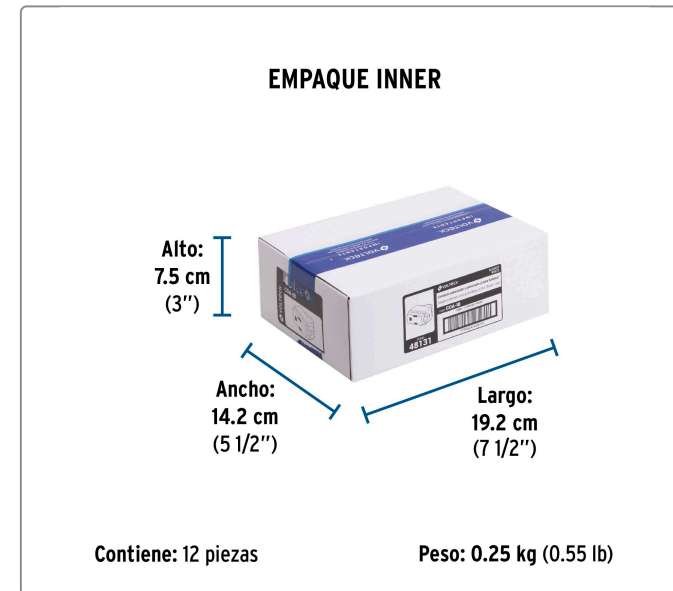

### Contacto sencillo, 2 polos + tierra, línea Italiana, blanco

- Fabricados en polipropileno y policarbonato
- Con retardante a la flama para mayor seguridad

**Línea Italiana**

Especificaciones técnicas	
Color	<b>Blanco</b>
Tensión / Frecuencia	<b>127 V / 60 Hz</b>
Corriente	<b>16 A</b>

Datos de empaque	
Empaque individual: Bolsa	
Empaque logístico	Cantidad
Inner	12
Máster	144
Pallet	5184

**Certificaciones y garantías**

Cumple la norma: NOM-003-SCFI

Producto fabricado en China bajo las estrictas especificaciones de Truper

© 2026 TRUPER, S.A. DE C.V. TODOS LOS DERECHOS RESERVADOS.

**EMPAQUE MASTER**

**Contiene: 12 inner (144 piezas)**

**Peso: 3.42 kg (7.54 lb)**