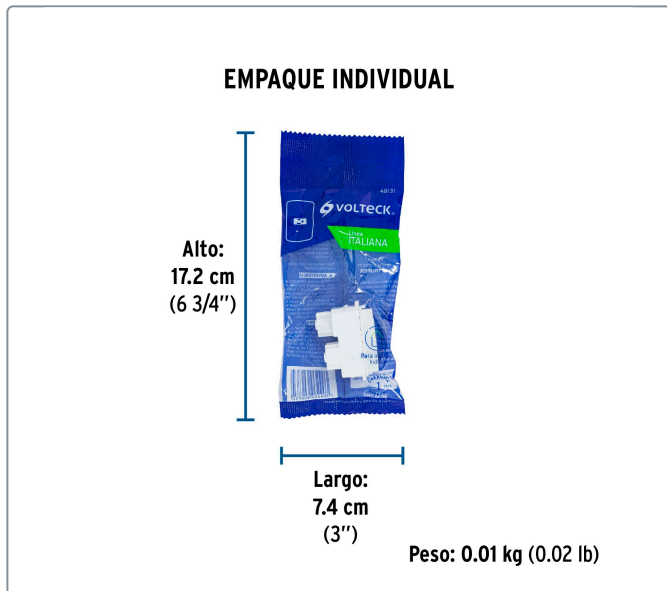

VOLTECK CÓDIGO: 48131 CLAVE: COA-IB

Contacto sencillo, 2 polos + tierra, línea Italiana, blanco

- Fabricados en polipropileno y policarbonato
- Con retardante a la flama para mayor seguridad

Línea Italiana

Especificaciones técnicas	
Color	Blanco
Tensión / Frecuencia	127 V / 60 Hz
Corriente	16 A

Datos de empaque	
Empaque individual: Bolsa	
Empaque logístico	Cantidad
Inner	12
Máster	144
Pallet	5184

Certificaciones y garantías

1 AÑO DE GARANTÍA - 1 AÑO DE GARANTÍA

- Cumple la norma: NOM-003-SCFI

Producto fabricado en China bajo las estrictas especificaciones de Truper

EMPAQUE MASTER

Contiene: 12 inner (144 piezas)

Peso: 3.42 kg (7.54 lb)