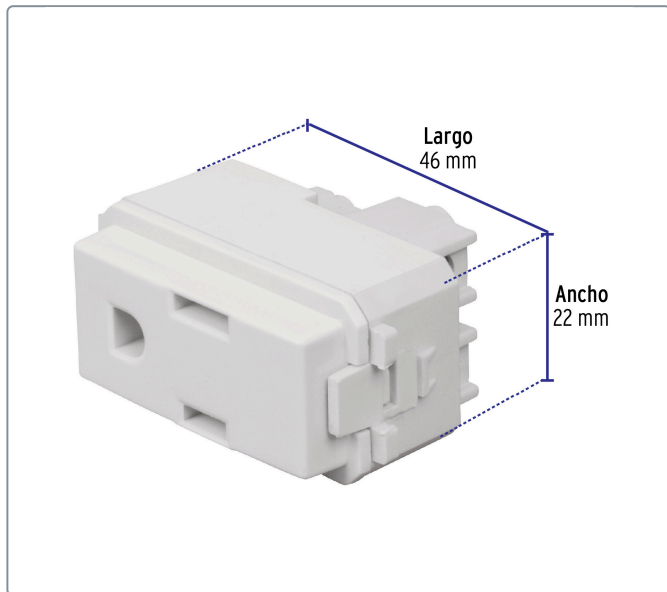

VOLTECK CÓDIGO: 48131 CLAVE: COA-IB

Contacto sencillo, 2 polos + tierra, línea Italiana, blanco

- Fabricados en polipropileno y policarbonato
- Con retardante a la flama para mayor seguridad

Línea Italiana

Especificaciones técnicas	
Color	Blanco
Tensión / Frecuencia	127 V / 60 Hz
Corriente	16 A

Datos de empaque	
Empaque individual: Bolsa	
Empaque logístico	Cantidad
Inner	12
Máster	144
Pallet	5184

Certificaciones y garantías

1 AÑO DE GARANTÍA - 1 AÑO DE GARANTÍA

- Cumple la norma: NOM-003-SCFI

Producto fabricado en China bajo las estrictas especificaciones de Truper

EMPAQUE MASTER

Contiene: 12 inner (144 piezas)

Peso: 3.42 kg (7.54 lb)