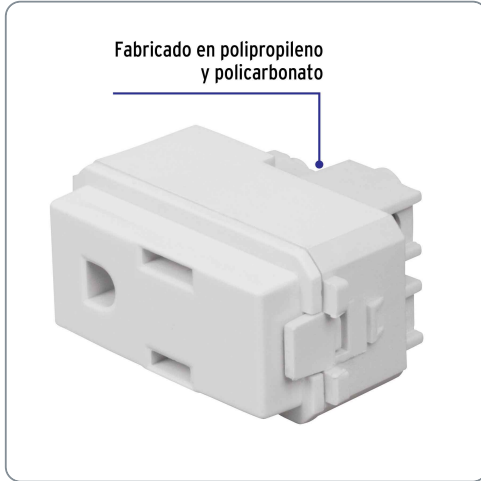

VOLTECK CÓDIGO: 48131 CLAVE: COA-IB

Contacto sencillo, 2 polos + tierra, línea Italiana, blanco

- Fabricados en polipropileno y policarbonato
- Con retardante a la flama para mayor seguridad

Línea Italiana

Especificaciones técnicas	
Color	Blanco
Tensión / Frecuencia	127 V / 60 Hz
Corriente	16 A

Datos de empaque	
Empaque Individual: Bolsa	
Empaque logístico	Cantidad
Inner	12
Master	144
Pallet	5184

Certificaciones y garantías

Cumple la norma: NOM-003-SCFI

Producto fabricado en China bajo las estrictas especificaciones de Truper

EMPAQUE MASTER

Alto:
25 cm
(9 3/4'')

Ancho:
30.7 cm
(12'')

Largo:
40 cm
(15 3/4'')

Contiene: 12 inner (144 piezas)