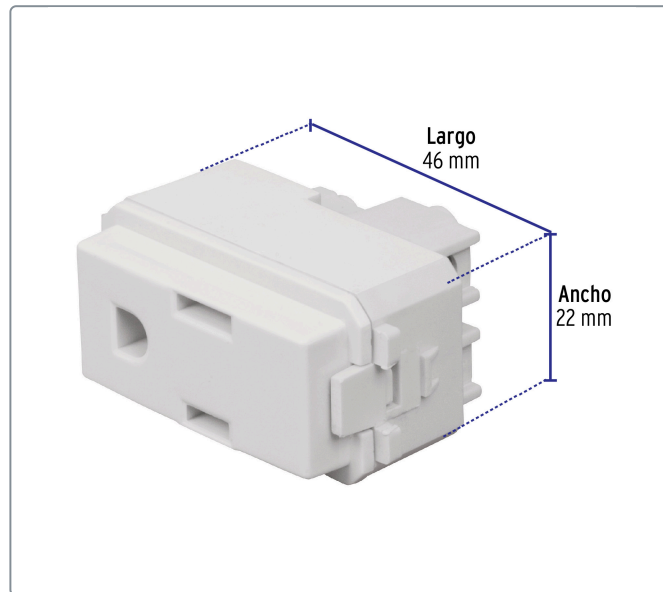

VOLTECK CÓDIGO: 48131 CLAVE: COA-IB

Contacto sencillo, 2 polos + tierra, línea Italiana, blanco

- Fabricados en polipropileno y policarbonato
- Con retardante a la flama para mayor seguridad

Línea Italiana

Especificaciones técnicas	
Color	Blanco
Tensión / Frecuencia	127 V / 60 Hz
Corriente	16 A

Datos de empaque	
Empaque Individual: Bolsa	
Empaque logístico	Cantidad
Inner	12
Master	144
Pallet	5184

Certificaciones y garantías

Cumple la norma: NOM-003-SCFI

Producto fabricado en China bajo las estrictas especificaciones de Truper

EMPAQUE MASTER

Alto:
25 cm
(9 3/4'')

Ancho:
30.7 cm
(12'')

Largo:
40 cm
(15 3/4'')

Contiene: 12 inner (144 piezas)