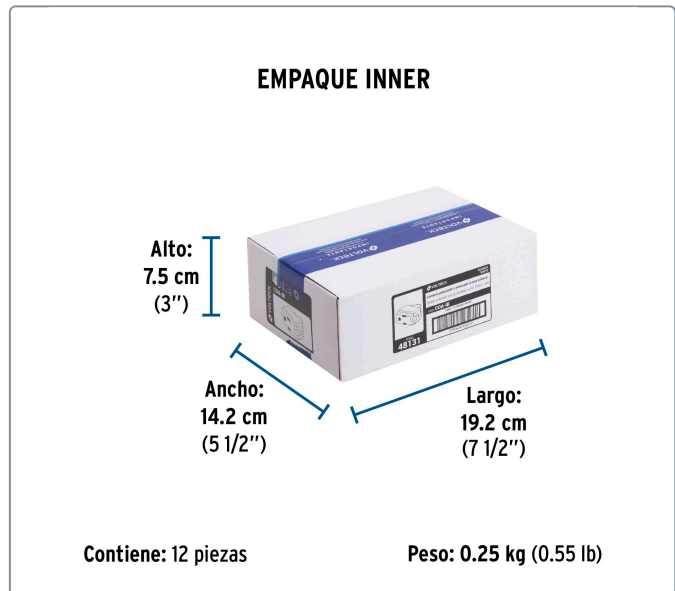

VOLTECK CÓDIGO: 48131 CLAVE: COA-IB

Contacto sencillo, 2 polos + tierra, línea Italiana, blanco

- Fabricados en polipropileno y policarbonato
- Con retardante a la flama para mayor seguridad

Línea Italiana

Especificaciones técnicas	
Color	Blanco
Tensión / Frecuencia	127 V / 60 Hz
Corriente	16 A

Datos de empaque	
Empaque individual: Bolsa	
Empaque logístico	Cantidad
Inner	12
Máster	144
Pallet	5184

Certificaciones y garantías

1 AÑO DE GARANTÍA - 1 AÑO DE GARANTÍA

- Cumple la norma: NOM-003-SCFI

Producto fabricado en China bajo las estrictas especificaciones de Truper

EMPAQUE MASTER

Contiene: 12 inner (144 piezas)

Peso: 3.42 kg (7.54 lb)