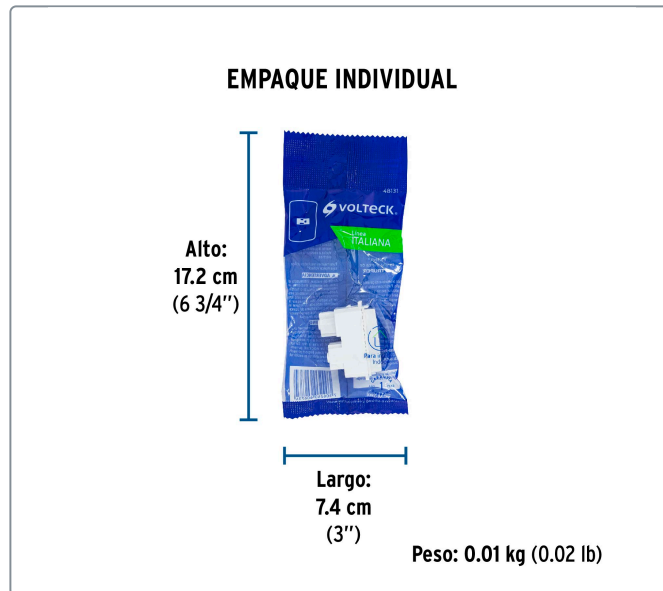

VOLTECK CÓDIGO: 48131 CLAVE: COA-IB

Contacto sencillo, 2 polos + tierra, línea Italiana, blanco

- Fabricados en polipropileno y policarbonato
- Con retardante a la flama para mayor seguridad

Línea Italiana

Especificaciones técnicas	
Color	Blanco
Tensión / Frecuencia	127 V / 60 Hz
Corriente	16 A

Datos de empaque	
Empaque Individual: Bolsa	
Empaque logístico	Cantidad
Inner	12
Master	144
Pallet	5184

Certificaciones y garantías

Cumple la norma: NOM-003-SCFI

Producto fabricado en China bajo las estrictas especificaciones de Truper

EMPAQUE MASTER

Alto:
25 cm
(9 3/4'')

Ancho:
30.7 cm
(12'')

Largo:
40 cm
(15 3/4'')

Contiene: 12 inner (144 piezas)

Peso: 3.42 kg (7.54 lb)