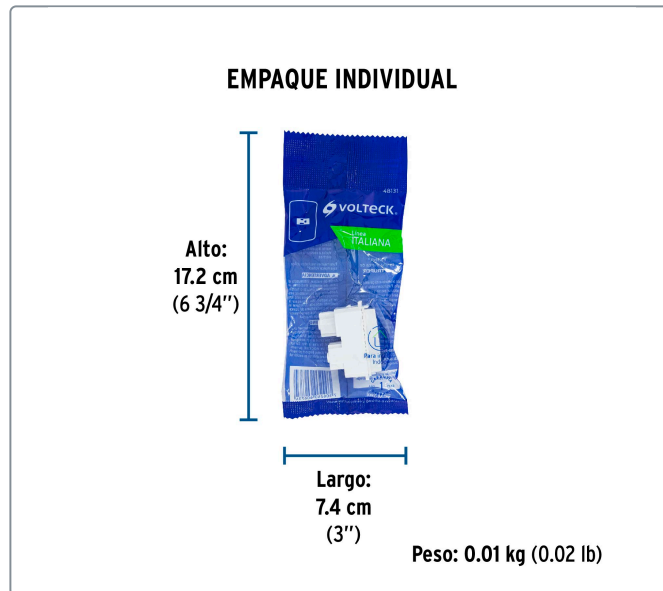

### Contacto sencillo, 2 polos + tierra, línea Italiana, blanco

- Fabricados en polipropileno y policarbonato
- Con retardante a la flama para mayor seguridad

**Línea Italiana**

Especificaciones técnicas	
Color	<b>Blanco</b>
Tensión / Frecuencia	<b>127 V / 60 Hz</b>
Corriente	<b>16 A</b>

Datos de empaque	
Empaque individual: Bolsa	
Empaque logístico	Cantidad
Inner	12
Máster	144
Pallet	5184

**Certificaciones y garantías**

Cumple la norma: NOM-003-SCFI

Producto fabricado en China bajo las estrictas especificaciones de Truper

© 2026 TRUPER, S.A. DE C.V. TODOS LOS DERECHOS RESERVADOS.

**EMPAQUE MASTER**

**Contiene: 12 inner (144 piezas)**

**Peso: 3.42 kg (7.54 lb)**