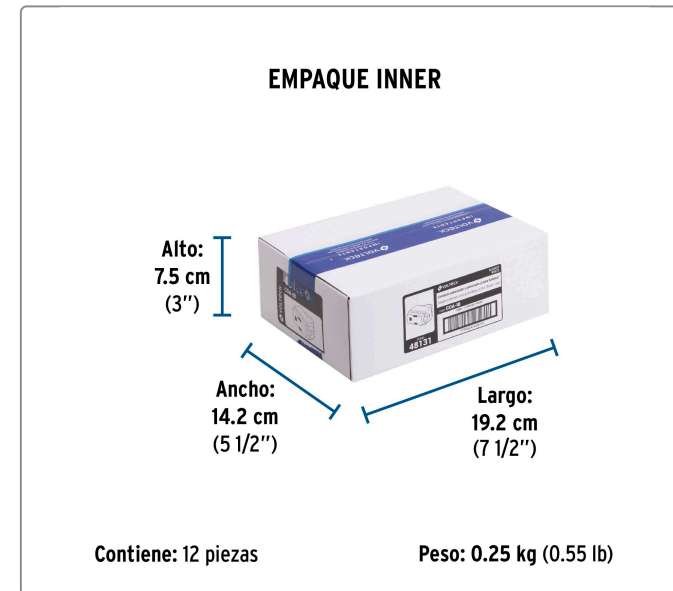

VOLTECK CÓDIGO: 48131 CLAVE: COA-IB

Contacto sencillo, 2 polos + tierra, línea Italiana, blanco

- Fabricados en polipropileno y policarbonato
- Con retardante a la flama para mayor seguridad

Línea Italiana

Especificaciones técnicas	
Color	Blanco
Tensión / Frecuencia	127 V / 60 Hz
Corriente	16 A

Datos de empaque	
Empaque Individual: Bolsa	
Empaque logístico	Cantidad
Inner	12
Master	144
Pallet	5184

Certificaciones y garantías

Cumple la norma: NOM-003-SCFI

Producto fabricado en China bajo las estrictas especificaciones de Truper

EMPAQUE MASTER

Alto:
25 cm
(9 3/4'')

Ancho:
30.7 cm
(12'')

Largo:
40 cm
(15 3/4'')

Contiene: 12 inner (144 piezas)

Peso: 3.42 kg (7.54 lb)