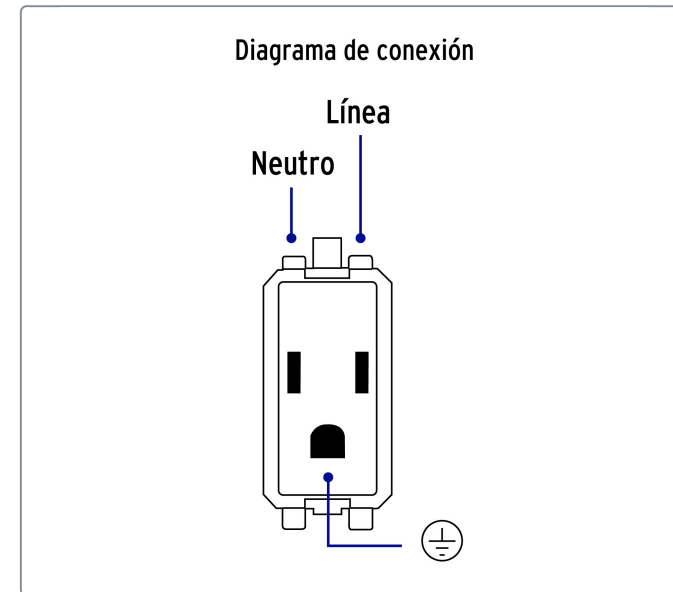

VOLTECK CÓDIGO: 48131 CLAVE: COA-IB

Contacto sencillo, 2 polos + tierra, línea Italiana, blanco

- Fabricados en polipropileno y policarbonato
- Con retardante a la flama para mayor seguridad

Línea Italiana

Especificaciones técnicas	
Color	Blanco
Tensión / Frecuencia	127 V / 60 Hz
Corriente	16 A

Datos de empaque	
Empaque Individual: Bolsa	
Empaque logístico	Cantidad
Inner	12
Master	144
Pallet	5184

Certificaciones y garantías

Cumple la norma: NOM-003-SCFI

Producto fabricado en China bajo las estrictas especificaciones de Truper

EMPAQUE MASTER

Alto:
25 cm
(9 3/4'')

Ancho:
30.7 cm
(12'')

Largo:
40 cm
(15 3/4'')

Contiene: 12 inner (144 piezas)