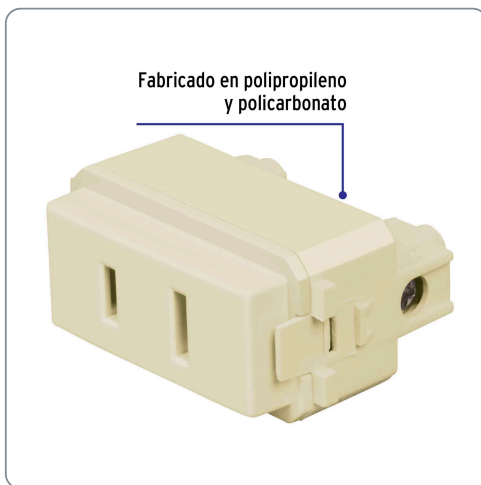

VOLTECK CÓDIGO: 48111 CLAVE: CO-I

Contacto sencillo, 2 polos sin tierra, línea Italiana,marfil

- Fabricado en polipropileno y policarbonato
- Con retardante a la flama para mayor seguridad

Datos de empaque	
Empaque logístico	Cantidad
Inner	12
Master	144
Pallet	12960

Certificaciones y garantías

Cumple la norma: NOM-003-SCFI

Producto fabricado en China bajo las estrictas especificaciones de Truper

Línea Italiana

Especificaciones técnicas	
Tensión / Frecuencia	127 V / 60 Hz
Corriente	16 A
Tipo de empaque	Bolsa