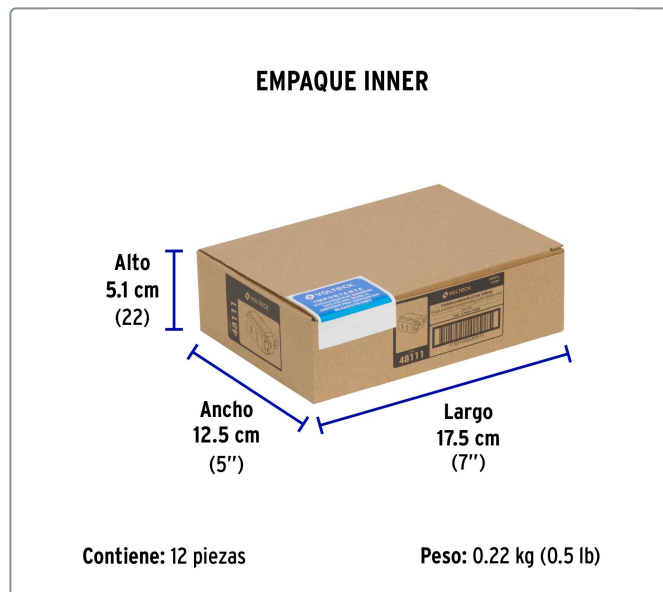

VOLTECK CÓDIGO: 48111 CLAVE: CO-I

Contacto sencillo, 2 polos sin tierra, línea Italiana,marfil

- Fabricado en polipropileno y policarbonato
- Con retardante a la flama para mayor seguridad

Datos de empaque	
Empaque logístico	Cantidad
Inner	12
Master	144
Pallet	12960

Certificaciones y garantías

Cumple la norma: NOM-003-SCFI

Producto fabricado en China bajo las estrictas especificaciones de Truper

Línea Italiana

Especificaciones técnicas	
Tensión / Frecuencia	127 V / 60 Hz
Corriente	16 A
Tipo de empaque	Bolsa