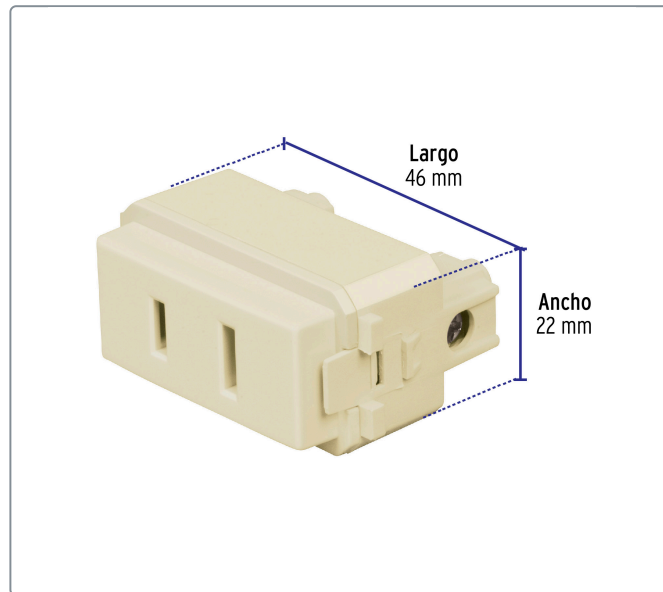

VOLTECK CÓDIGO: 48111 CLAVE: CO-I

Contacto sencillo, 2 polos sin tierra, línea Italiana,marfil

- Fabricado en polipropileno y policarbonato
- Con retardante a la flama para mayor seguridad

Datos de empaque	
Empaque logístico	Cantidad
Inner	12
Master	144
Pallet	12960

Certificaciones y garantías

Cumple la norma: NOM-003-SCFI

Producto fabricado en China bajo las estrictas especificaciones de Truper

Línea Italiana

Especificaciones técnicas	
Tensión / Frecuencia	127 V / 60 Hz
Corriente	16 A
Tipo de empaque	Bolsa