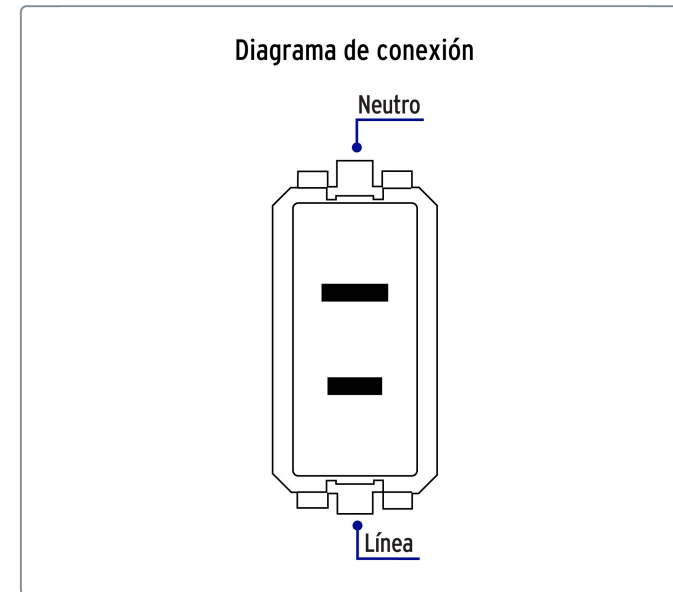

VOLTECK CÓDIGO: 48111 CLAVE: CO-I

Contacto sencillo, 2 polos sin tierra, línea Italiana,marfil

- Fabricado en polipropileno y policarbonato
- Con retardante a la flama para mayor seguridad

Datos de empaque	
Empaque logístico	Cantidad
Inner	12
Master	144
Pallet	12960

Certificaciones y garantías

Cumple la norma: NOM-003-SCFI

Producto fabricado en China bajo las estrictas especificaciones de Truper

Línea Italiana

Especificaciones técnicas	
Tensión / Frecuencia	127 V / 60 Hz
Corriente	16 A
Tipo de empaque	Bolsa