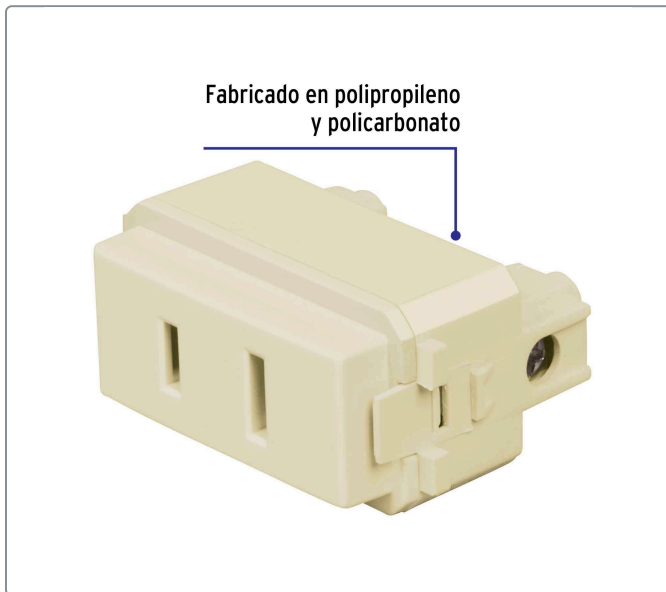

VOLTECK CÓDIGO: 48111 CLAVE: CO-I

Contacto sencillo, 2 polos sin tierra, línea Italiana,marfil

- Fabricado en polipropileno y policarbonato
- Con retardante a la flama para mayor seguridad

Datos de empaque	
Empaque logístico	Cantidad
Inner	12
Master	144
Pallet	12960

Certificaciones y garantías

Cumple la norma: NOM-003-SCFI

Producto fabricado en China bajo las estrictas especificaciones de Truper

Línea Italiana

Especificaciones técnicas	
Tensión / Frecuencia	127 V / 60 Hz
Corriente	16 A
Tipo de empaque	Bolsa