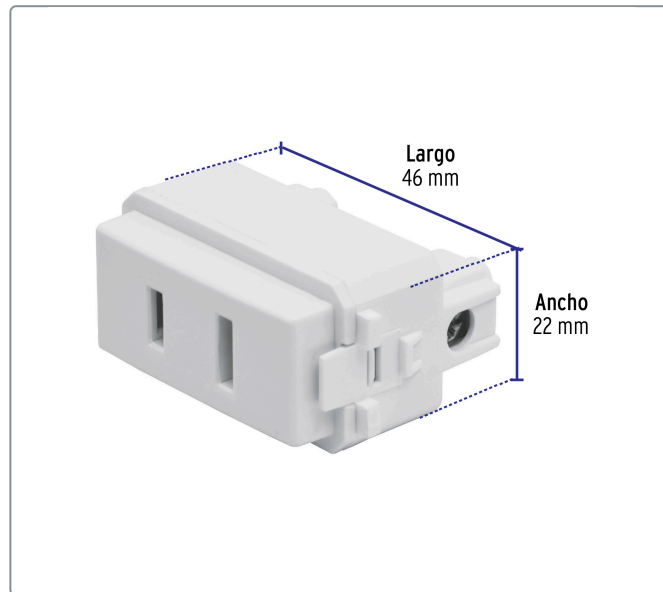

VOLTECK CÓDIGO: 48135 CLAVE: CO-1B

Contacto sencillo, 2polos, sin tierra, línea Italiana, blanco

- Fabricado en polipropileno y policarbonato
- Con retardante a la flama para mayor seguridad

Especificaciones técnicas	
Tensión / Frecuencia	127 V / 60 Hz
Corriente	16 A
Tipo de empaque	Bolsa

Datos de empaque	
Empaque logístico	Cantidad
Inner	12
Master	144
Pallet	6912

Certificaciones y garantías

Cumple la norma: NOM-003-SCFI

Producto fabricado en China bajo las estrictas especificaciones de Truper