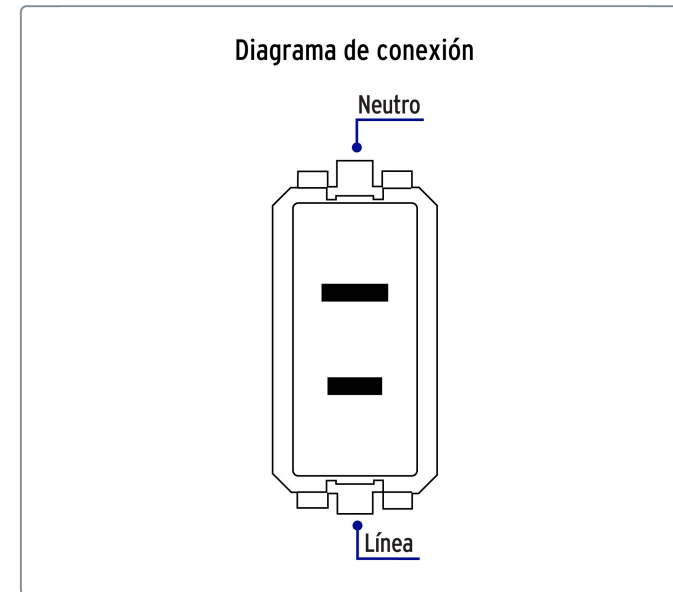

VOLTECK CÓDIGO: 48135 CLAVE: CO-1B

Contacto sencillo, 2polos, sin tierra, línea Italiana, blanco

- Fabricado en polipropileno y policarbonato
- Con retardante a la flama para mayor seguridad

Especificaciones técnicas	
Tensión / Frecuencia	127 V / 60 Hz
Corriente	16 A
Tipo de empaque	Bolsa

Datos de empaque	
Empaque logístico	Cantidad
Inner	12
Master	144
Pallet	6912

Certificaciones y garantías

Cumple la norma: NOM-003-SCFI

Producto fabricado en China bajo las estrictas especificaciones de Truper