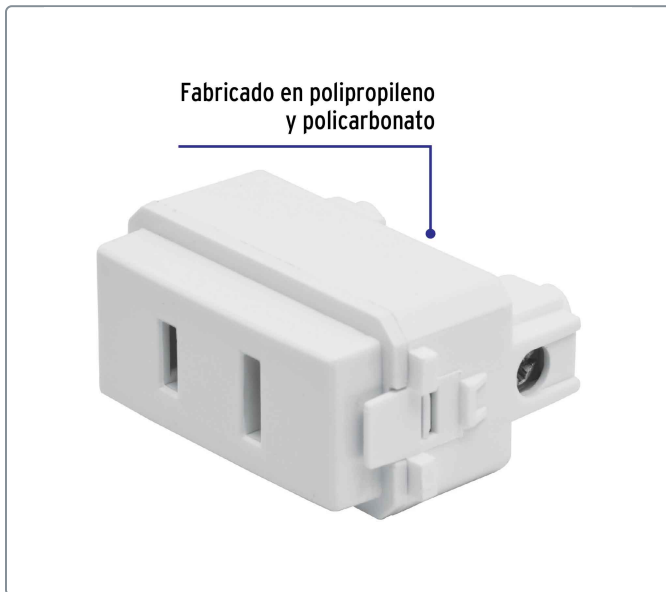

VOLTECK CÓDIGO: 48135 CLAVE: CO-1B

Contacto sencillo, 2polos, sin tierra, línea Italiana, blanco

- Fabricado en polipropileno y policarbonato
- Con retardante a la flama para mayor seguridad

Especificaciones técnicas	
Tensión / Frecuencia	127 V / 60 Hz
Corriente	16 A
Tipo de empaque	Bolsa

Datos de empaque	
Empaque logístico	Cantidad
Inner	12
Master	144
Pallet	6912

Certificaciones y garantías

Cumple la norma: NOM-003-SCFI

Producto fabricado en China bajo las estrictas especificaciones de Truper