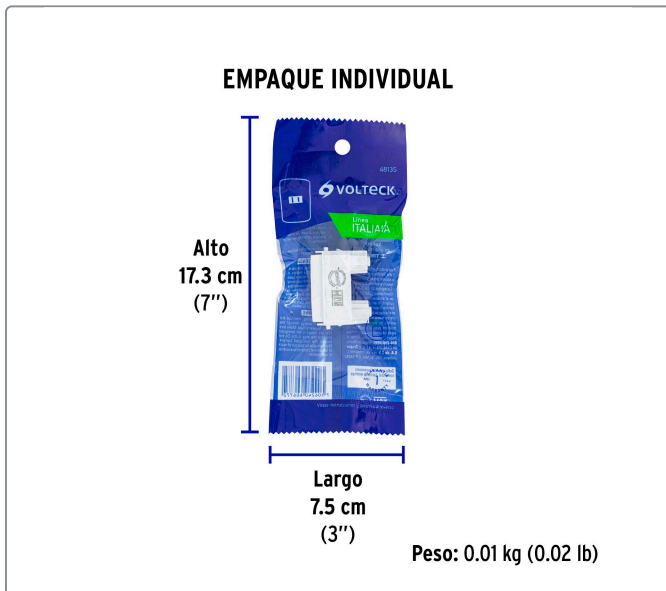

VOLTECK CÓDIGO: 48135 CLAVE: CO-1B

Contacto sencillo, 2polos, sin tierra, línea Italiana, blanco

- Fabricado en polipropileno y policarbonato
- Con retardante a la flama para mayor seguridad

Especificaciones técnicas	
Tensión / Frecuencia	127 V / 60 Hz
Corriente	16 A
Tipo de empaque	Bolsa

Datos de empaque	
Empaque logístico	Cantidad
Inner	12
Master	144
Pallet	6912

Certificaciones y garantías

Cumple la norma: NOM-003-SCFI

Producto fabricado en China bajo las estrictas especificaciones de Truper