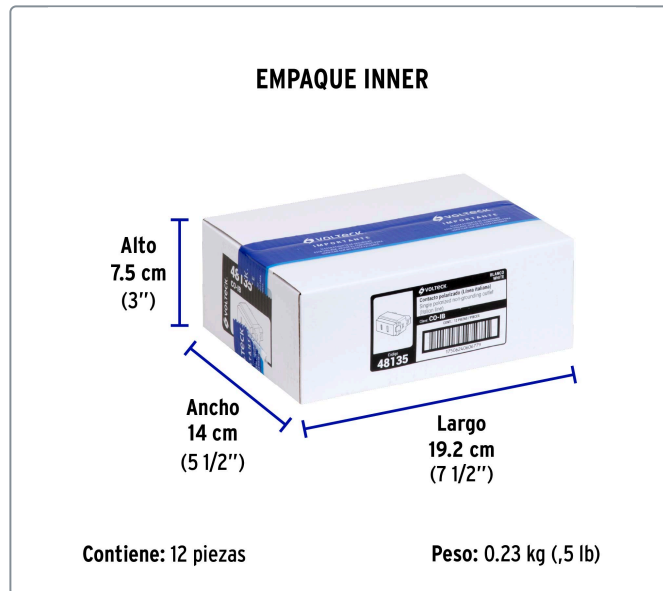

VOLTECK CÓDIGO: 48135 CLAVE: CO-1B

Contacto sencillo, 2polos, sin tierra, línea Italiana, blanco

- Fabricado en polipropileno y policarbonato
- Con retardante a la flama para mayor seguridad

Especificaciones técnicas	
Tensión / Frecuencia	127 V / 60 Hz
Corriente	16 A
Tipo de empaque	Bolsa

Datos de empaque	
Empaque logístico	Cantidad
Inner	12
Master	144
Pallet	6912

Certificaciones y garantías

Cumple la norma: NOM-003-SCFI

Producto fabricado en China bajo las estrictas especificaciones de Truper