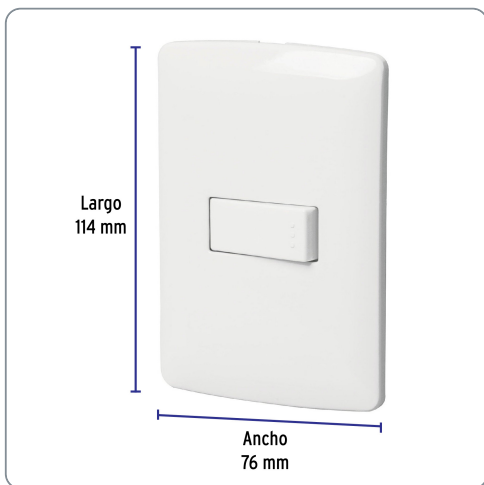

VOLTECK CÓDIGO: 46459 CLAVE: PA-APSE-IB

Placa armada 1 interruptor sencillo, blanco, línea Italiana

- Placa de ABS e interruptor de polipropileno
- 1 Interruptor sencillo con retardante a la flama para mayor seguridad

Línea Italiana

Especificaciones técnicas	
Color	Blanco
Número de módulos	1
Tensión / Frecuencia	125 V / 60 Hz
Corriente	10 A
Dimensiones de la placa (largo x ancho)	114 x 76 mm

Datos de empaque	
Empaque Individual: Bolsa	
Empaque logístico	Cantidad
Inner	6
Master	72
Pallet	1944