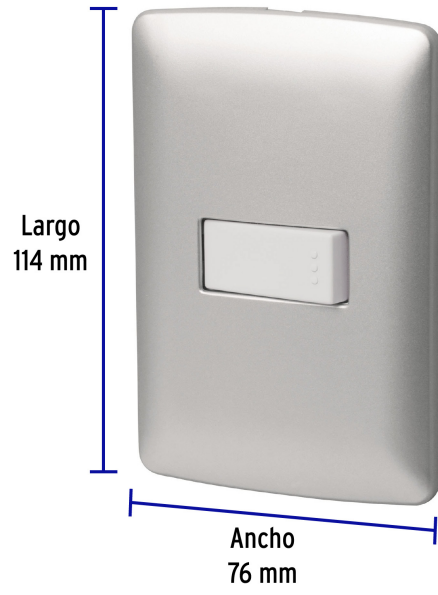

Imágenes complementarias