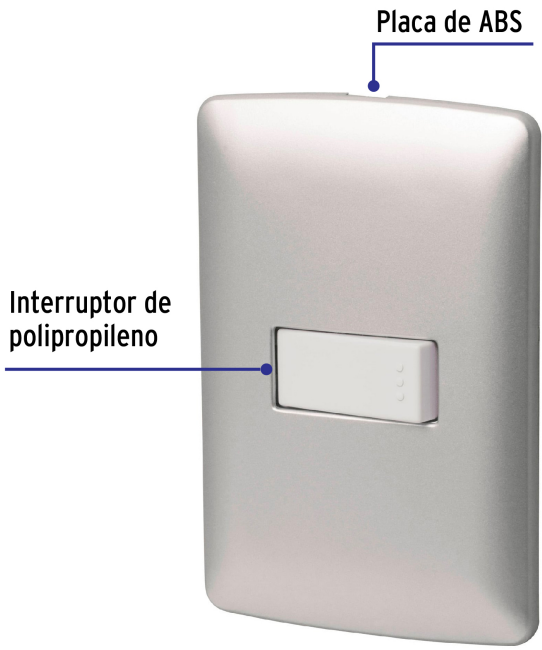

Imágenes complementarias