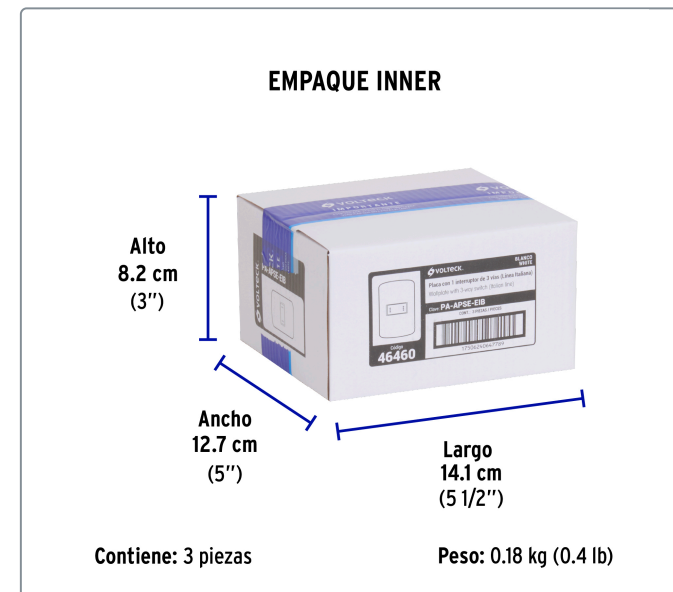

VOLTECK CÓDIGO: 46460 CLAVE: PA-APSE-EIB

Placa armada 1 interruptor escalera, blanco, línea Italiana

- Placa de ABS e interruptor de polipropileno
- 1 Interruptor de 3 vías tipo escalera con retardante a la flama para mayor seguridad

Línea Italiana

Especificaciones técnicas	
Color	Blanco
Número de módulos	1
Tensión / Frecuencia	125 V / 60 Hz
Corriente	10 A
Dimensiones de la placa (largo x ancho)	114 x 76 mm

Datos de empaque	
Empaque individual: Bolsa	
Empaque logístico	Cantidad
Inner	3
Máster	72
Pallet	1944

Certificaciones y garantías

Cumple la norma: NOM-003-SCFI

Fabricado en China bajo las estrictas especificaciones de GRUPO TRUPER

EMPAQUE MASTER

Alto
36 cm
(14'')

Ancho
30.6 cm
(12'')

Largo
40.7 cm
(16'')

Contiene: 24 inner (72 piezas)

Peso: 4.74 kg (10.5 lb)