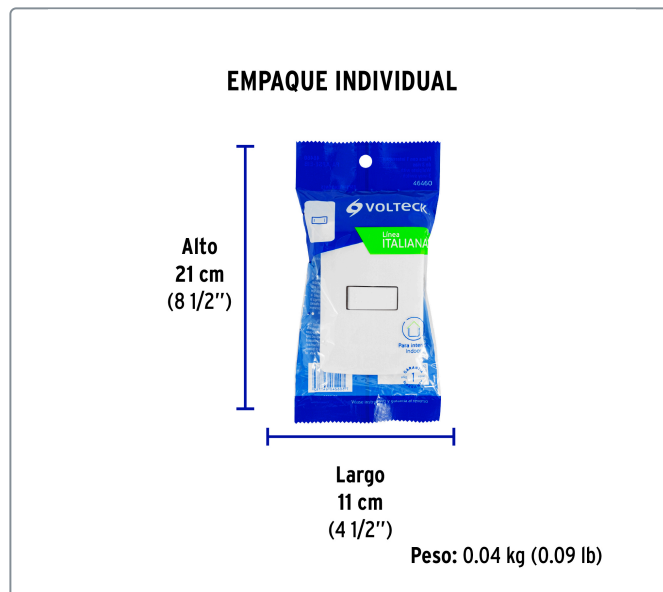

VOLTECK CÓDIGO: 46460 CLAVE: PA-APSE-EIB

Placa armada 1 interruptor escalera, blanco, línea Italiana

- Placa de ABS e interruptor de polipropileno
- 1 Interruptor de 3 vías tipo escalera con retardante a la flama para mayor seguridad

Línea Italiana

Especificaciones técnicas	
Color	Blanco
Número de módulos	1
Tensión / Frecuencia	125 V / 60 Hz
Corriente	10 A
Dimensiones de la placa (largo x ancho)	114 x 76 mm

Datos de empaque	
Empaque individual: Bolsa	
Empaque logístico	Cantidad
Inner	3
Máster	72
Pallet	1944

Certificaciones y garantías

Cumple la norma: NOM-003-SCFI

Fabricado en China bajo las estrictas especificaciones de GRUPO TRUPER

EMPAQUE MASTER

Alto
36 cm
(14'')

Ancho
30.6 cm
(12'')

Largo
40.7 cm
(16'')

Contiene: 24 inner (72 piezas)

Peso: 4.74 kg (10.5 lb)