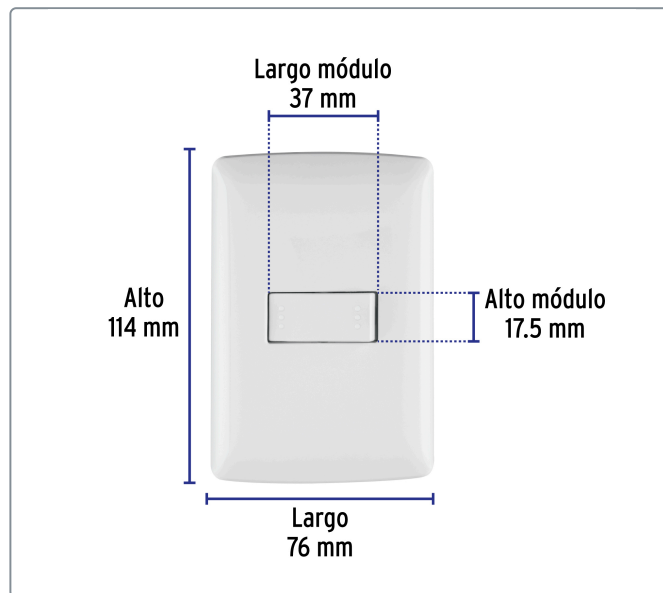

VOLTECK CÓDIGO: 46460 CLAVE: PA-APSE-EIB

Placa armada 1 interruptor escalera, blanco, línea Italiana

- Placa de ABS e interruptor de polipropileno
- 1 Interruptor de 3 vías tipo escalera con retardante a la flama para mayor seguridad

Línea Italiana

Especificaciones técnicas	
Color	Blanco
Número de módulos	1
Tensión / Frecuencia	125 V / 60 Hz
Corriente	10 A
Dimensiones de la placa (largo x ancho)	114 x 76 mm

Datos de empaque	
Empaque individual: Bolsa	
Empaque logístico	Cantidad
Inner	3
Máster	72
Pallet	1944

Certificaciones y garantías

Cumple la norma: NOM-003-SCFI

Fabricado en China bajo las estrictas especificaciones de GRUPO TRUPER

EMPAQUE MASTER

Alto
36 cm
(14'')

Ancho
30.6 cm
(12'')

Largo
40.7 cm
(16'')

Contiene: 24 inner (72 piezas)

Peso: 4.74 kg (10.5 lb)