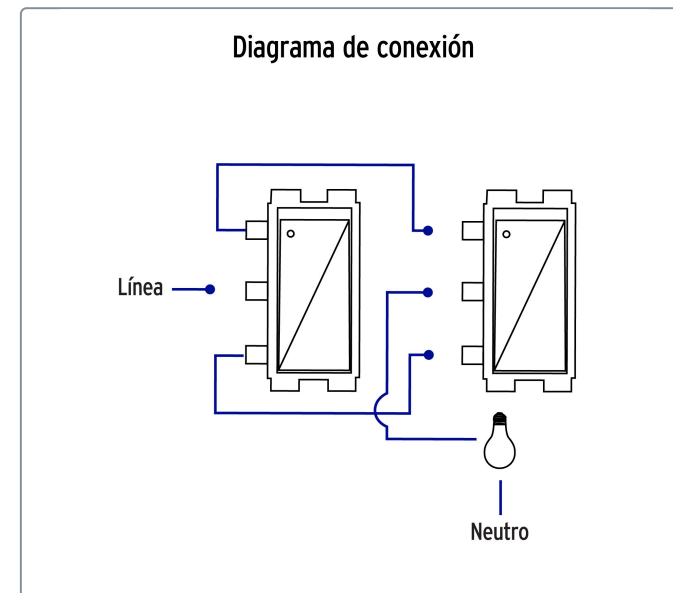

VOLTECK CÓDIGO: 46460 CLAVE: PA-APSE-EIB

Placa armada 1 interruptor escalera, blanco, línea Italiana

- Placa de ABS e interruptor de polipropileno
- 1 Interruptor de 3 vías tipo escalera con retardante a la flama para mayor seguridad

Línea Italiana

Especificaciones técnicas	
Color	Blanco
Número de módulos	1
Tensión / Frecuencia	125 V / 60 Hz
Corriente	10 A
Dimensiones de la placa (largo x ancho)	114 x 76 mm

Datos de empaque	
Empaque individual: Bolsa	
Empaque logístico	Cantidad
Inner	3
Máster	72
Pallet	1944

Certificaciones y garantías

Cumple la norma: NOM-003-SCFI

Fabricado en China bajo las estrictas especificaciones de GRUPO TRUPER

EMPAQUE MASTER

Alto
36 cm
(14'')

Ancho
30.6 cm
(12'')

Largo
40.7 cm
(16'')

Contiene: 24 inner (72 piezas)