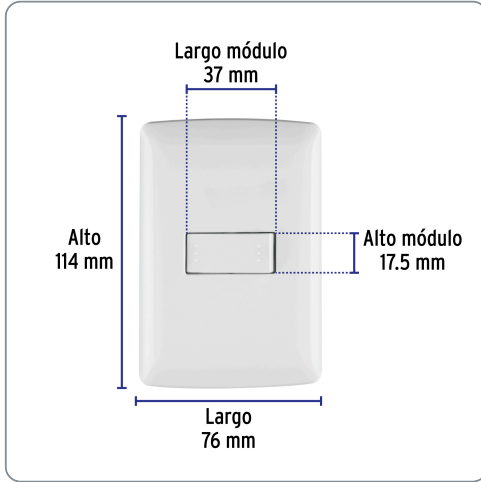

**VOLTECK** CÓDIGO: 46460 CLAVE: PA-APSE-EIB

**Placa armada 1 interruptor escalera, blanco, línea Italiana**

- Placa de ABS e interruptor de polipropileno
- 1 Interruptor de 3 vías tipo escalera con retardante a la flama para mayor seguridad

**Línea Italiana**

Especificaciones técnicas	
Color	<b>Blanco</b>
Número de módulos	<b>1</b>
Tensión / Frecuencia	<b>125 V / 60 Hz</b>
Corriente	<b>10 A</b>
Dimensiones de la placa (largo x ancho)	<b>114 x 76 mm</b>

Datos de empaque	
Empaque Individual: Bolsa	
Empaque logístico	Cantidad
Inner	3
Master	72
Pallet	1944

**Certificaciones y garantías**

Cumple la norma: NOM-003-SCFI

Fabricado en China bajo las estrictas especificaciones de GRUPO TRUPER