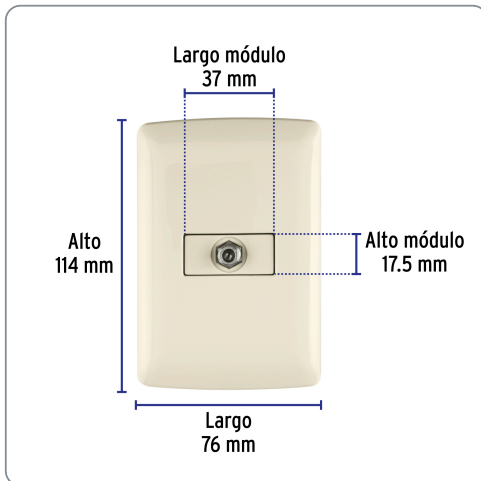

VOLTECK CÓDIGO: 48672 CLAVE: PA-TV-I

Placa armada con conexión para TV, marfil, línea Italiana

- Fabricada en ABS
- 1 Toma de televisión
- Conector roscado

Especificaciones técnicas

Color	Marfil
Número de módulos	1
Dimensiones de la placa (largo x ancho)	114 x 76 mm

Datos de empaque

Empaque Individual: Bolsa

Empaque logístico	Cantidad
-------------------	----------

Inner	3
-------	---

Master	72
--------	----

Pallet	1944
--------	------

Certificaciones y garantías

Fabricado en China bajo las estrictas especificaciones de GRUPO TRUPER