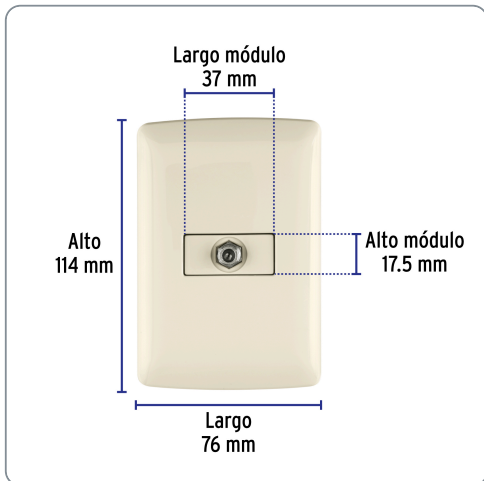

**VOLTECK** CÓDIGO: 48672 CLAVE: PA-TV-I

### Placa armada con conexión para TV, marfil, línea Italiana

- Fabricada en ABS
- 1 Toma de televisión
- Conector roscado

Especificaciones técnicas	
Color	Marfil
Número de módulos	1
Dimensiones de la placa (largo x ancho)	114 x 76 mm

Datos de empaque	
Empaque individual: Bolsa	
Empaque logístico	Cantidad
Inner	3
Máster	72
Pallet	1944

**Certificaciones y garantías**

Fabricado en China bajo las estrictas especificaciones de GRUPO TRUPER