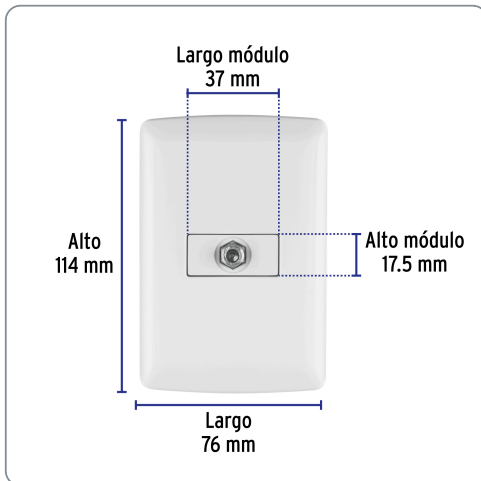

VOLTECK CÓDIGO: 46466 CLAVE: PA-TV-IB

Placa armada con conexión para TV, blanco, línea Italiana

- Fabricada en ABS
- 1 Toma de televisión
- Conector roscado

| Especificaciones técnicas | |
|---|--------------------|
| Color | Blanco |
| Número de módulos | 1 |
| Dimensiones de la placa (largo x ancho) | 114 x 76 mm |