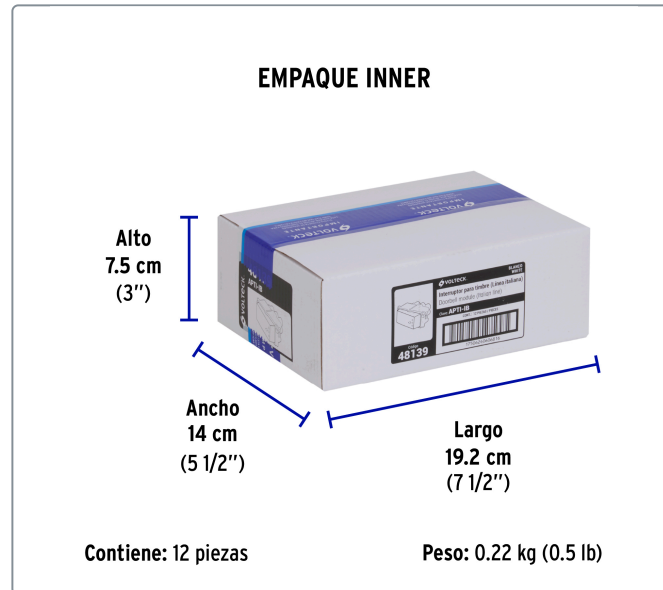

VOLTECK CÓDIGO: 48139 CLAVE: APTI-IB

Interruptor para timbre, línea Italiana, color blanco

- Fabricado en polipropileno y policarbonato
- Con retardante a la flama para mayor seguridad

Línea Italiana

Especificaciones técnicas	
Tensión / Frecuencia	125 V / 60 Hz
Corriente	10 A

Datos de empaque	
Empaque Individual: Bolsa	
Empaque logístico	Cantidad
Inner	12
Master	144
Pallet	5184

Certificaciones y garantías

Cumple la norma: NOM-003-SCFI

Producto fabricado en China bajo las estrictas especificaciones de Truper