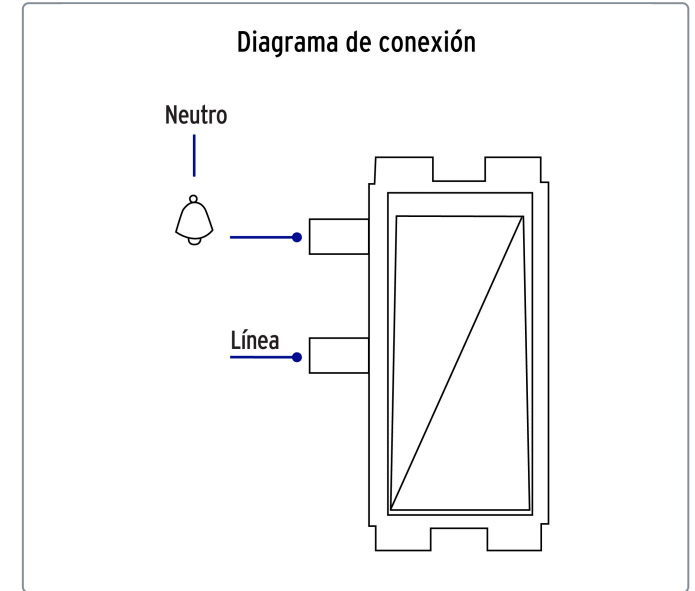

VOLTECK CÓDIGO: 48139 CLAVE: APTI-IB

Interruptor para timbre, línea Italiana, color blanco

- Fabricado en polipropileno y policarbonato
- Con retardante a la flama para mayor seguridad

Línea Italiana

Especificaciones técnicas	
Tensión / Frecuencia	125 V / 60 Hz
Corriente	10 A

Datos de empaque	
Empaque Individual: Bolsa	
Empaque logístico	Cantidad
Inner	12
Master	144
Pallet	5184

Certificaciones y garantías

Cumple la norma: NOM-003-SCFI

Producto fabricado en China bajo las estrictas especificaciones de Truper