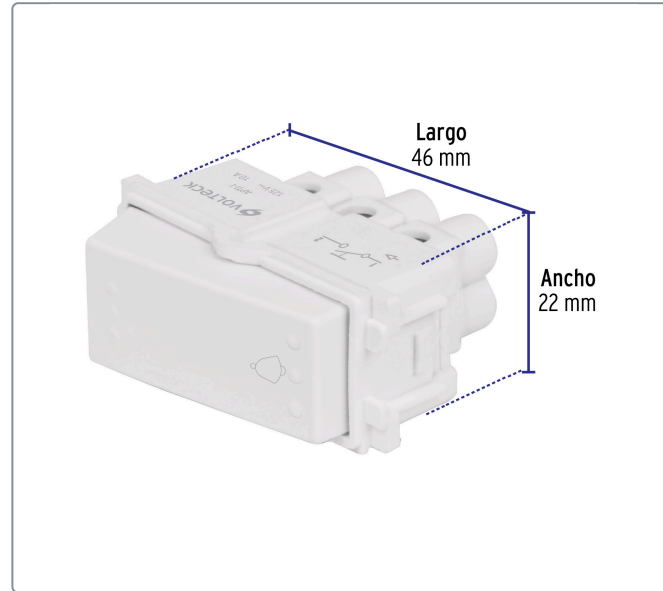

VOLTECK CÓDIGO: 48139 CLAVE: APTI-IB

Interruptor para timbre, línea Italiana, color blanco

- Fabricado en polipropileno y policarbonato
- Con retardante a la flama para mayor seguridad

Línea Italiana

Especificaciones técnicas	
Tensión / Frecuencia	125 V / 60 Hz
Corriente	10 A

Datos de empaque	
Empaque Individual: Bolsa	
Empaque logístico	Cantidad
Inner	12
Master	144
Pallet	5184

Certificaciones y garantías

Cumple la norma: NOM-003-SCFI

Producto fabricado en China bajo las estrictas especificaciones de Truper