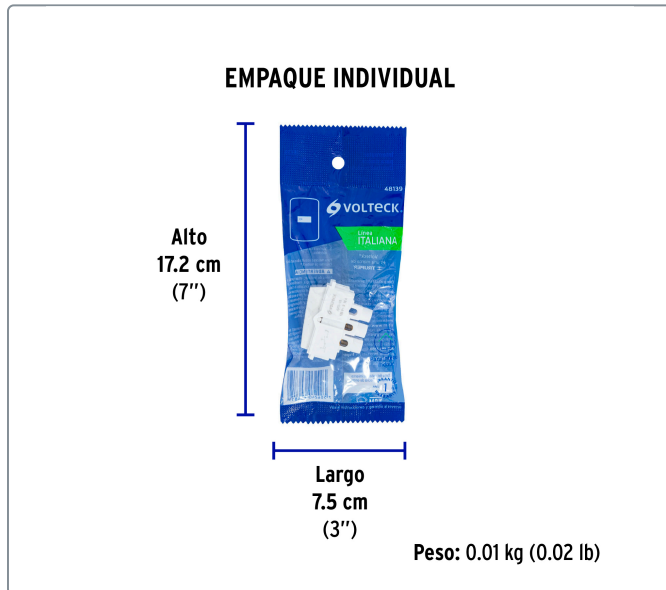

VOLTECK CÓDIGO: 48139 CLAVE: APTI-IB

Interruptor para timbre, línea Italiana, color blanco

- Fabricado en polipropileno y policarbonato
- Con retardante a la flama para mayor seguridad

Línea Italiana

Especificaciones técnicas	
Tensión / Frecuencia	125 V / 60 Hz
Corriente	10 A

Datos de empaque	
Empaque Individual: Bolsa	
Empaque logístico	Cantidad
Inner	12
Master	144
Pallet	5184

Certificaciones y garantías

Cumple la norma: NOM-003-SCFI

Producto fabricado en China bajo las estrictas especificaciones de Truper