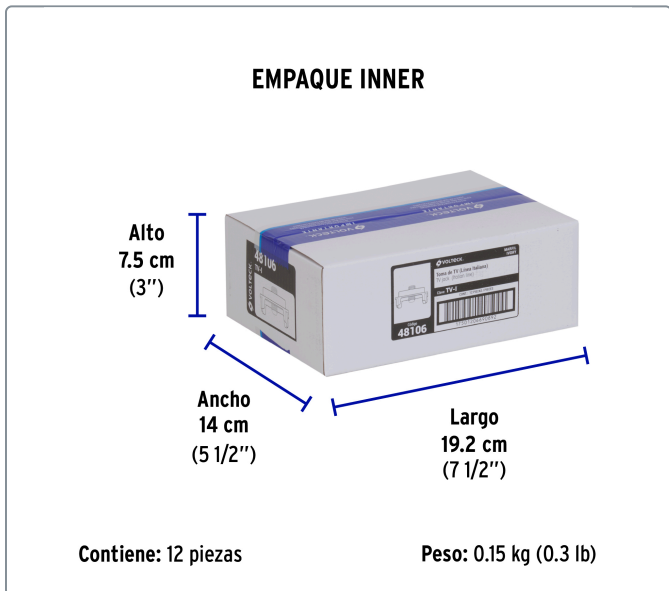

Los productos ilustrados y la información pueden cambiar sin previo aviso, como resultado de nuestros procesos de mejora continua.

Prohibida su reproducción o divulgación total o parcial así como su uso o aprovechamiento sin autorización escrita de Truper, S.A. de C.V.

© 2026 TRUPER, S.A. DE C.V. TODOS LOS DERECHOS RESERVADOS.