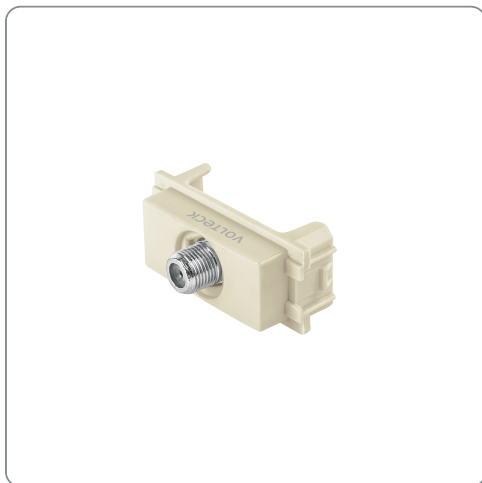

VOLTECK CÓDIGO: 48106 CLAVE: TV-I

Toma de televisión, línea Italiana, color marfil, VOLTECK

- Fabricado en ABS y policarbonato
- Conector roscado

Línea Italiana

Especificaciones técnicas

Dimensiones (largo x ancho) **46 x 22 mm**

Datos de empaque

Empaque Individual: Bolsa

Empaque logístico	Cantidad
-------------------	----------

Inner	12
-------	----

Master	144
--------	-----

Pallet	5184
--------	------

Certificaciones y garantías

Producto fabricado en China bajo las estrictas especificaciones de Truper