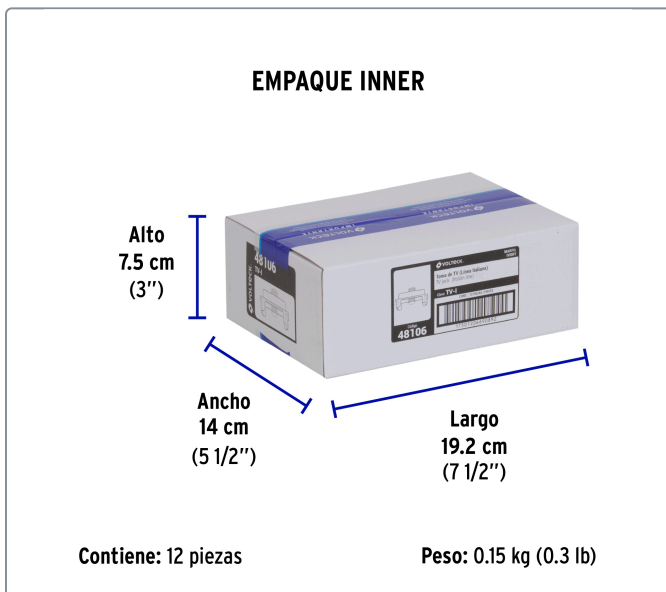

Los productos ilustrados y la información pueden cambiar sin previo aviso, como resultado de nuestros procesos de mejora continua.

Prohibida su reproducción o divulgación total o parcial así como su uso o aprovechamiento sin autorización escrita de Truper, S.A. de C.V.

© 2026 TRUPER, S.A. DE C.V. TODOS LOS DERECHOS RESERVADOS.