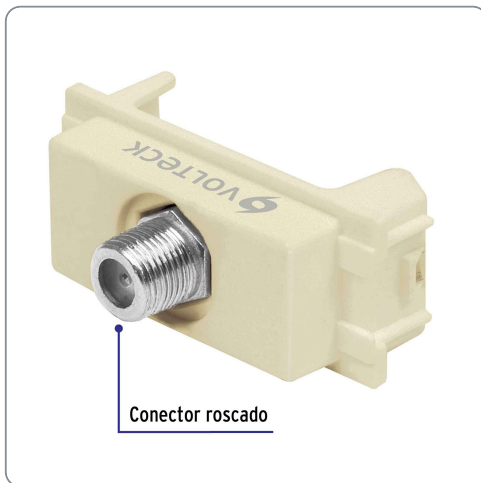

VOLTECK CÓDIGO: 48106 CLAVE: TV-I

Toma de televisión, línea Italiana, color marfil, VOLTECK

- Fabricado en ABS y policarbonato
- Conector roscado

Línea Italiana

Especificaciones técnicas

Dimensiones (largo x ancho) **46 x 22 mm**

Datos de empaque

Empaque Individual: Bolsa

Empaque logístico	Cantidad
-------------------	----------

Inner	12
-------	----

Master	144
--------	-----

Pallet	5184
--------	------

Certificaciones y garantías

Producto fabricado en China bajo las estrictas especificaciones de Truper