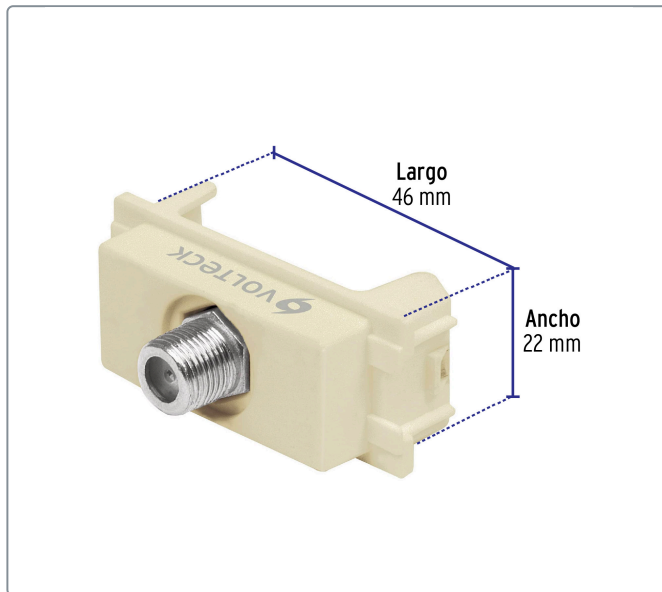

Los productos ilustrados y la información pueden cambiar sin previo aviso, como resultado de nuestros procesos de mejora continua.

Prohibida su reproducción o divulgación total o parcial así como su uso o aprovechamiento sin autorización escrita de Truper, S.A. de C.V.

© 2026 TRUPER, S.A. DE C.V. TODOS LOS DERECHOS RESERVADOS.