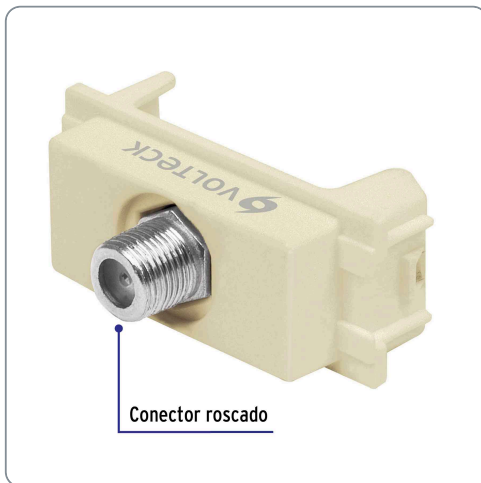

VOLTECK CÓDIGO: 48106 CLAVE: TV-I

Toma de televisión, línea Italiana, color marfil, VOLTECK

- Fabricado en ABS y policarbonato
- Conector roscado

Línea Italiana

Para interior

Especificaciones técnicas

Dimensiones (largo x ancho) **46 x 22 mm**

Datos de empaque

Empaque individual: Bolsa

Empaque logístico	Cantidad
-------------------	----------

Inner	12
-------	----

Máster	144
--------	-----

Pallet	5184
--------	------

Certificaciones y garantías

Producto fabricado en China bajo las estrictas especificaciones de Truper