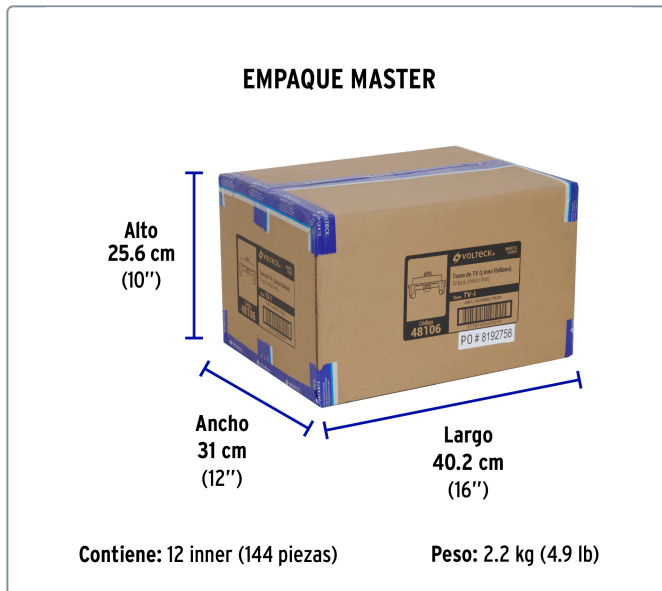

Los productos ilustrados y la información pueden cambiar sin previo aviso, como resultado de nuestros procesos de mejora continua.

Prohibida su reproducción o divulgación total o parcial así como su uso o aprovechamiento sin autorización escrita de Truper, S.A. de C.V.

© 2026 TRUPER, S.A. DE C.V. TODOS LOS DERECHOS RESERVADOS.