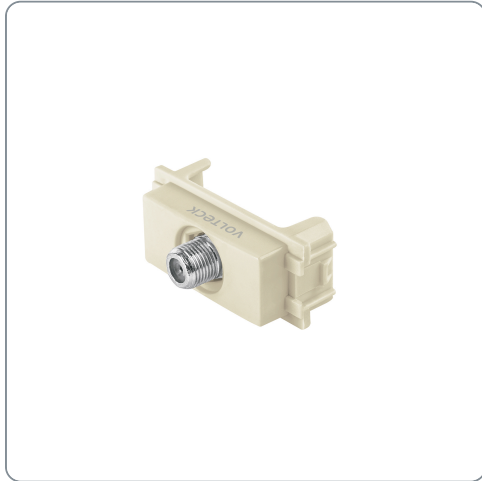

**VOLTECK** CÓDIGO: 48106 CLAVE: TV-I

### Toma de televisión, línea Italiana, color marfil, VOLTECK

- Fabricado en ABS y policarbonato
- Conector roscado

**Línea Italiana**

Para interior

#### Especificaciones técnicas

Dimensiones (largo x ancho) **46 x 22 mm**