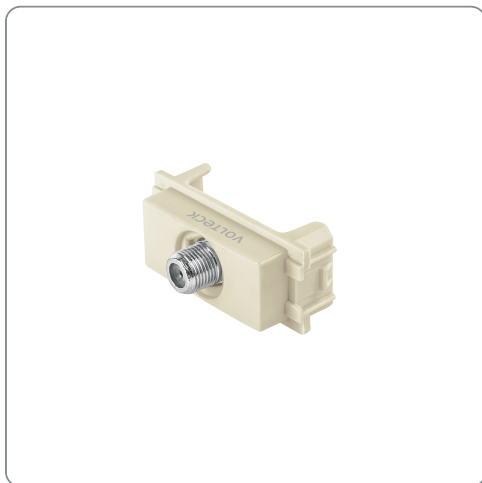

VOLTECK CÓDIGO: 48106 CLAVE: TV-I

Toma de televisión, línea Italiana, color marfil, VOLTECK

- Fabricado en ABS y policarbonato
- Conector roscado

Línea Italiana

Para interior

Especificaciones técnicas

Dimensiones (largo x ancho) **46 x 22 mm**

Datos de empaque

Empaque individual: Bolsa

Empaque logístico	Cantidad
-------------------	----------

Inner	12
-------	----

Máster	144
--------	-----

Pallet	5184
--------	------

Certificaciones y garantías

Producto fabricado en China bajo las estrictas especificaciones de Truper