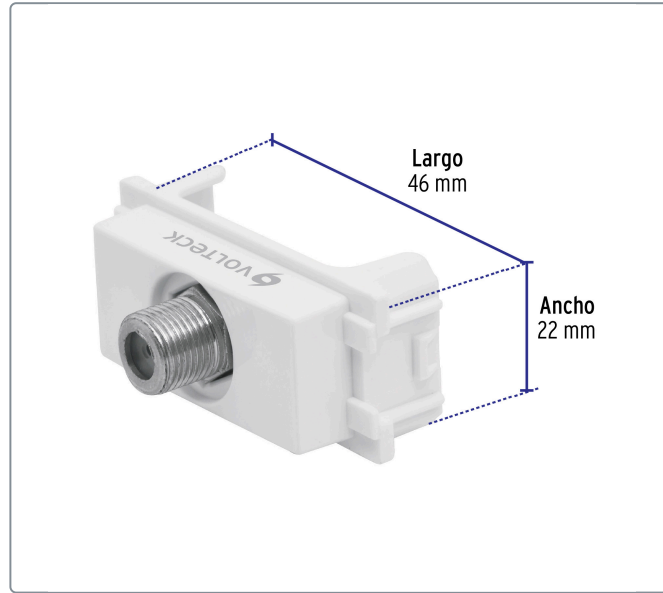

Los productos ilustrados y la información pueden cambiar sin previo aviso, como resultado de nuestros procesos de mejora continua.

Prohibida su reproducción o divulgación total o parcial así como su uso o aprovechamiento sin autorización escrita de Truper, S.A. de C.V.

© 2026 TRUPER, S.A. DE C.V. TODOS LOS DERECHOS RESERVADOS.