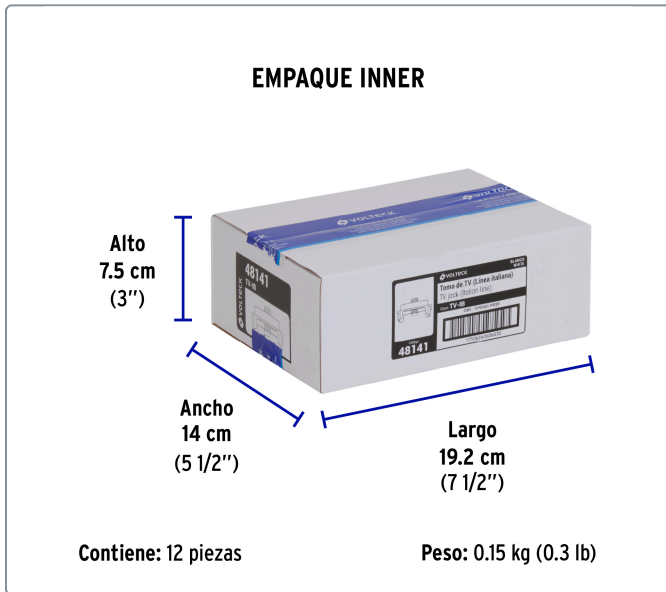

Los productos ilustrados y la información pueden cambiar sin previo aviso, como resultado de nuestros procesos de mejora continua.

Prohibida su reproducción o divulgación total o parcial así como su uso o aprovechamiento sin autorización escrita de Truper, S.A. de C.V.

© 2026 TRUPER, S.A. DE C.V. TODOS LOS DERECHOS RESERVADOS.